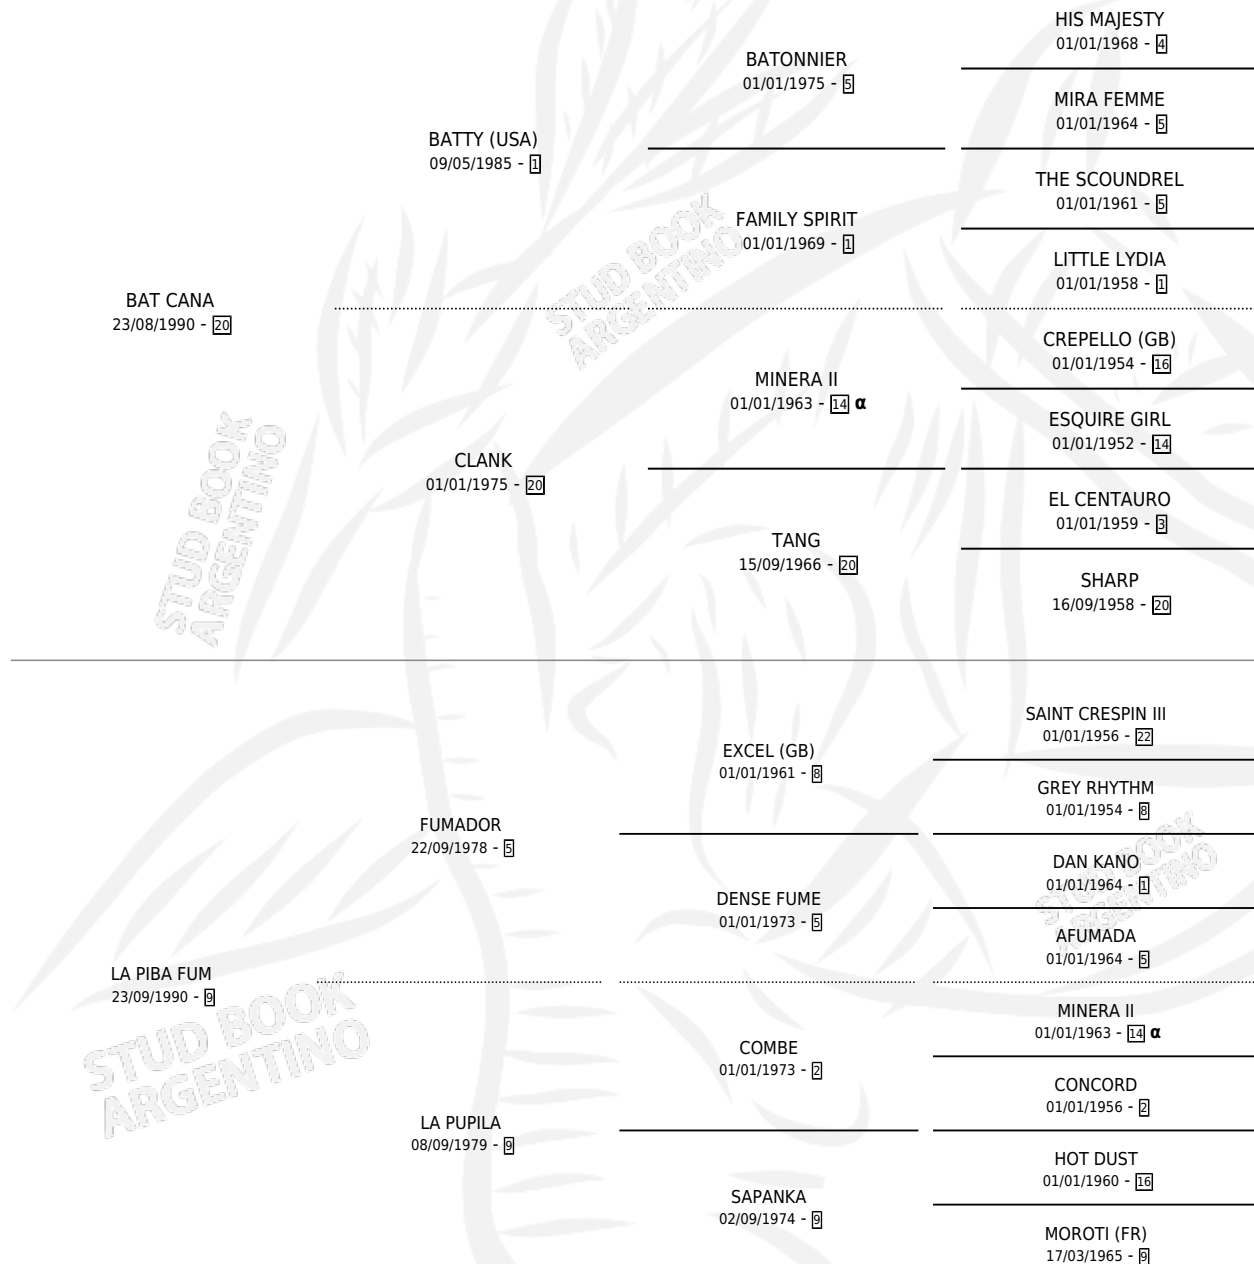

EL PIPE BAT

por **BAT CANA** y **LA PIBA FUM** por **FUMADOR**

Argentina · Macho · Alazan · SP · 17/07/1999
Familia 9-c · Volumen 37

ESTADO

TIPIFICACIÓN SANGUÍNEA	✓
TIPIFICACIÓN POR ADN	X
PASAPORTE	X
IDENTIFICACIÓN POR MICROCHIP	X
REPRODUCTOR	X

Lugar de nacimiento: Rosa Negra

Criador: Sin dato

PEDIGREE

INBREEDING : α

EL PIPE BAT

Datos oficiales del Stud Book Argentino

Documento generado el 15/05/2026

studbook.org.ar