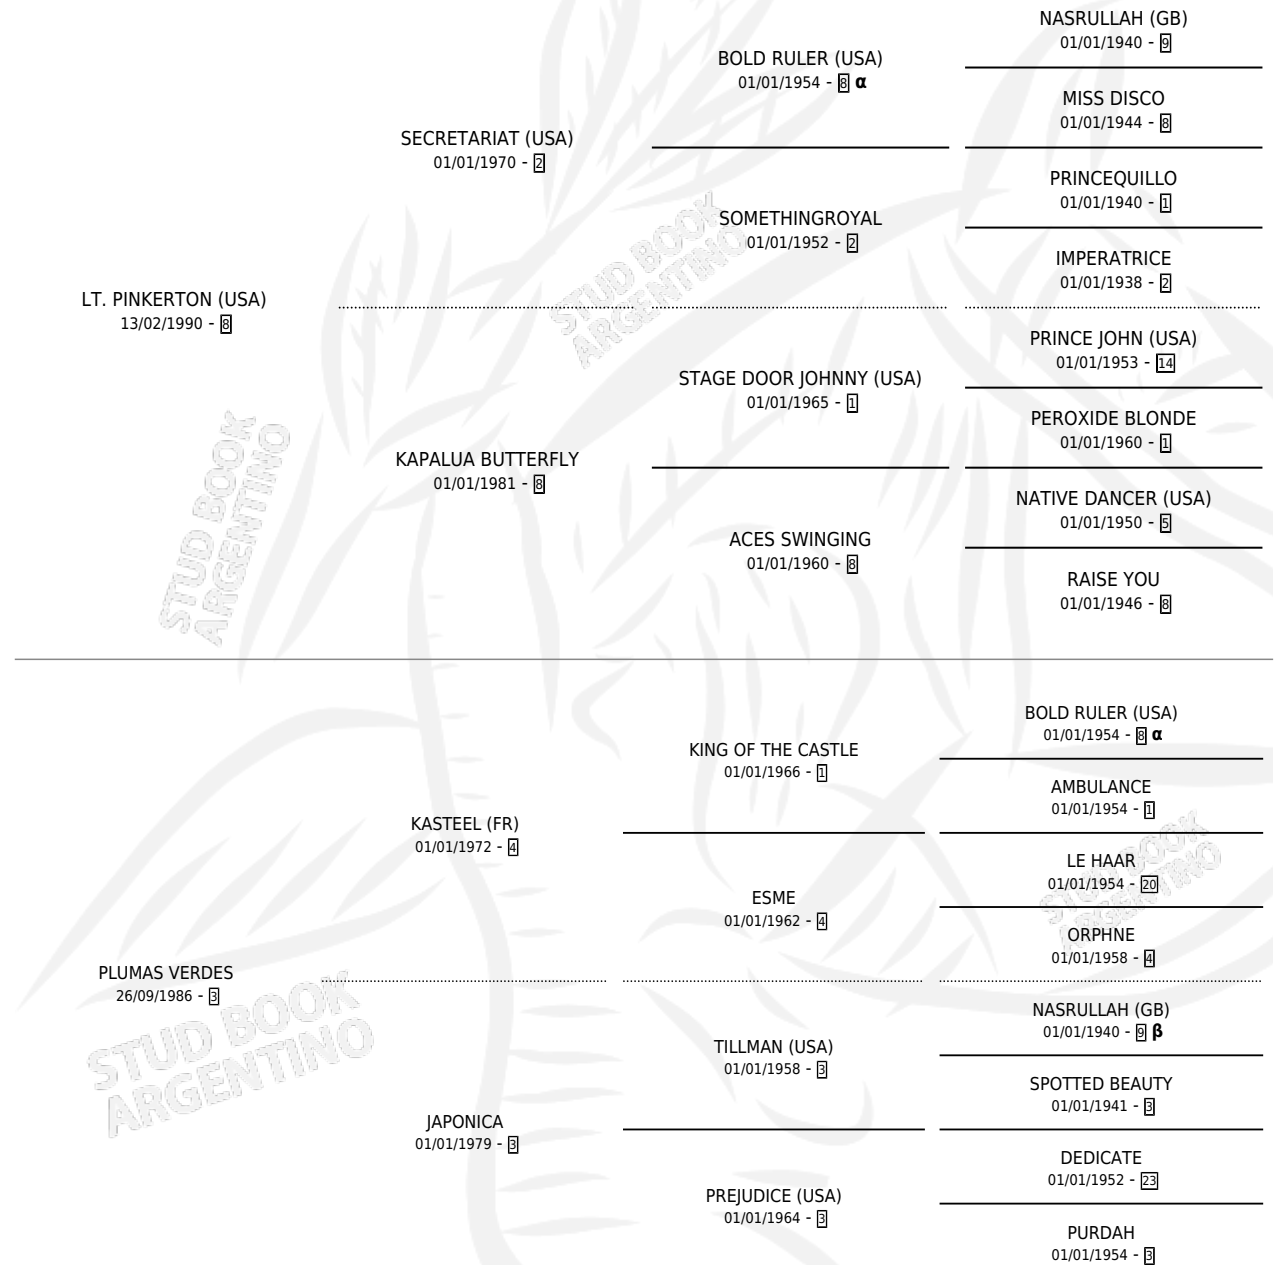

TIRANICO PIN

por **LT. PINKERTON (USA)** y **PLUMAS VERDES** por **KASTEEL (FR)**

Argentina · Macho · Alazan Tostado · SP · 10/08/1999
Familia 3-I · Volumen 37

ESTADO

TIPIFICACIÓN SANGUÍNEA	✓
TIPIFICACIÓN POR ADN	X
PASAPORTE	X
IDENTIFICACIÓN POR MICROCHIP	X
REPRODUCTOR	X

Lugar de nacimiento: Caryjuan
Criador: Caryjuan

PEDIGREE

INBREEDING : α,β

CAMPAÑA

Solo carreras oficiales de Argentina

POR EDAD

EDAD	CC	1°	2°	3°	4°	5°	NP	CLC	CLG	CLCG1	CLGG1	IMPORTE	GANANCIA / CC
4 AÑOS	1	0	0	0	0	0	1	0	0	0	0	\$0	\$0
5 AÑOS	6	0	0	1	1	1	3	0	0	0	0	\$978	\$163
TOTALES	7	0	0	1	1	1	4	0	0	0	0	\$978	\$140
%		0.0%	0.0%	14.3%	14.3%	14.3%	57.1%	0.0%	0.0%	0.0%	0.0%		

Placés en La Plata en 7 carreras disputadas.

POR DISTANCIA

HIPODROMO	CC	1°	2°	3°	4°	5°	NP	CLC	CLG	CLCG1	CLGG1	IMPORTE
LA PLATA	4	0	0	1	1	0	2	0	0	0	0	\$978
1400 MTS	2	0	0	0	0	0	2	0	0	0	0	\$0
1600 MTS	1	0	0	0	1	0	0	0	0	0	0	\$378
1200 MTS	1	0	0	1	0	0	0	0	0	0	0	\$600
PALERMO	2	0	0	0	0	1	1	0	0	0	0	\$0
1200 MTS	1	0	0	0	0	1	0	0	0	0	0	\$0
1400 MTS	1	0	0	0	0	0	1	0	0	0	0	\$0
SAN ISIDRO	1	0	0	0	0	0	1	0	0	0	0	\$0
1400 MTS	1	0	0	0	0	0	1	0	0	0	0	\$0