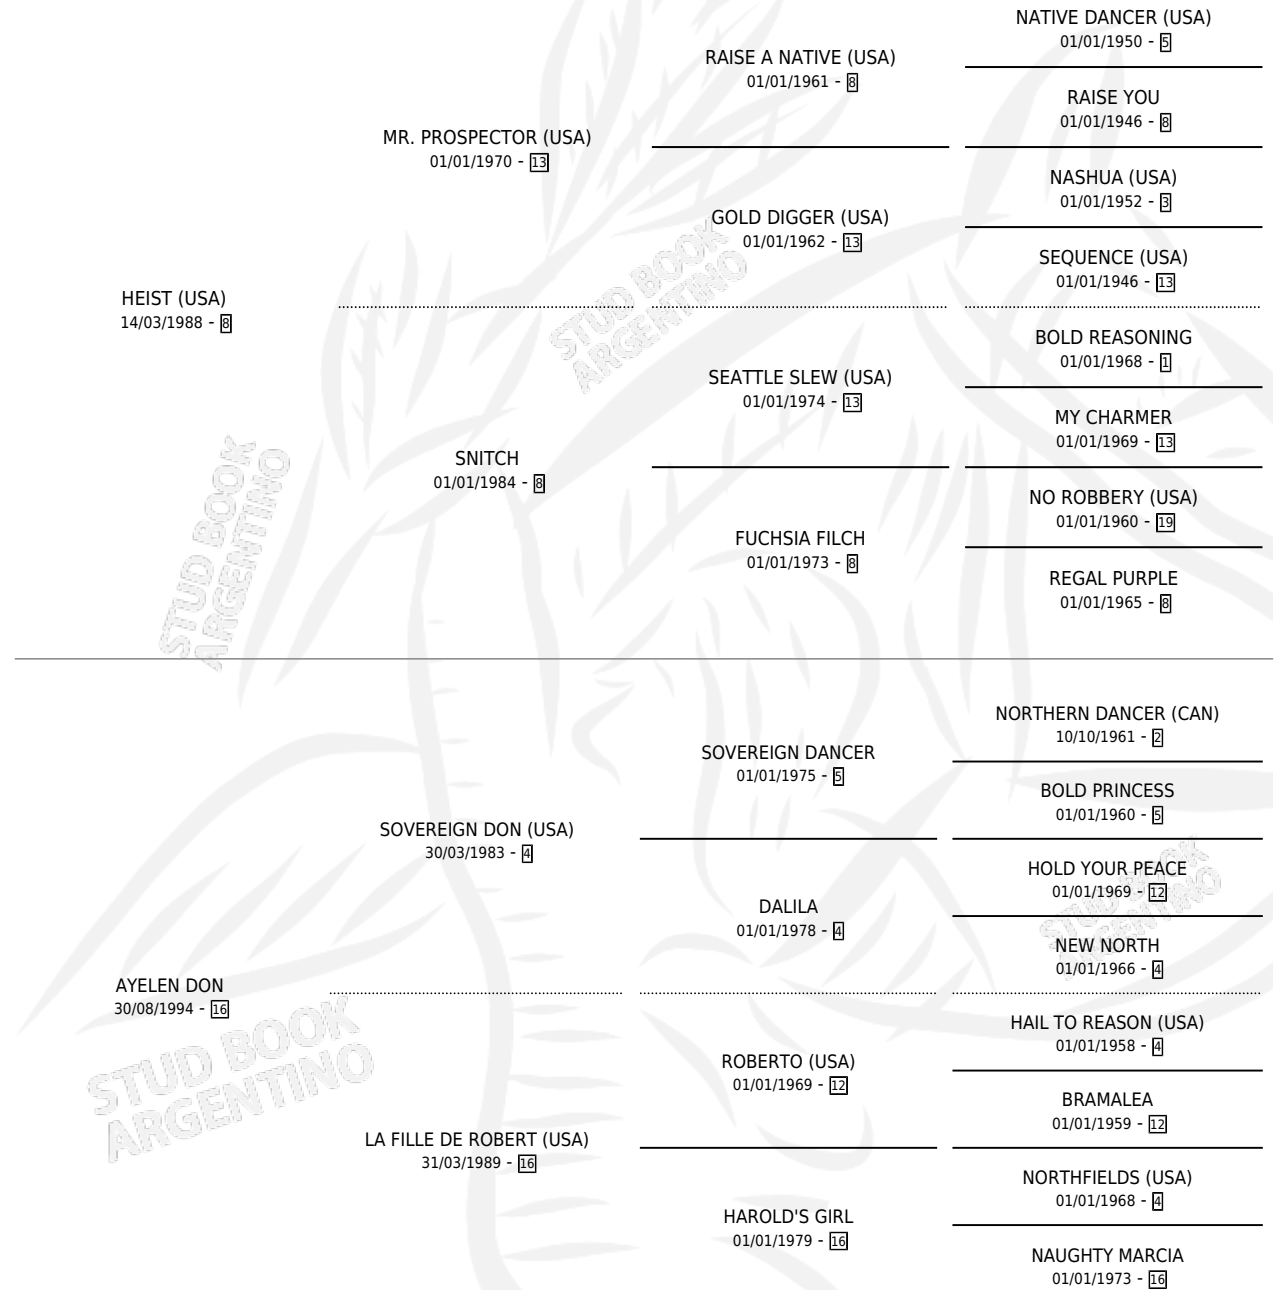

HIEDRA HEI

por HEIST (USA) y AYELEN DON por SOVEREIGN DON (USA)

Argentina · Hembra · Zaino · SP · 01/08/1999
Familia 16-b · Volumen 37

ESTADO

TIPIFICACIÓN SANGUÍNEA	✓
TIPIFICACIÓN POR ADN	X
PASAPORTE	X
IDENTIFICACIÓN POR MICROCHIP	X
REPRODUCTOR	X

Lugar de nacimiento: Caryjuan
Criador: Caryjuan

PEDIGREE