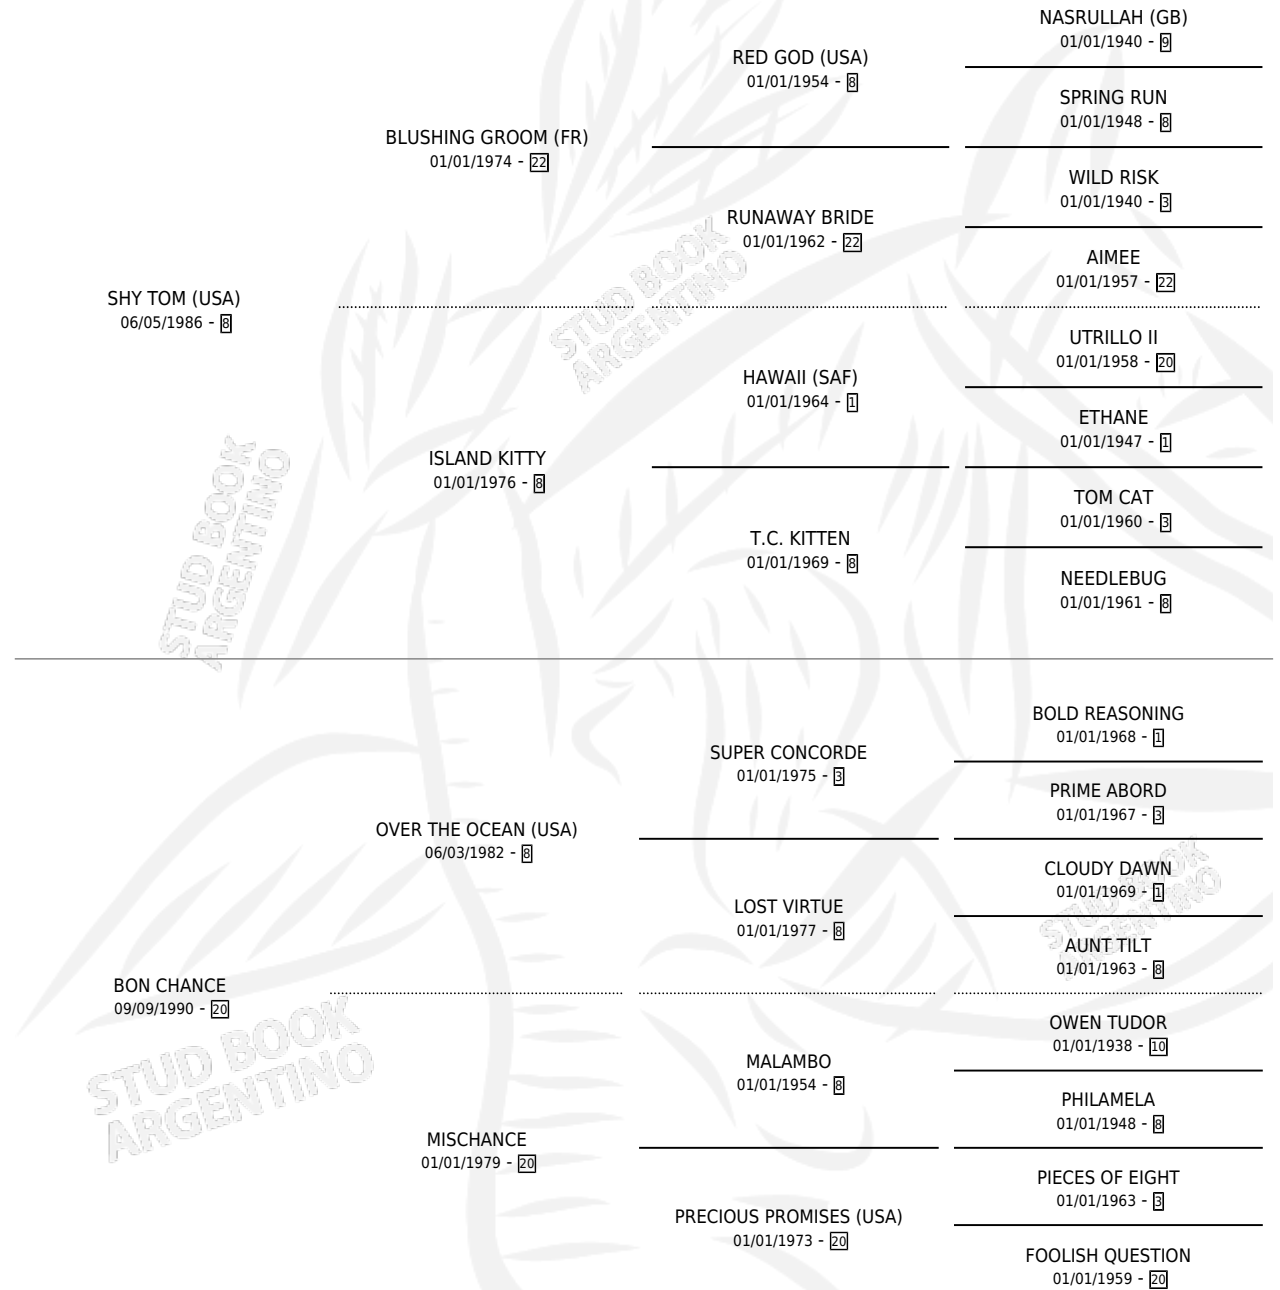

Lugar de nacimiento: Estancia La Esperanza
Criador: Estancia La Esperanza

~

HIJOS

	MACHOS	HEMBRAS
7 NACIERON	3	4
4 CORRIERON	1	3
2 GANARON	1	1

0	0	0
GANADORES CL	GANADORES GR	GANADORES G1

PEDIGREE

CAMPAÑA

Solo carreras oficiales de Argentina