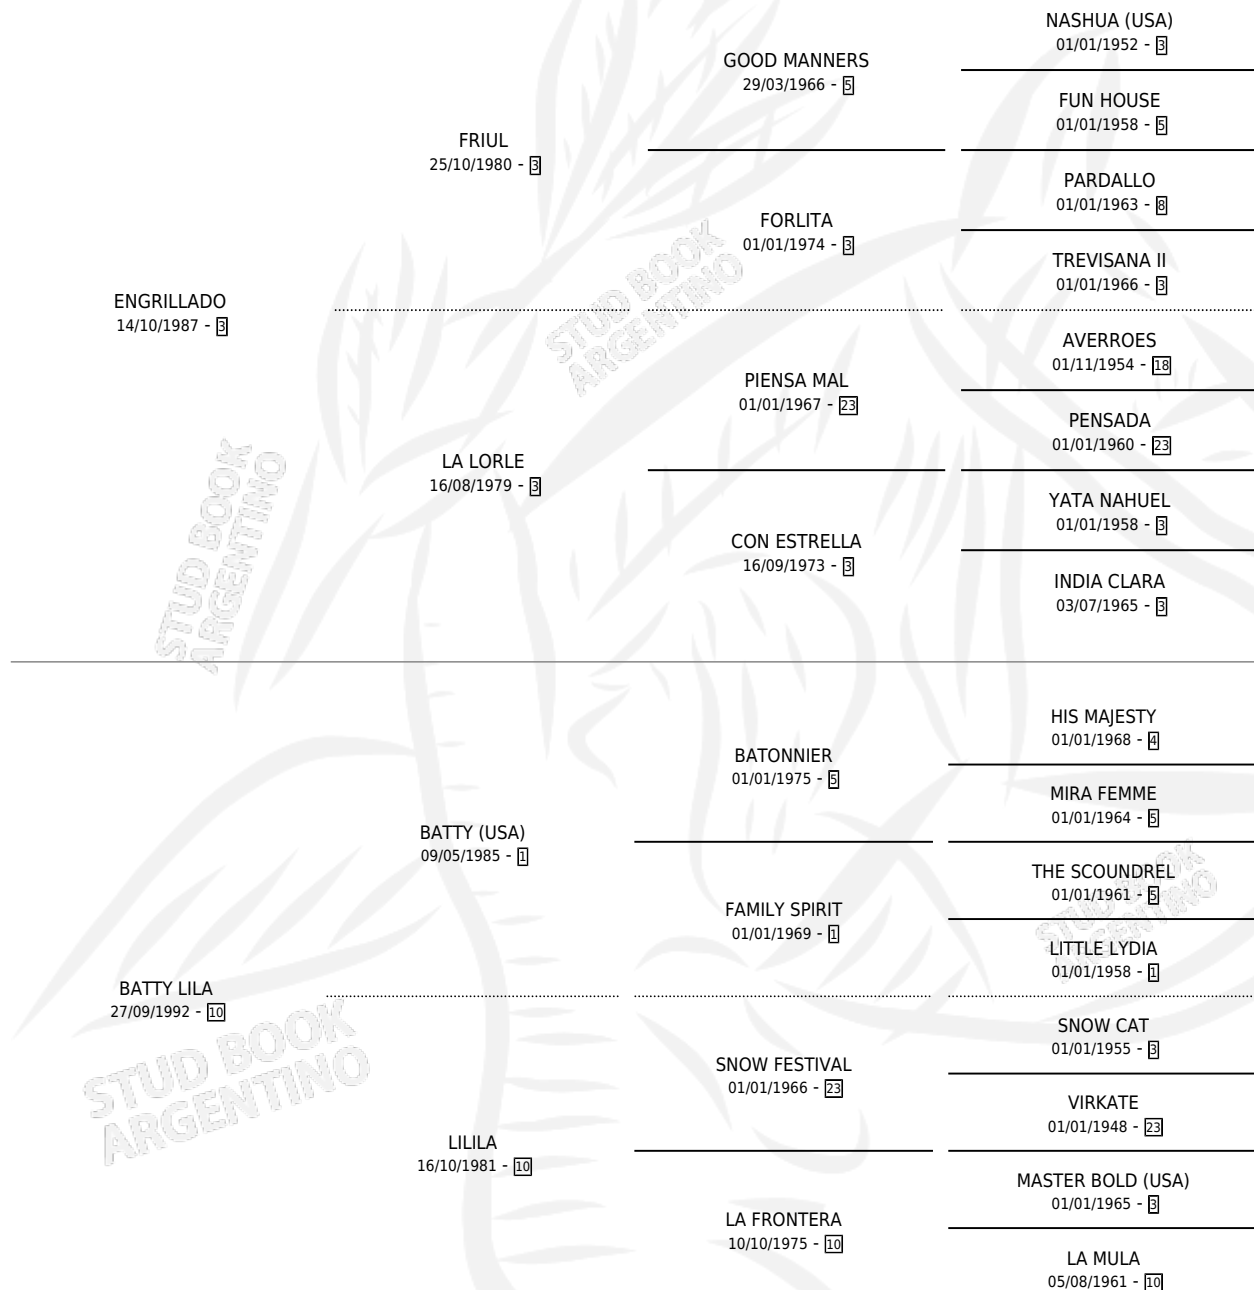

MISS LILILA

por ENGRILLADO y BATTY LILA por BATTY (USA)

Argentina · Hembra · Alazan · SP · 07/08/1999
Familia 10-a · Volumen 37

ESTADO

TIPIFICACIÓN SANGUÍNEA	✓
TIPIFICACIÓN POR ADN	✓
PASAPORTE	X
IDENTIFICACIÓN POR MICROCHIP	X
REPRODUCTOR	✓

Lugar de nacimiento: Los Prados

Criador: Sin dato

~

HIJOS

	MACHOS	HEMBRAS
3 NACIERON	1	2
1 CORRIERON	1	0

SIN ACTUACIONES

PEDIGREE

S

mientos 3 / Efectividad 75.00%

PADRILLO	PRODUCTO	CRIADOR	1ER SERVICIO	ÚLTIMO SERVICIO
WESTERN BORDERS (USA) MISS LILILA	WESTERN LITO (M Z, 19/09/2007) •MURIÓ EL 02/12/2018•	STIEBEN HECTOR EDGARDO	13/09/2006	13/09/2006
SEEKER'S REWARD (CAN) Datos oficiales del Stud Book Argentino	Ø		17/11/2005	17/11/2005
Documento generado el 12/06/2026 SLEW GIN FIZZ (USA)	SLEW LILILA (H Z, 17/10/2005) •MURIÓ EL 02/04/2012•	GRAELLS NELSON ANTONIO	05/10/2004	18/11/2004
studbook.org.ar DANCE BRIGHTLY (CAN)	DANCE LILILA (H A, 26/09/2004) •MURIÓ EL 26/10/2017•	GRAELLS NELSON ANTONIO	01/10/2003	25/10/2003