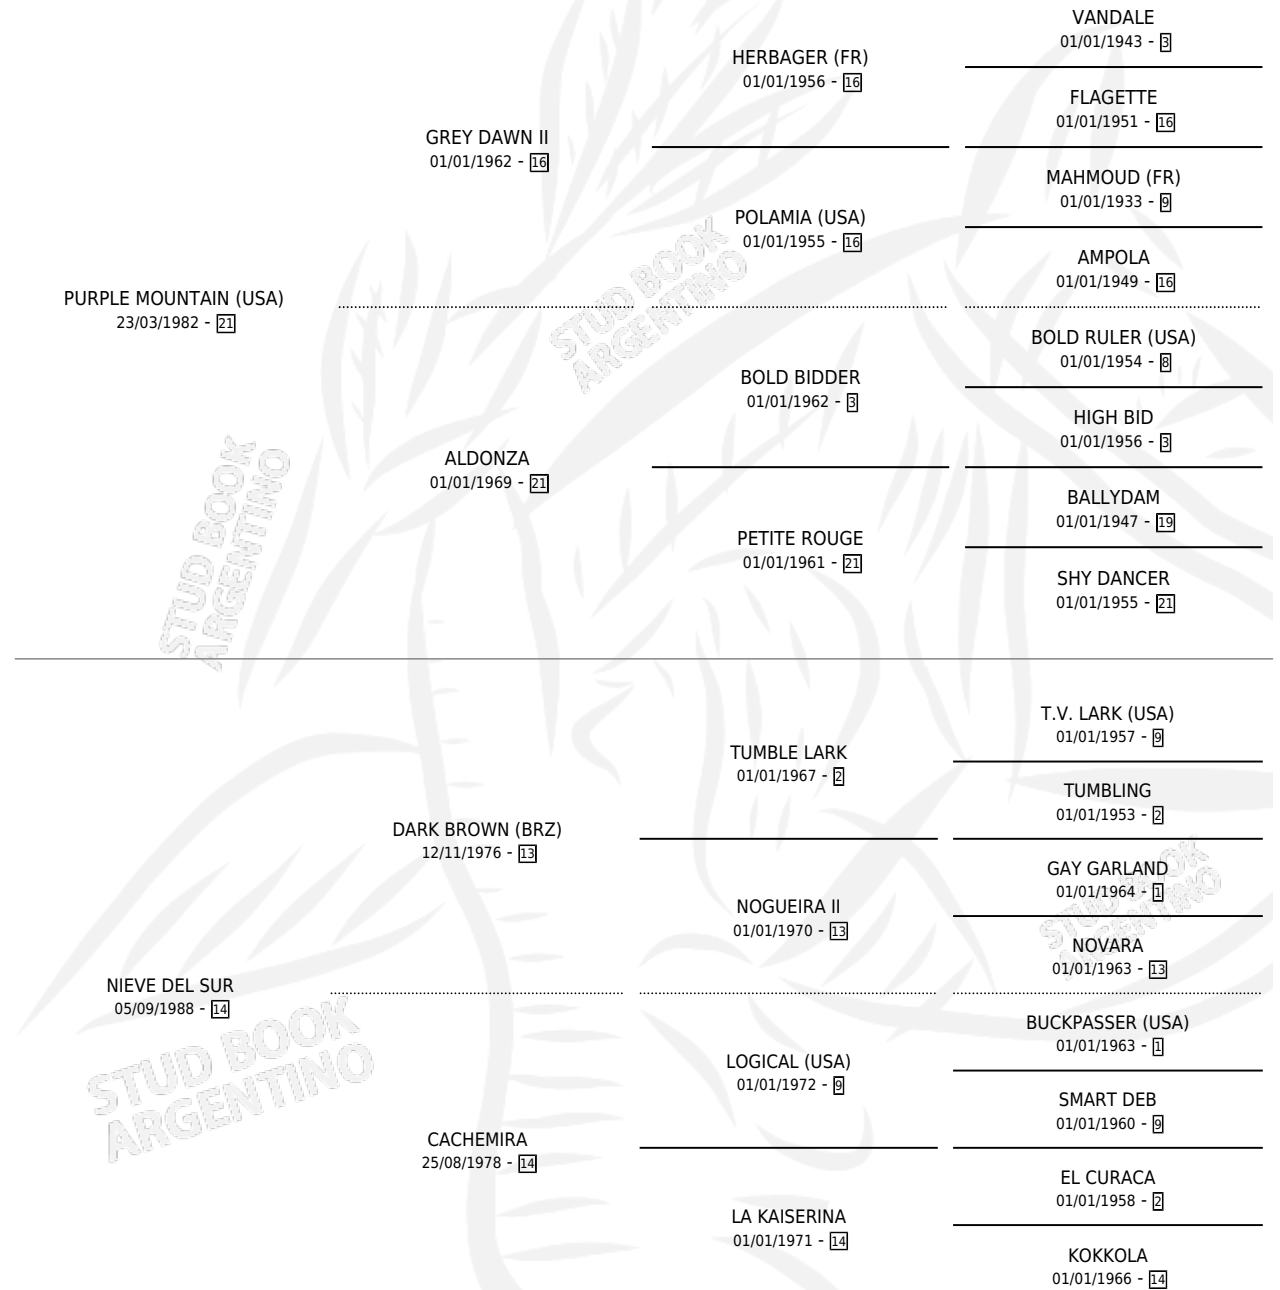

NIGHT

por **PURPLE MOUNTAIN (USA)** y **NIEVE DEL SUR** por **DARK BROWN (BRZ)**

Argentina · Hembra · Alazan Tostado · SP · 26/07/1999
Familia 14 · Volumen 37

ESTADO

TIPIFICACIÓN SANGUÍNEA	✓
TIPIFICACIÓN POR ADN	X
PASAPORTE	X
IDENTIFICACIÓN POR MICROCHIP	X
REPRODUCTOR	X

Lugar de nacimiento: Rosa Do Sul

Criador: Sin dato

PEDIGREE

CAMPAÑA

Solo carreras oficiales de Argentina

POR EDAD

EDAD	CC	1°	2°	3°	4°	5°	NP	CLC	CLG	CLCG1	CLGG1	IMPORTE	GANANCIA / CC
3 AÑOS	4	0	0	0	1	1	2	0	0	0	0	\$438	\$110
4 AÑOS	6	2	0	0	0	1	3	0	0	0	0	\$14,600	\$2,433
TOTALES	10	2	0	0	1	2	5	0	0	0	0	\$15,038	\$1,504
%		20.0%	0.0%	0.0%	10.0%	20.0%	50.0%	0.0%	0.0%	0.0%	0.0%		

Ganadora de 2 carreras en La Plata - \$15,038, a los 4 años.

POR DISTANCIA

HIPODROMO	CC	1°	2°	3°	4°	5°	NP	CLC	CLG	CLCG1	CLGG1	IMPORTE
LA PLATA	7	2	0	0	1	1	3	0	0	0	0	\$15,038
2100 MTS	4	1	0	0	0	0	3	0	0	0	0	\$7,500
2000 MTS	1	0	0	0	0	1	0	0	0	0	0	\$300
1700 MTS	1	1	0	0	0	0	0	0	0	0	0	\$6,800
1600 MTS	1	0	0	0	1	0	0	0	0	0	0	\$438
SAN ISIDRO	2	0	0	0	0	0	2	0	0	0	0	\$0
1600 MTS	2	0	0	0	0	0	2	0	0	0	0	\$0
PALERMO	1	0	0	0	0	1	0	0	0	0	0	\$0
1600 MTS	1	0	0	0	0	1	0	0	0	0	0	\$0