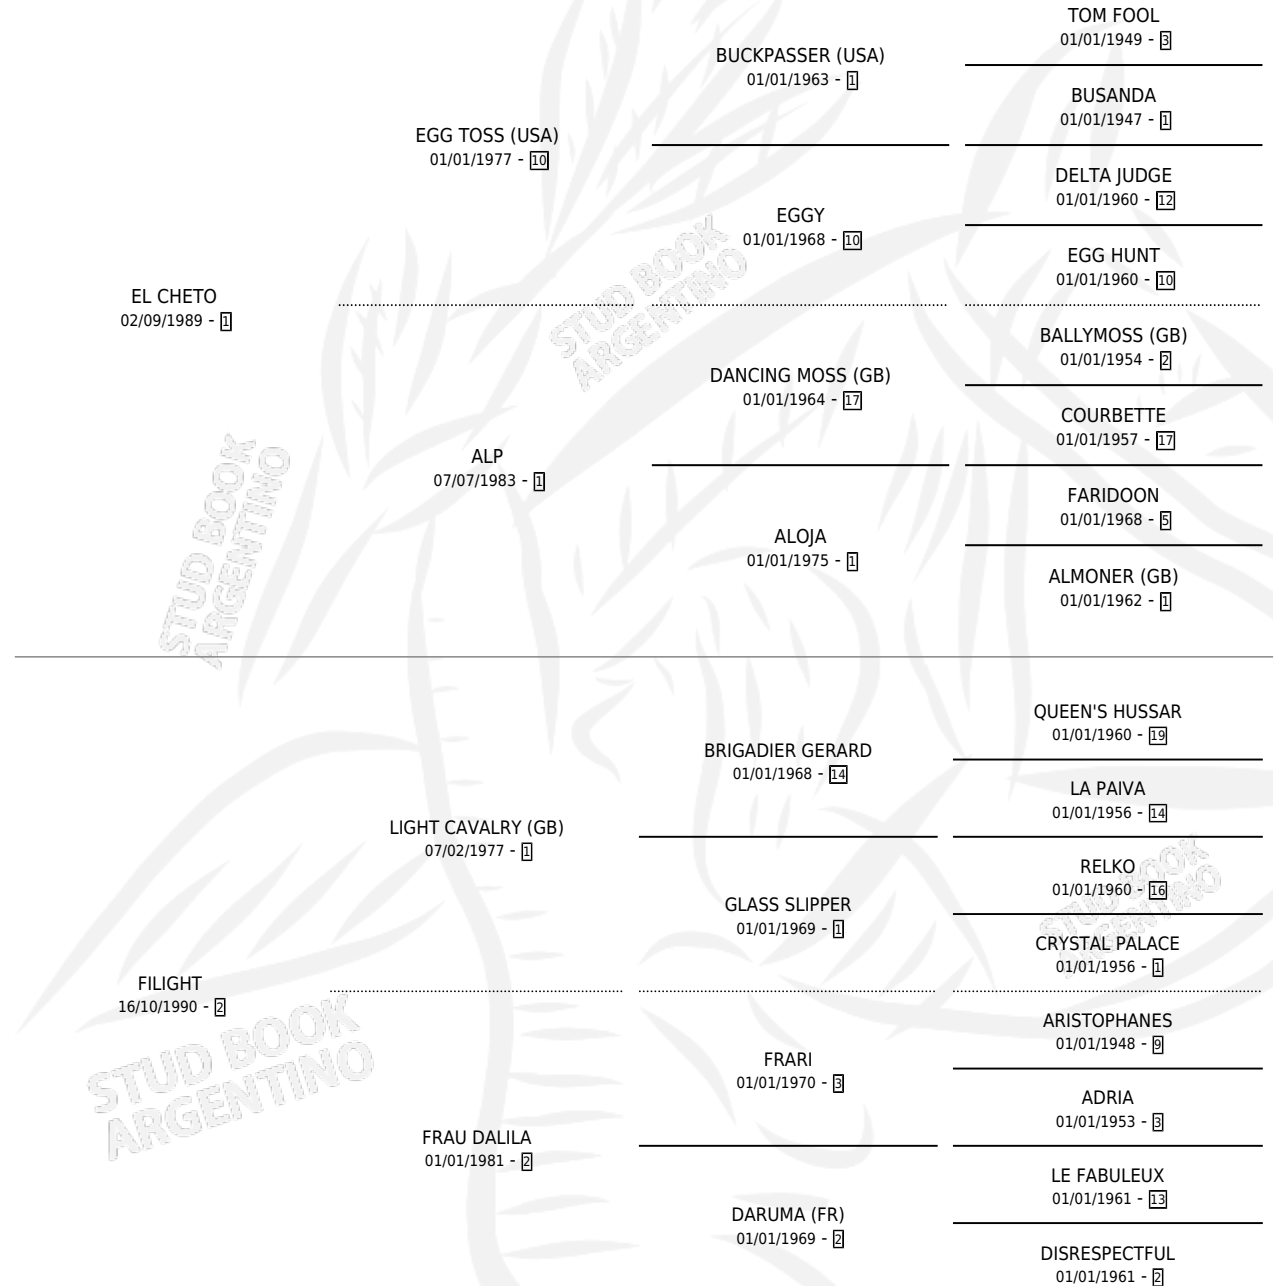

GREAT FAST

por EL CHETO y FILIGHT por LIGHT CAVALRY (GB)

Argentina · Macho · Alazan · SP · 17/07/1999
Familia 2-o · Volumen 37

ESTADO

TIPIFICACIÓN SANGUÍNEA	✓
TIPIFICACIÓN POR ADN	X
PASAPORTE	X
IDENTIFICACIÓN POR MICROCHIP	X
REPRODUCTOR	X

Lugar de nacimiento: Los Mimbres

Criador: Los Mimbres

PEDIGREE

GREAT FAST

Datos oficiales del Stud Book Argentino

Documento generado el 26/04/2026

studbook.org.ar