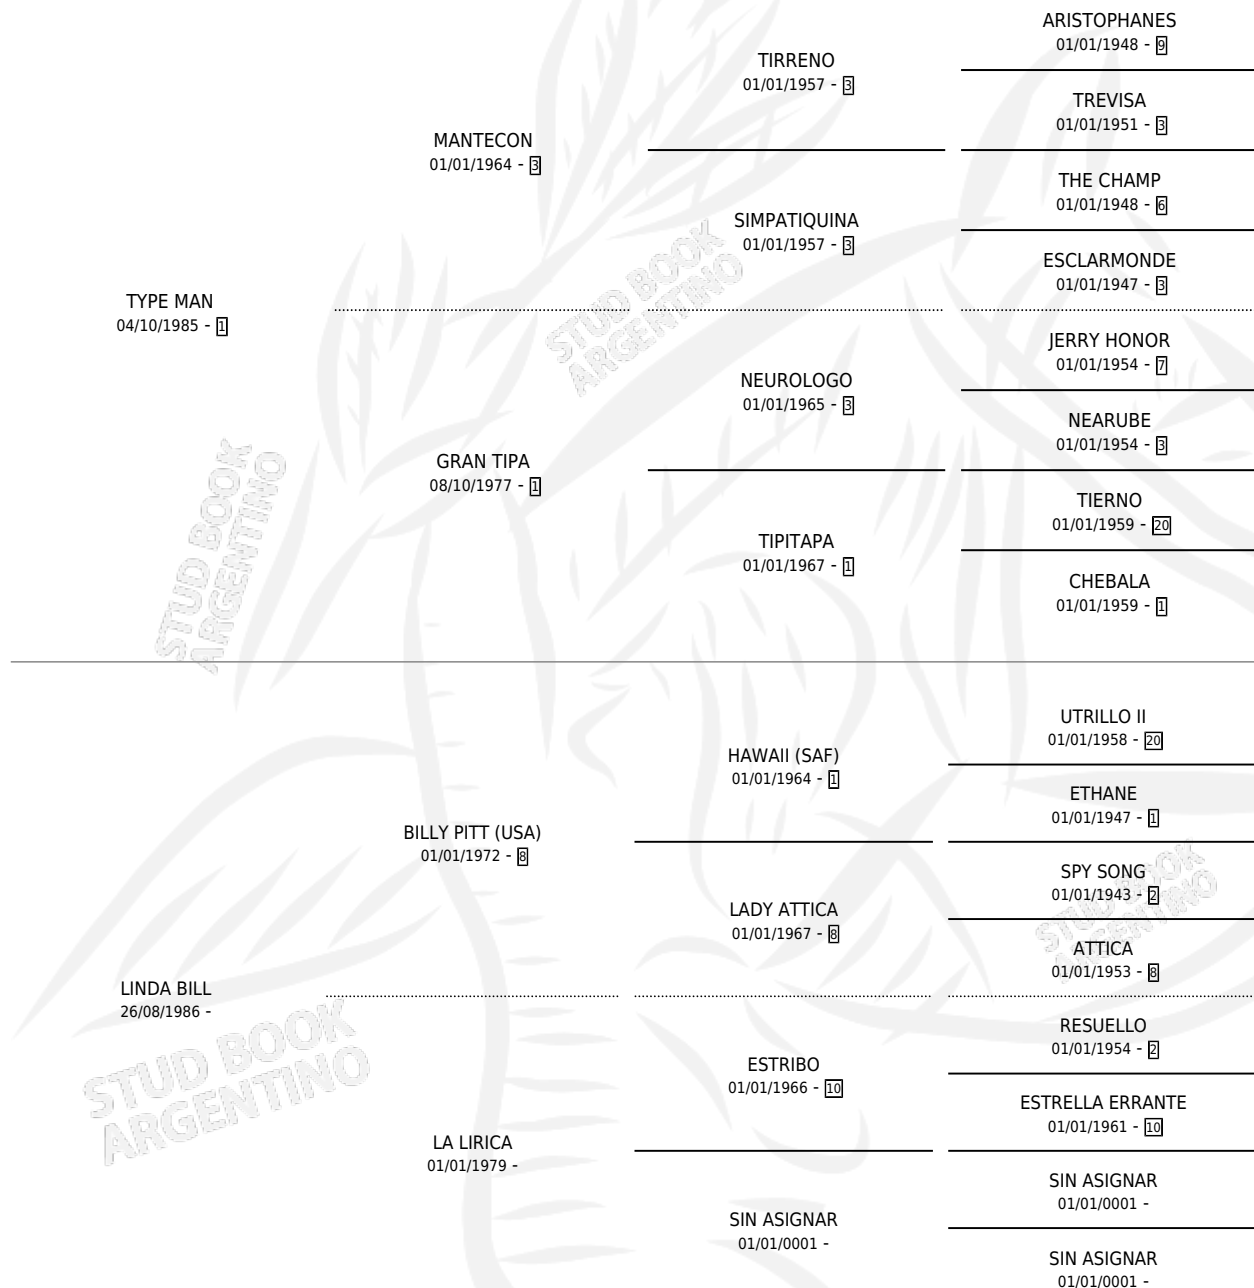

TYPE BILLY

por TYPE MAN y LINDA BILL por BILLY PITT (USA)

Argentina · Macho · Alazan · SP · 11/07/1999
Familia · Volumen 37

ESTADO

TIPIFICACIÓN SANGUÍNEA	X
TIPIFICACIÓN POR ADN	X
PASAPORTE	X
IDENTIFICACIÓN POR MICROCHIP	X
REPRODUCTOR	X

Lugar de nacimiento: Melipal
Criador: Sin dato

PEDIGREE

TYPE BILLY

Datos oficiales del Stud Book Argentino

Documento generado el 11/06/2026

studbook.org.ar