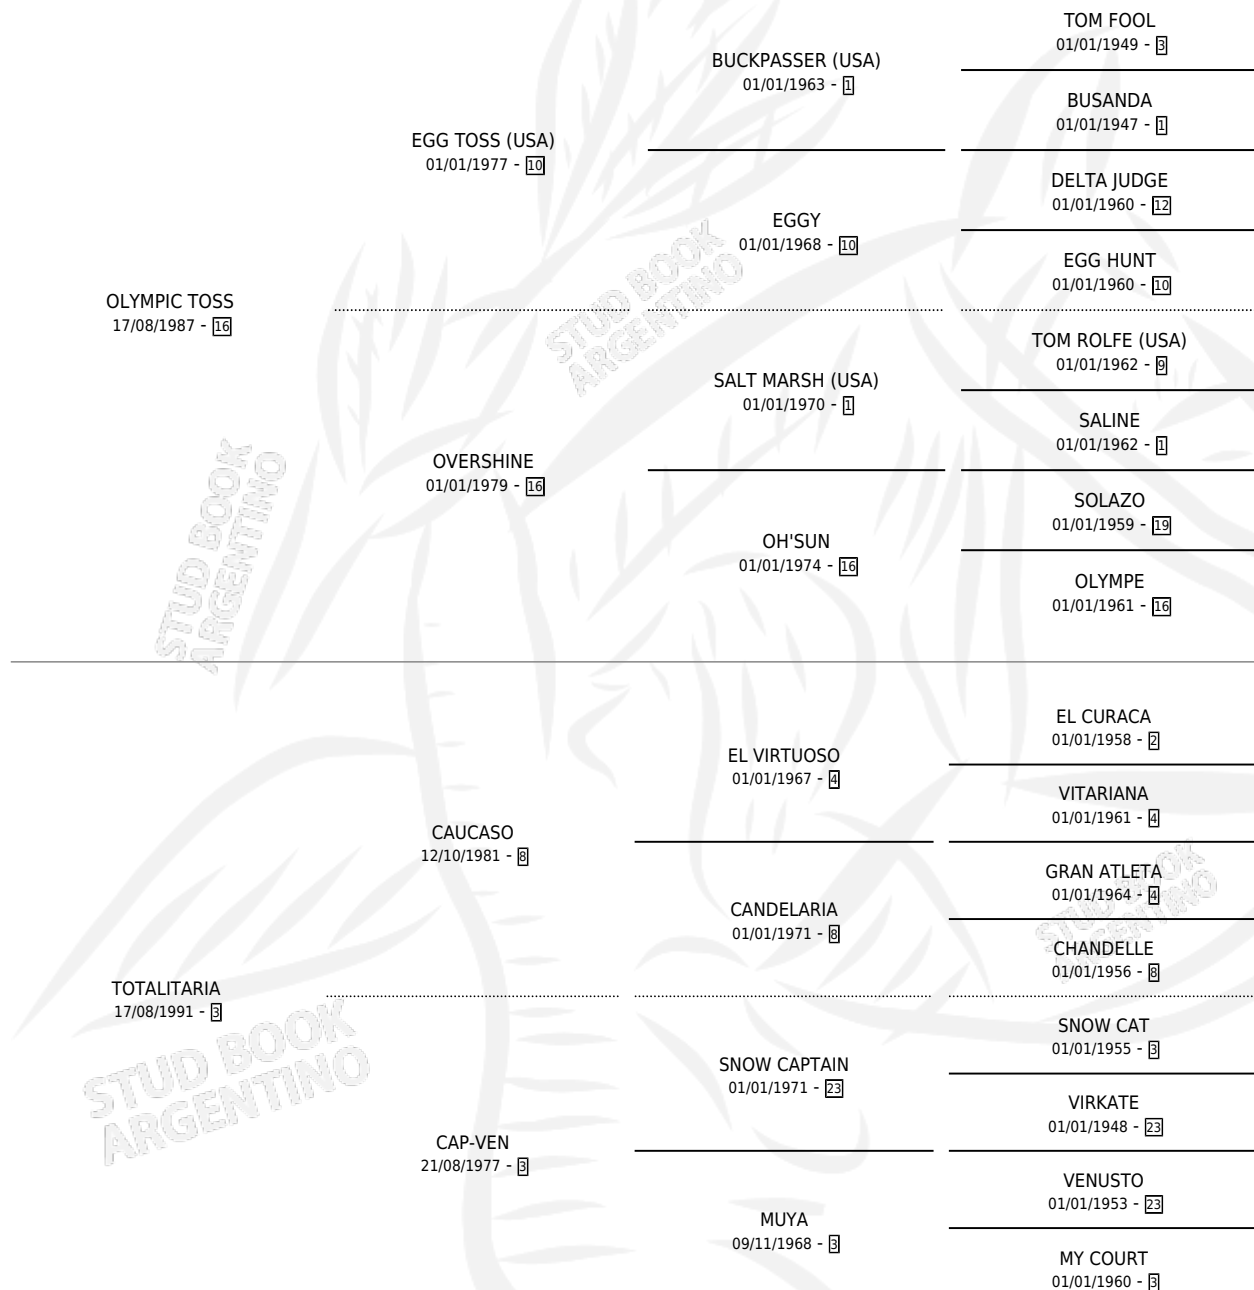

BARTOLO TOSS

por OLYMPIC TOSS y TOTALITARIA por CAUCASO

Argentina · Macho · Zaino · SP · 08/08/1999
Familia 3-e · Volumen 37

ESTADO

TIPIFICACIÓN SANGUÍNEA	X
TIPIFICACIÓN POR ADN	X
PASAPORTE	X
IDENTIFICACIÓN POR MICROCHIP	X
REPRODUCTOR	X

Lugar de nacimiento: La Brisa

Criador: Sin dato

PEDIGREE