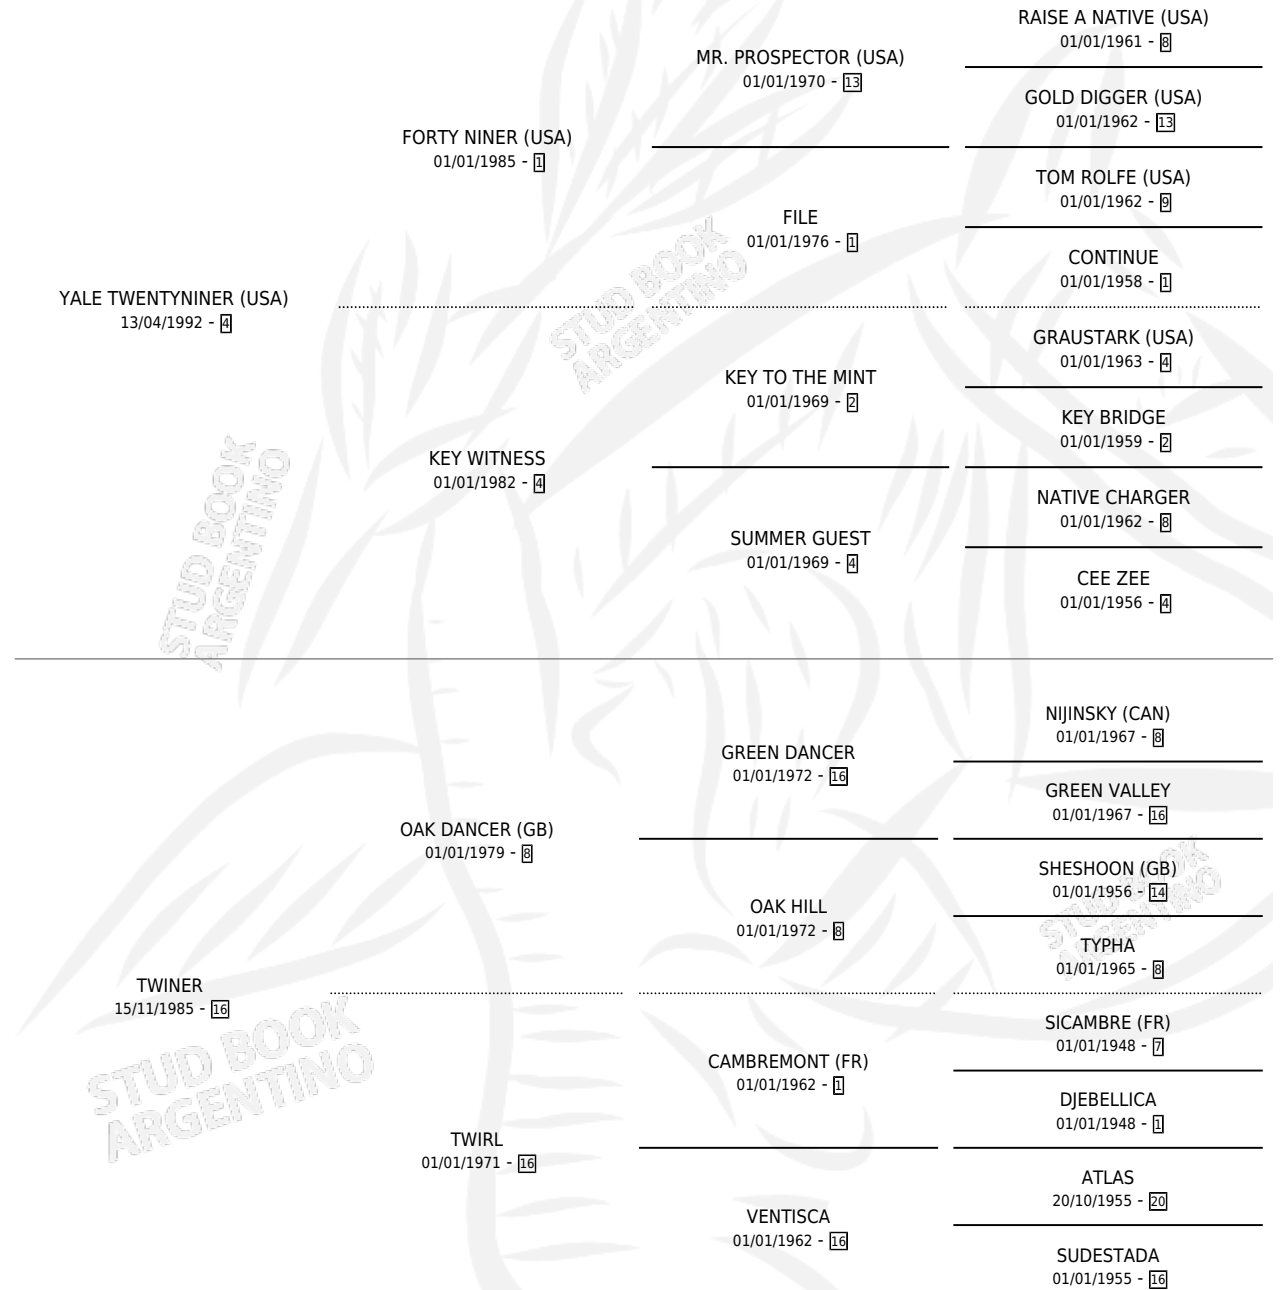

DANCER YALE

por YALE TWENTYNINER (USA) y TWINER por OAK
DANCER (GB)

Argentina · Hembra · Zaino · SP · 15/08/1999
Familia 16-e · Volumen 37

ESTADO

TIPIFICACIÓN SANGUÍNEA	X
TIPIFICACIÓN POR ADN	X
PASAPORTE	X
IDENTIFICACIÓN POR MICROCHIP	X
REPRODUCTOR	X

Lugar de nacimiento: Las Telas
Criador: Firmamento

PEDIGREE

DANCER YALE

Datos oficiales del Stud Book Argentino

Documento generado el 27/04/2026

studbook.org.ar