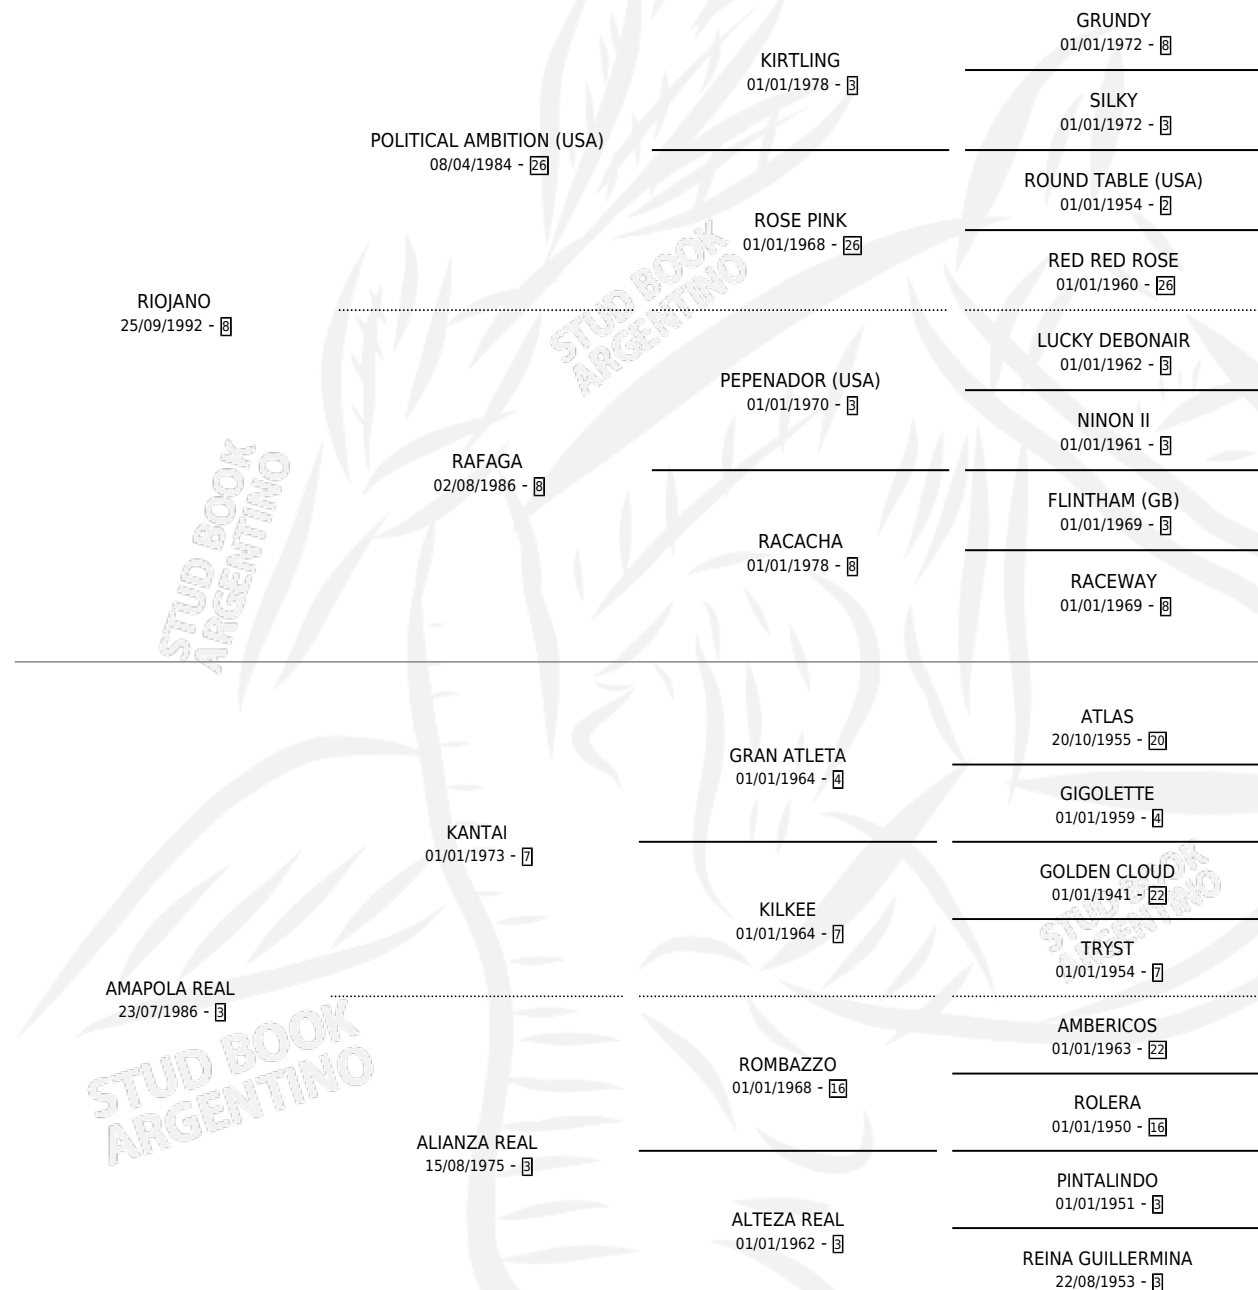

ANEMONA REAL

por RIOJANO y AMAPOLA REAL por KANTAI

Argentina · Hembra · Zaino · SP · 13/08/1999
Familia 3-j · Volumen 37

ESTADO

TIPIFICACIÓN SANGUÍNEA	✓
TIPIFICACIÓN POR ADN	✓
PASAPORTE	X
IDENTIFICACIÓN POR MICROCHIP	X
REPRODUCTOR	✓

Lugar de nacimiento: Rauquen
Criador: Cendoya Jose N

~

HIJOS

	MACHOS	HEMBRAS
8 NACIERON	4	4
3 CORRIERON	1	2
1 GANARON	0	1
0 GANADORES CL	0 GANADORES GR	0 GANADORES G1

PEDIGREE