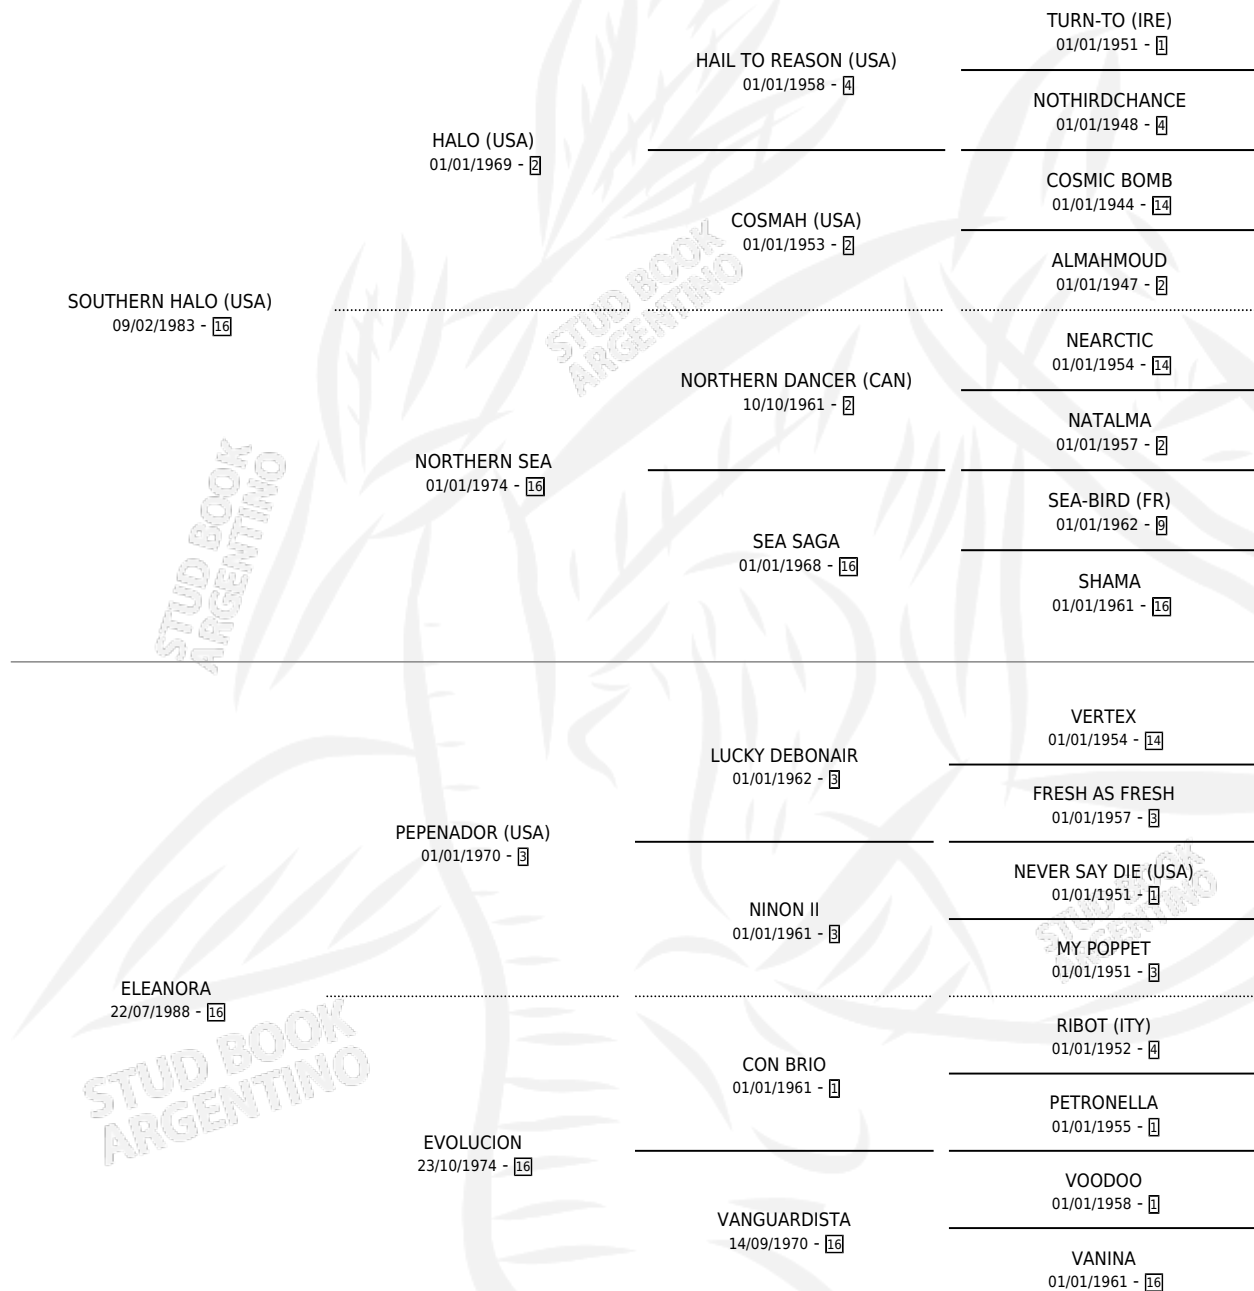

ECLIPSE TOTAL

por SOUTHERN HALO (USA) y ELEANORA por
PEPENADOR (USA)

Argentina · Macho · Zaino Doradillo · SP · 09/08/1999
Familia 16-f · Volumen 37

ESTADO

TIPIFICACIÓN SANGUÍNEA	✓
TIPIFICACIÓN POR ADN	X
PASAPORTE	X
IDENTIFICACIÓN POR MICROCHIP	X
REPRODUCTOR	X

Lugar de nacimiento: Orilla Del Monte

Criador: Orilla Del Monte

PEDIGREE

CAMPAÑA

Solo carreras oficiales de Argentina

POR EDAD

EDAD	CC	1°	2°	3°	4°	5°	NP	CLC	CLG	CLCG1	CLGG1	IMPORTE	GANANCIA / CC
4 AÑOS	1	1	0	0	0	0	0	0	0	0	0	\$7,200	\$7,200
TOTALES	1	1	0	0	0	0	0	0	0	0	0	\$7,200	\$7,200
%		100%	0.0%	0.0%	0.0%	0.0%	0.0%	0.0%	0.0%	0.0%	0.0%		