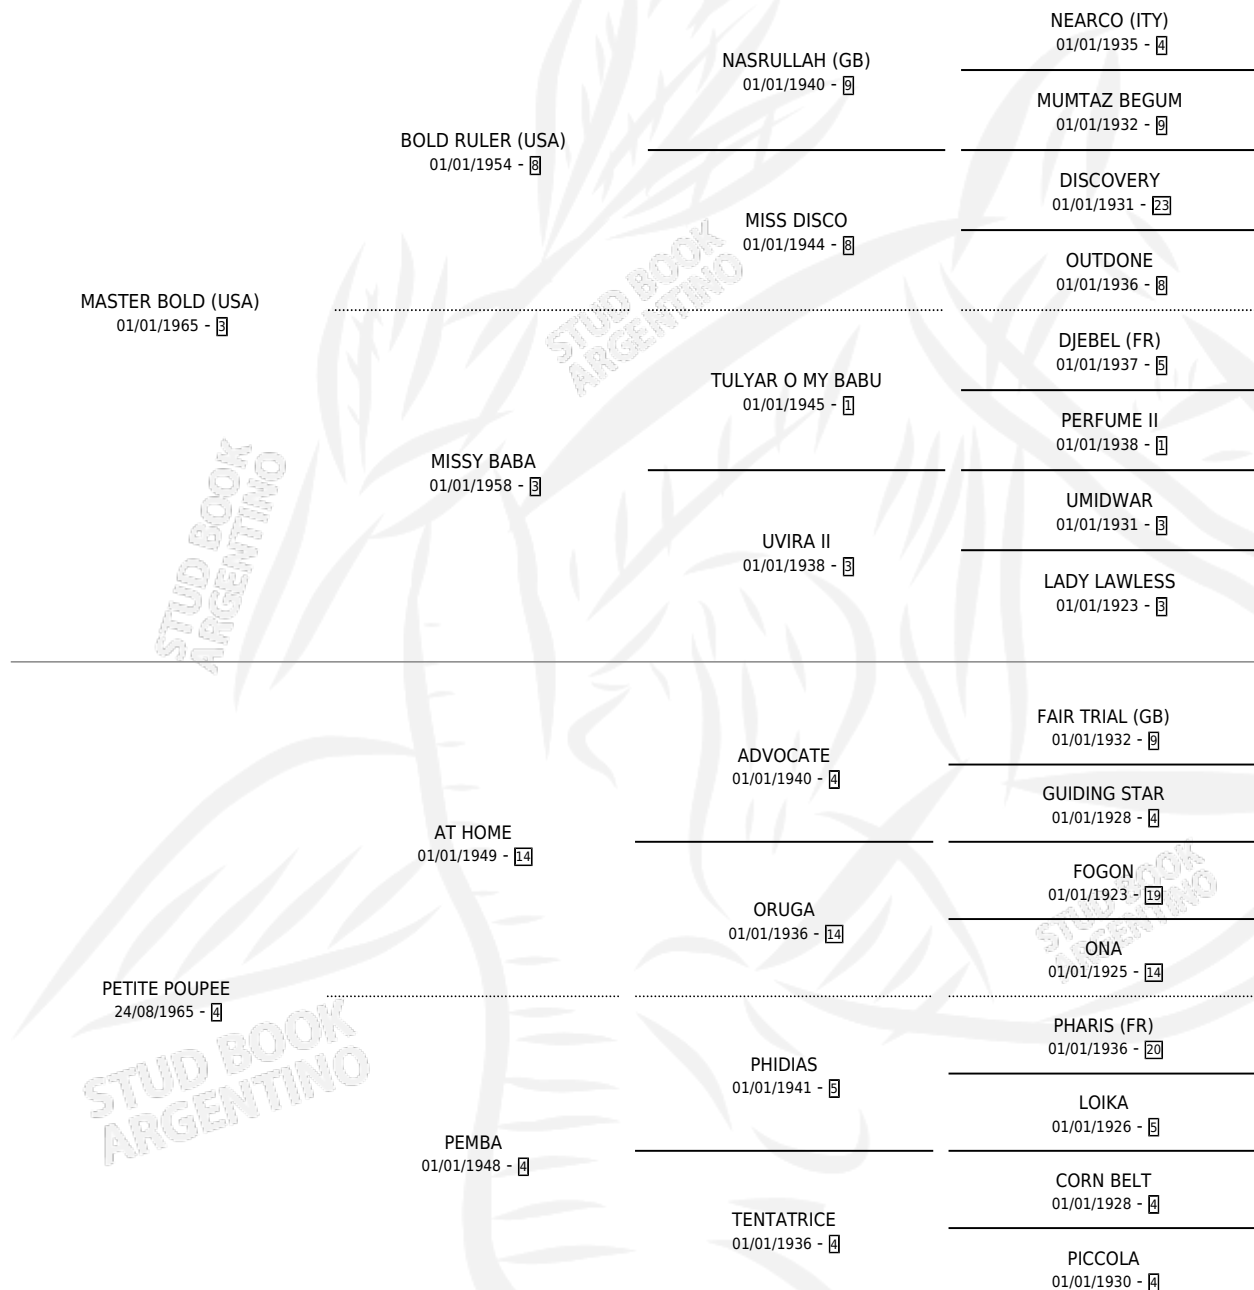

PLAY BOLD

por **MASTER BOLD (USA)** y **PETITE POUPEE** por **AT HOME**

Argentina · Hembra · Zaino Colorado · SP · 01/01/1973
Familia 4-k · Volumen 28

ESTADO

TIPIFICACIÓN SANGUÍNEA	X
TIPIFICACIÓN POR ADN	X
PASAPORTE	X
IDENTIFICACIÓN POR MICROCHIP	X
REPRODUCTOR	X

Lugar de nacimiento: Campo particular

Criador: Sin dato

~

HIJOS

	MACHOS	HEMBRAS
1 NACIERON	0	1

SIN ACTUACIONES

PEDIGREE

CAMPAÑA

Solo carreras oficiales de Argentina

POR EDAD

EDAD	CC	1°	2°	3°	4°	5°	NP	CLC	CLG	CLCG1	CLGG1	IMPORTE	GANANCIA / CC
4 AÑOS	3	2	1	0	0	0	0	0	0	0	0	\$0	\$0
TOTALES	3	2	1	0	0	0	0	0	0	0	0	\$0	\$0
%		66.7%	33.3%	0.0%	0.0%	0.0%	0.0%	0.0%	0.0%	0.0%	0.0%		