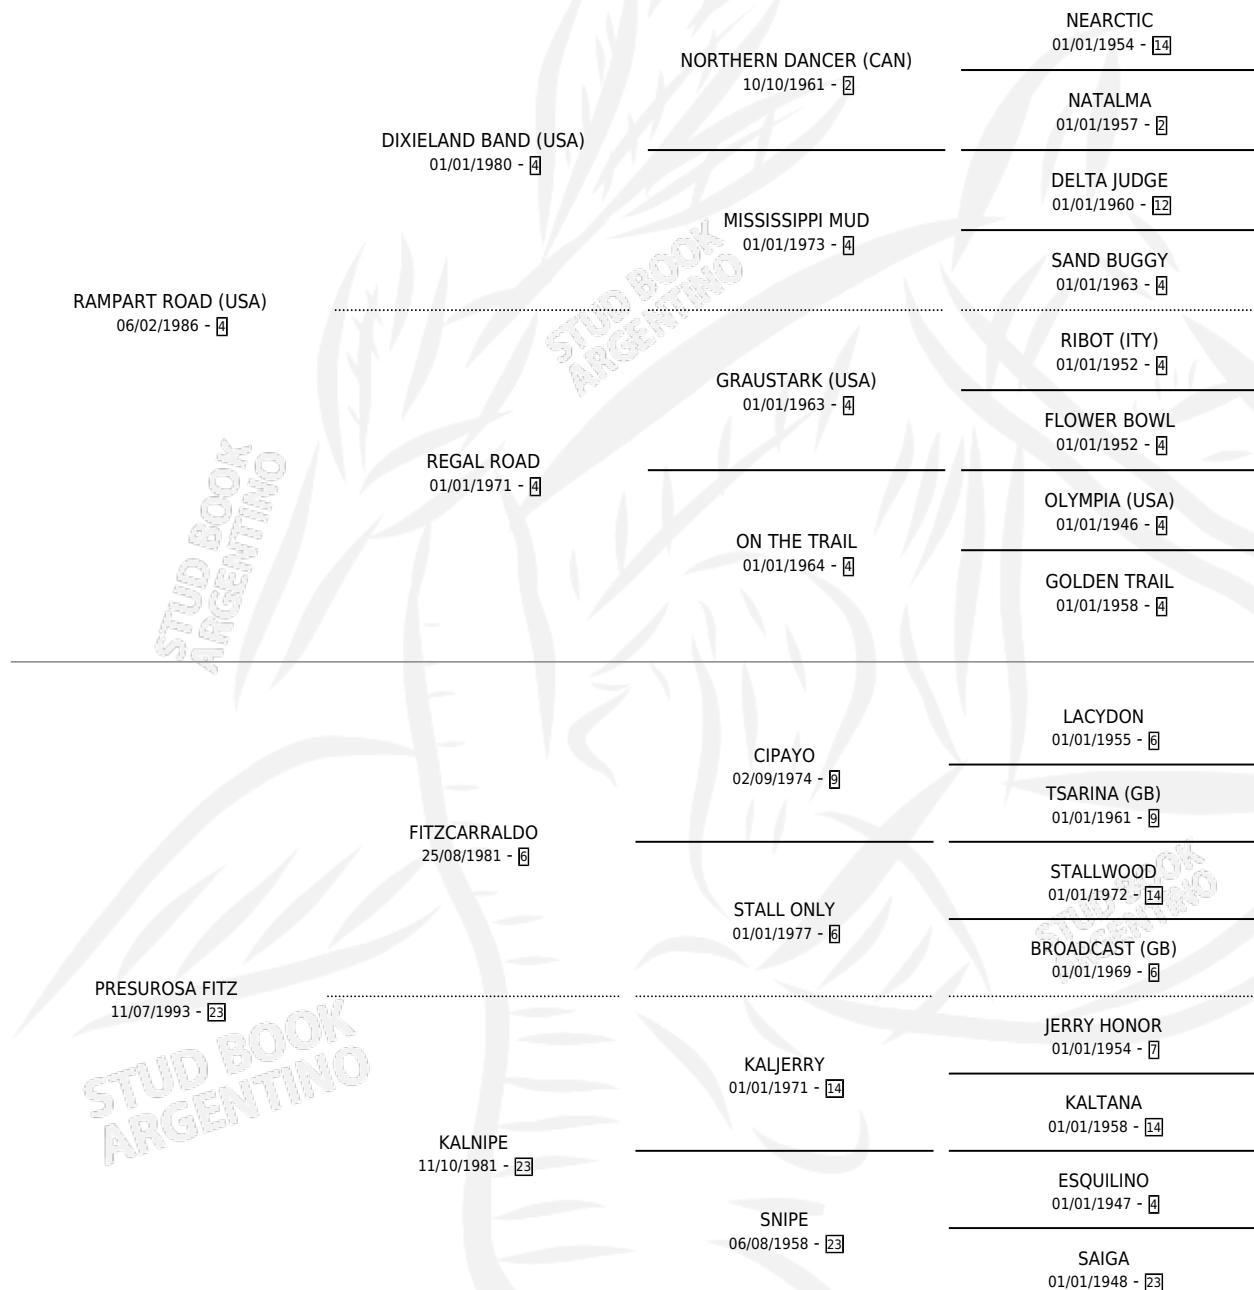

PRESUROSA ROAD

por RAMPART ROAD (USA) y PRESUROSA FITZ por FITZCARRALDO

Argentina · Hembra · Zaino · SP · 23/07/1999
Familia 23-b · Volumen 37

ESTADO

TIPIFICACIÓN SANGUÍNEA	✓
TIPIFICACIÓN POR ADN	✓
PASAPORTE	X
IDENTIFICACIÓN POR MICROCHIP	X
REPRODUCTOR	✓

Lugar de nacimiento: Firmamento
Criador: Firmamento

~

HIJOS

	MACHOS	HEMBRAS
5 NACIERON	1	4
2 CORRIERON	0	2

SIN ACTUACIONES

PEDIGREE

S

mientos 5 / Efectividad 62.50%

PADRILLO	PRODUCTO	CRIADOR	1ER SERVICIO	ÚLTIMO SERVICIO
MISSIONARY (USA)	PACHANGUEA (H A, 27/07/2011)	LAS CAMELIAS	16/08/2010	16/08/2010
PRESUROSA ROAD				
BELLA SHAMROCK (USA)	∅		06/11/2009	06/11/2009
Datos oficiales del Stud Book Argentino				
MISSIONARY (USA)	EL PICARON (M A, 09/09/2009) •MURIÓ EL 15/02/2019•	LAS CAMELIAS	22/09/2008	22/09/2008
Document generated el 08/05/2026				
MAD CHAMP	∅		24/11/2006	24/11/2006
TERRENAL	SEÑORITA ANY (H A, 16/11/2006)	DOÑA ANA S.A.	01/12/2005	05/12/2005
MR. LAKE	PRESUROSA LAK (H Z, 31/10/2005) •MURIÓ EL 14/02/2006•	DOÑA ANA S.A.	15/11/2004	25/11/2004
MR. DIXIE	MISS JOSEFA (H ZC, 03/10/2004) •MURIÓ EL 14/11/2008•	DOÑA ANA S.A.	29/10/2003	02/11/2003
MR. DIXIE	∅		22/10/2002	12/12/2002