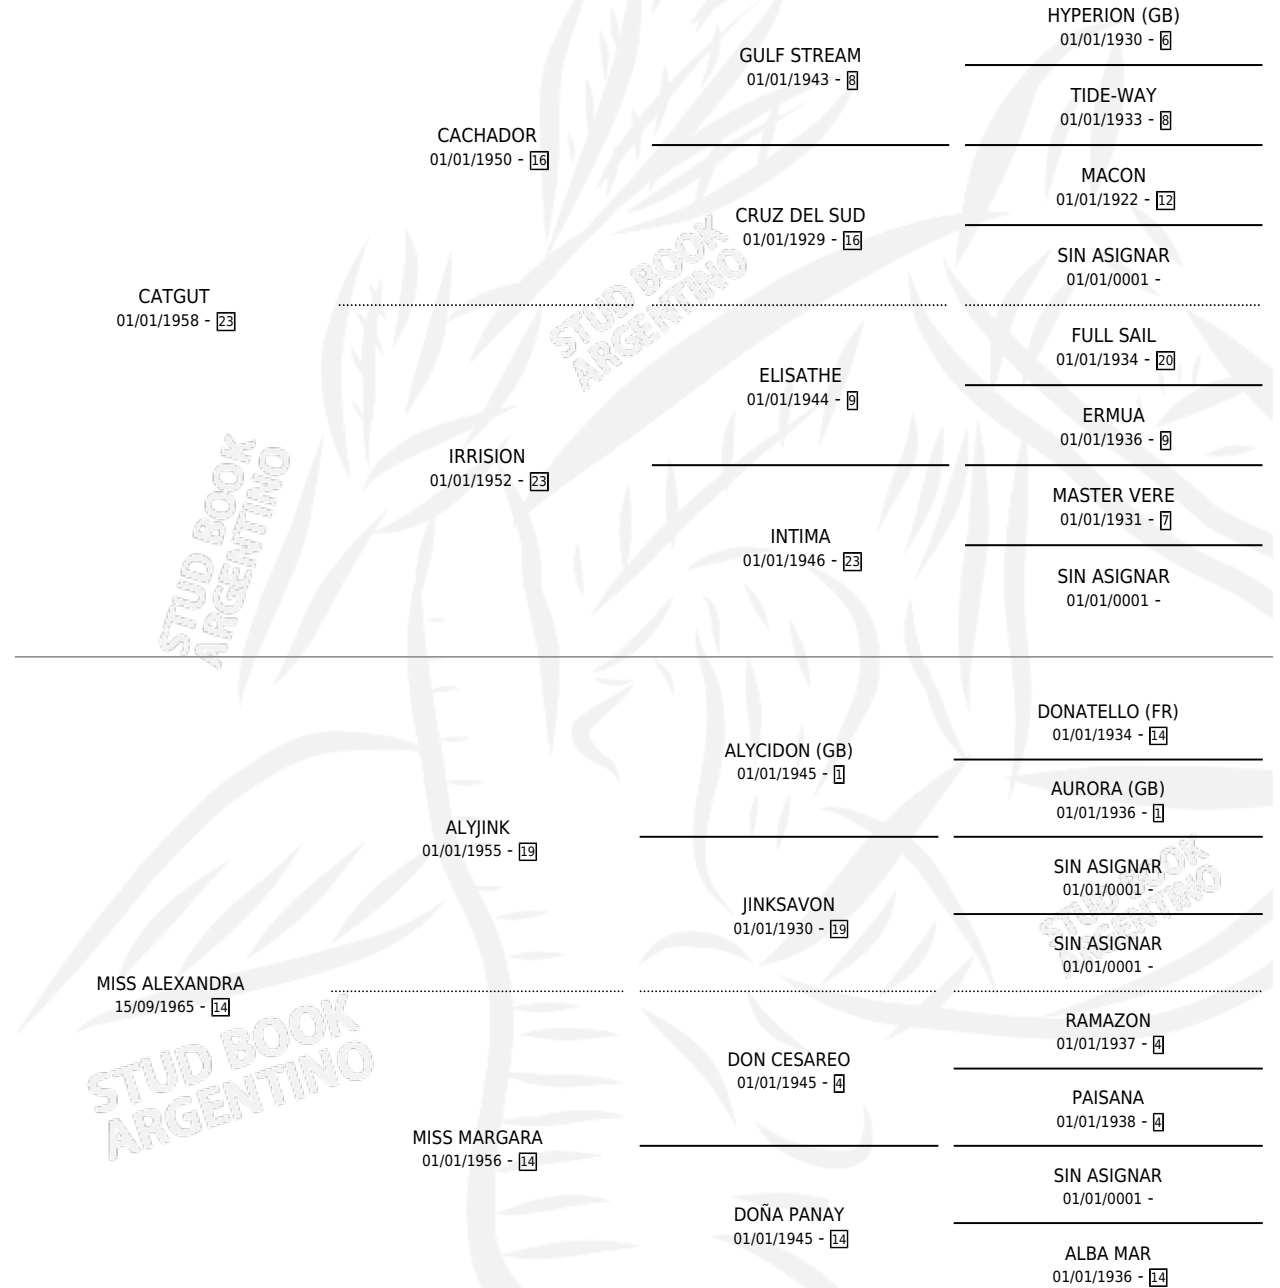

CALCULADORA

por CATGUT y MISS ALEXANDRA por ALYJINK

Argentina · Hembra · Zaino Negro · SP · 10/10/1973
Familia 14 · Volumen 28

ESTADO

TIPIFICACIÓN SANGUÍNEA	X
TIPIFICACIÓN POR ADN	X
PASAPORTE	X
IDENTIFICACIÓN POR MICROCHIP	X
REPRODUCTOR	X

Lugar de nacimiento: Campo particular

Criador: Sin dato

PEDIGREE