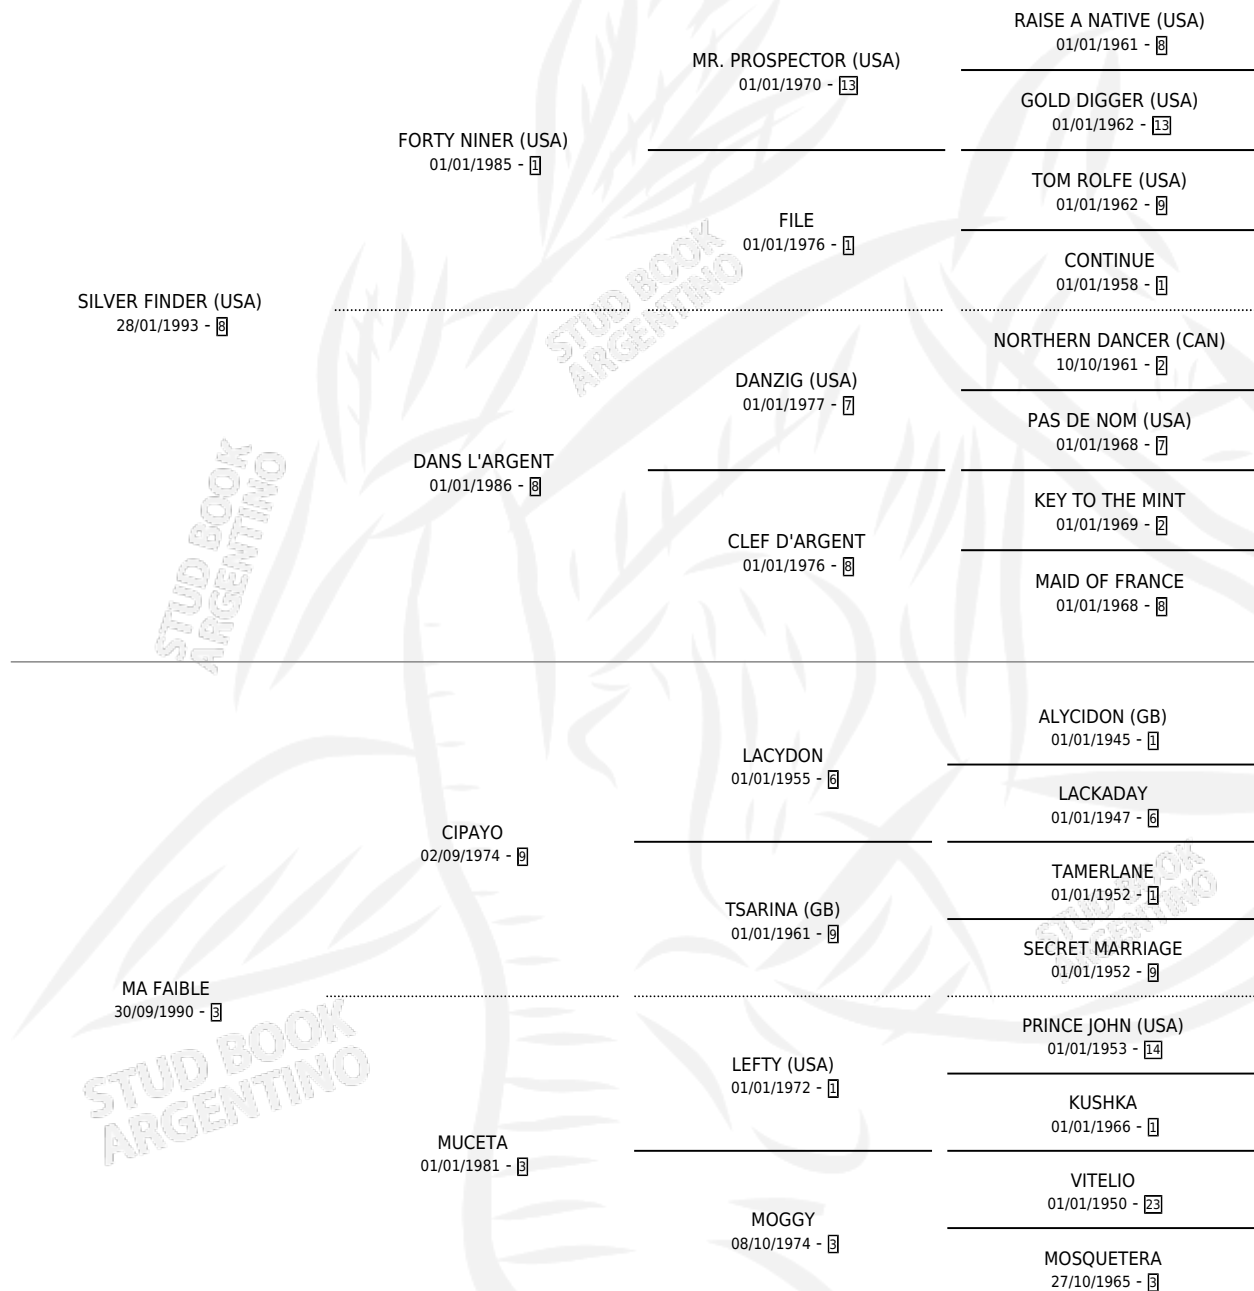

# MAGIE

por **SILVER FINDER (USA)** y **MA FAIBLE** por **CIPAYO**

Argentina · Hembra · Alazan · SP · 20/07/1999  
Familia 3-h · Volumen 37

## ESTADO

TIPIFICACIÓN SANGUÍNEA	✓
TIPIFICACIÓN POR ADN	X
PASAPORTE	X
IDENTIFICACIÓN POR MICROCHIP	X
REPRODUCTOR	X

**Lugar de nacimiento:** Las Ortigas

**Criador:** Las Ortigas

## PEDIGREE