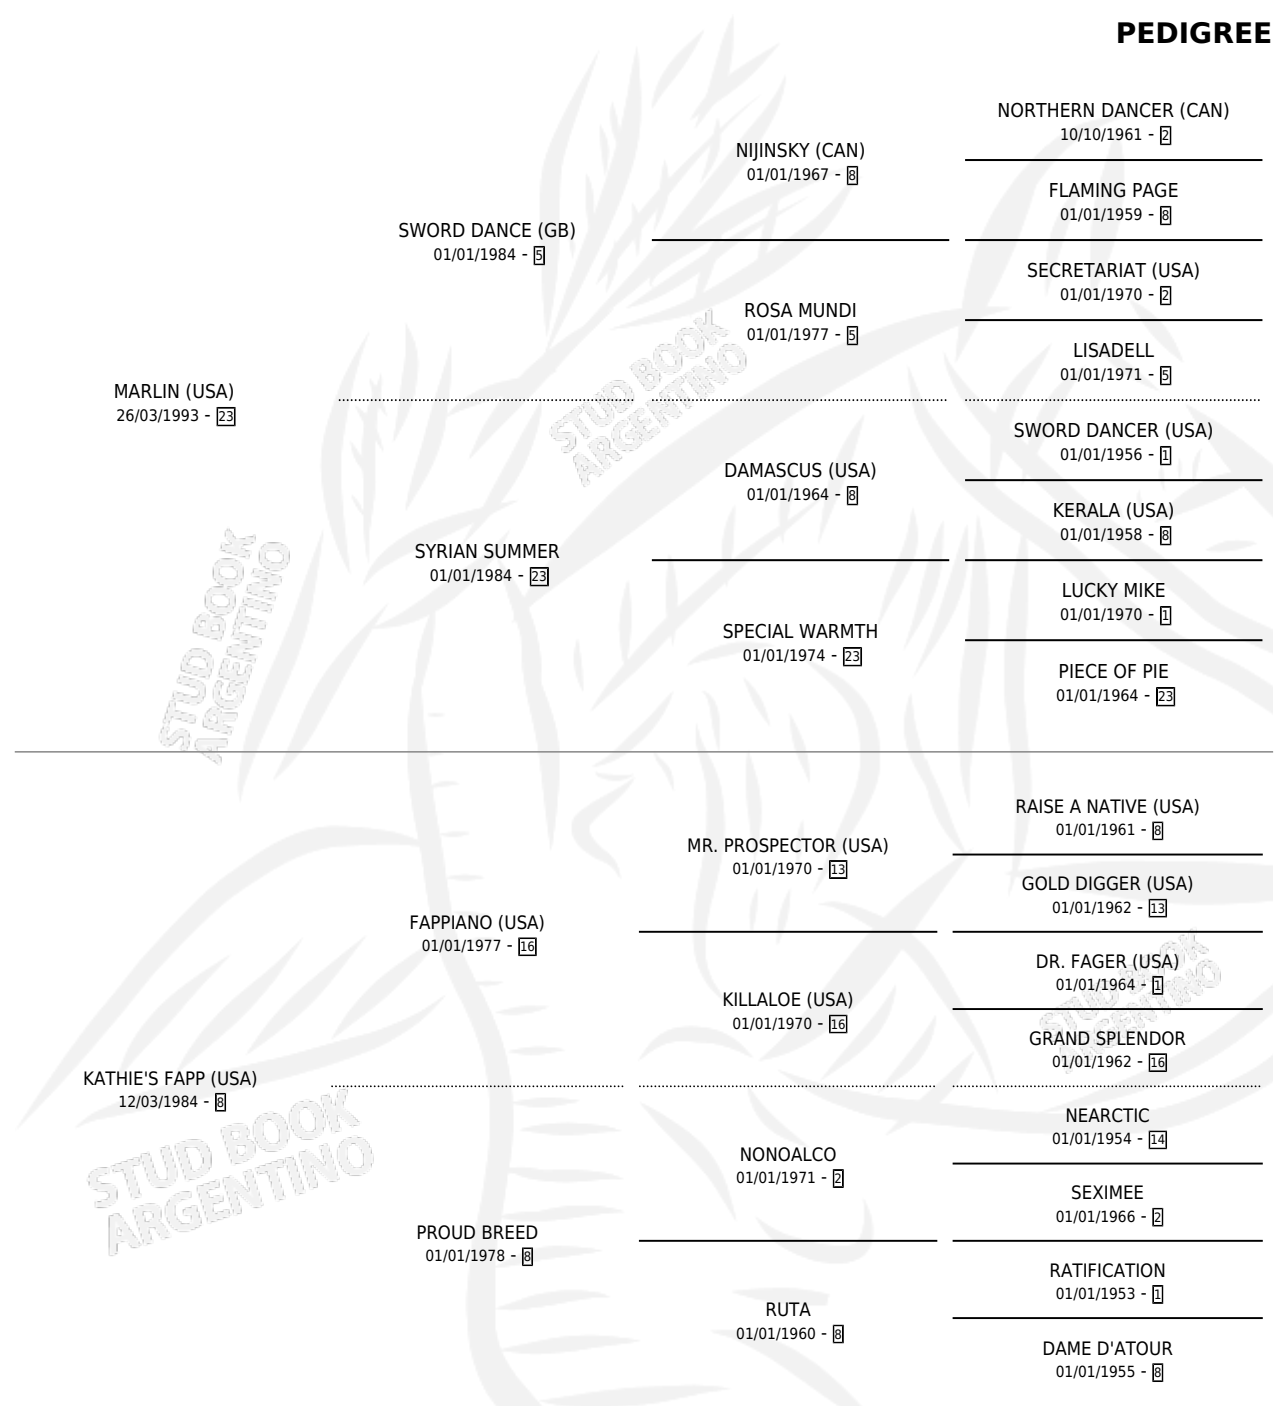

MAR KAT

por **MARLIN (USA)** y **KATHIE'S FAPP (USA)** por **FAPPIANO (USA)**

Argentina · Hembra · Zaino Doradillo · SP · 25/07/1999
Familia 8-c · Volumen 37

ESTADO

TIPIFICACIÓN SANGUÍNEA	✓
TIPIFICACIÓN POR ADN	✓
PASAPORTE	X
IDENTIFICACIÓN POR MICROCHIP	X
REPRODUCTOR	✓

Lugar de nacimiento: De La Pomme

Criador: De La Pomme

~

HIJOS

	MACHOS	HEMBRAS
10 NACIERON	4	6
6 CORRIERON	4	2
2 GANARON	2	0

0	0	0
GANADORES CL	GANADORES GR	GANADORES G1

PEDIGREE

CAMPAÑA

Solo carreras oficiales de Argentina

POR EDAD

EDAD	CC	1°	2°	3°	4°	5°	NP	CLC	CLG	CLCG1	CLGG1	IMPORTE	GANANCIA / CC
4 AÑOS	4	0	0	0	0	0	4	0	0	0	0	\$0	\$0
TOTALES	4	0	0	0	0	0	4	0	0	0	0	\$0	\$0
%		0.0%	0.0%	0.0%	0.0%	0.0%	100%	0.0%	0.0%	0.0%	0.0%		