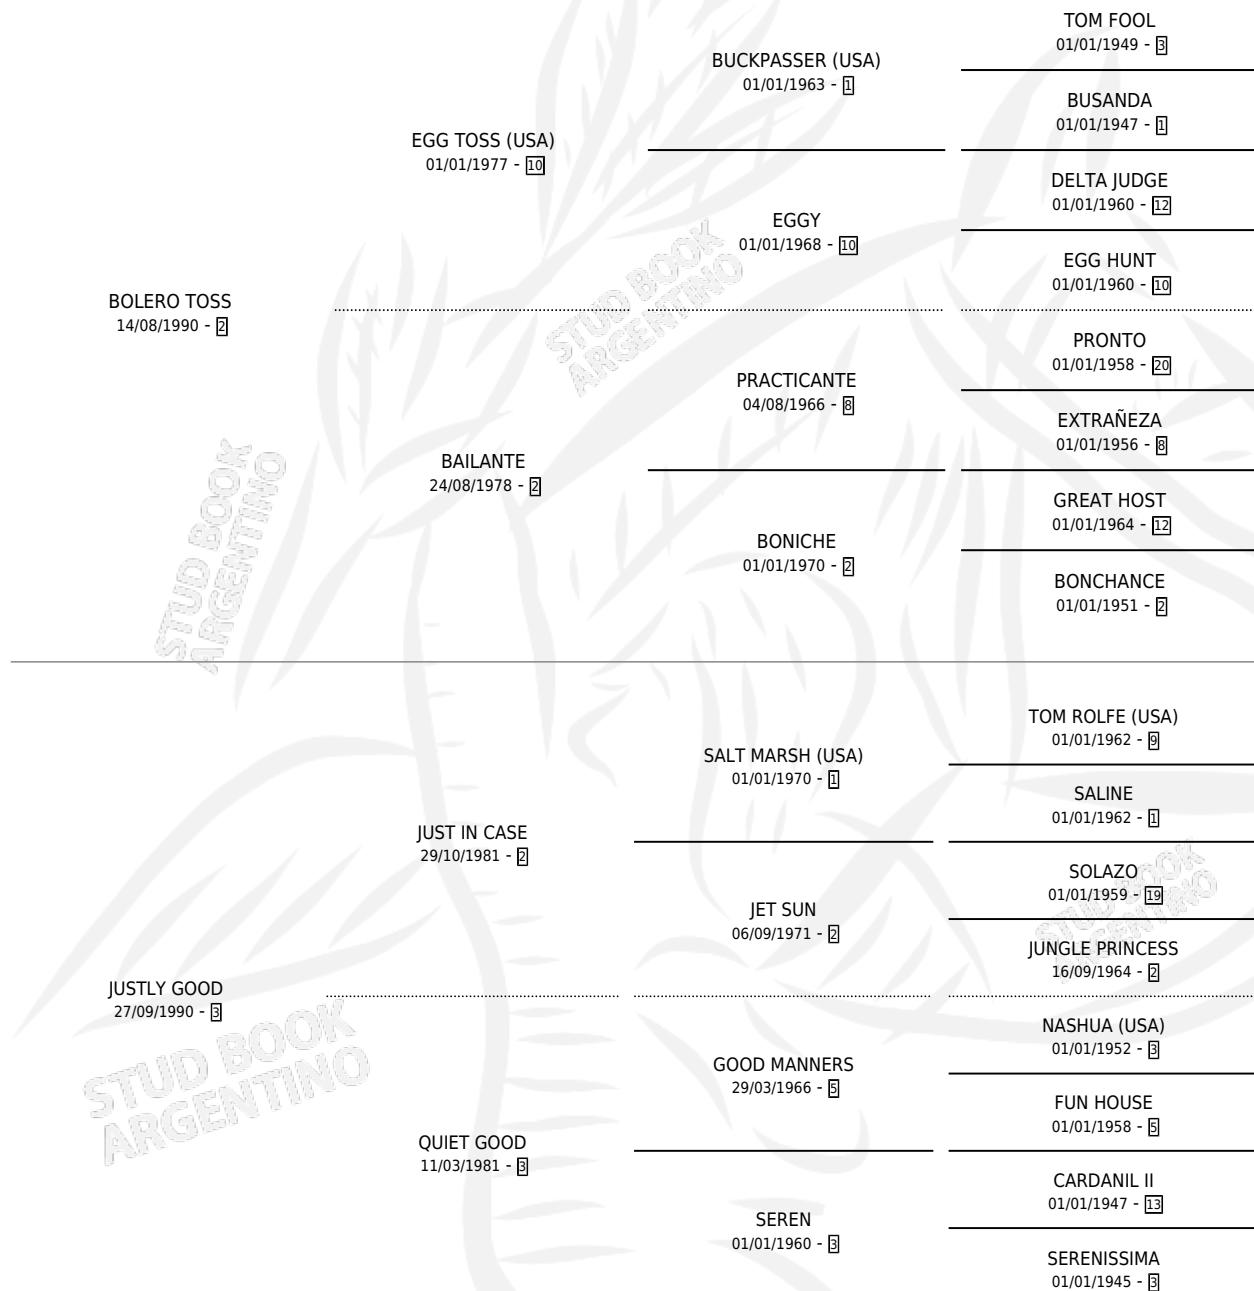

IMPERIAL TOSS

por **BOLERO TOSS** y **JUSTLY GOOD** por **JUST IN CASE**

Argentina · Hembra · Alazan · SP · 26/07/1999
Familia 3-b · Volumen 37

ESTADO

TIPIFICACIÓN SANGUÍNEA	X
TIPIFICACIÓN POR ADN	X
PASAPORTE	X
IDENTIFICACIÓN POR MICROCHIP	X
REPRODUCTOR	X

Lugar de nacimiento: Lucas Brothers

Criador: Sin dato

PEDIGREE

IMPERIAL TOSS

Datos oficiales del Stud Book Argentino

Documento generado el 06/05/2026

studbook.org.ar