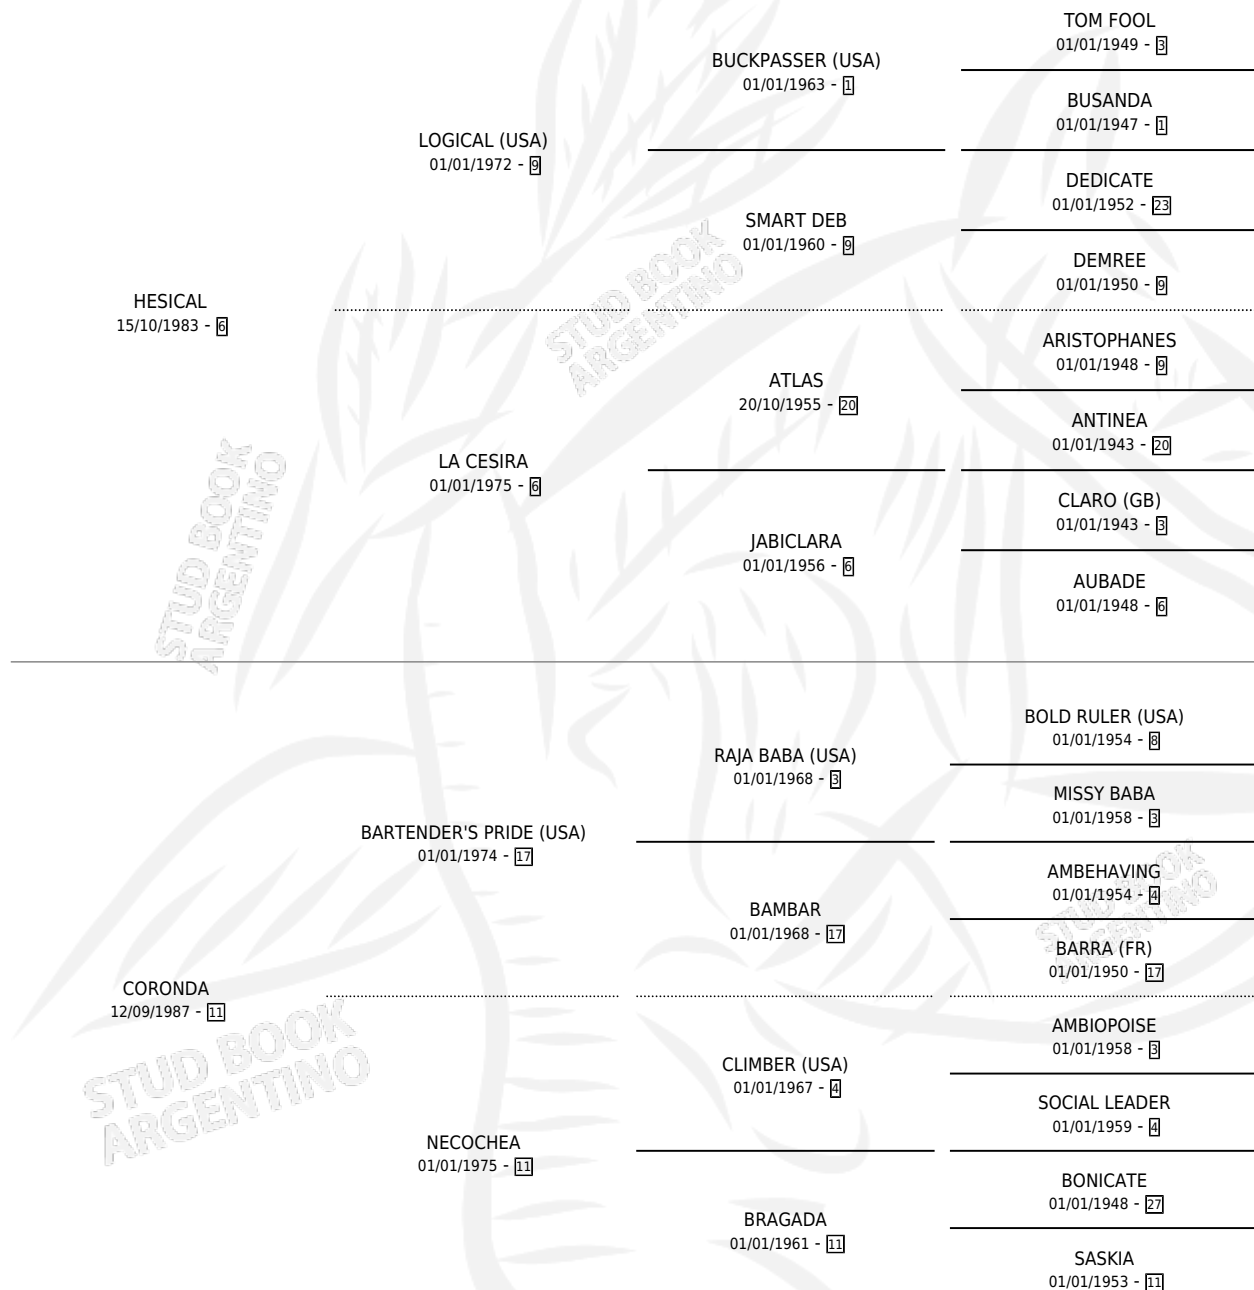

CAPITAN COOK

por HESICAL y CORONDA por BARTENDER'S PRIDE (USA)

Argentina · Macho · Zaino · SP · 12/08/1999
Familia 11 · Volumen 37

ESTADO

TIPIFICACIÓN SANGUÍNEA	✓
TIPIFICACIÓN POR ADN	X
PASAPORTE	X
IDENTIFICACIÓN POR MICROCHIP	X
REPRODUCTOR	X

Lugar de nacimiento: Cumeneyen

Criador: Cumeneyen

PEDIGREE