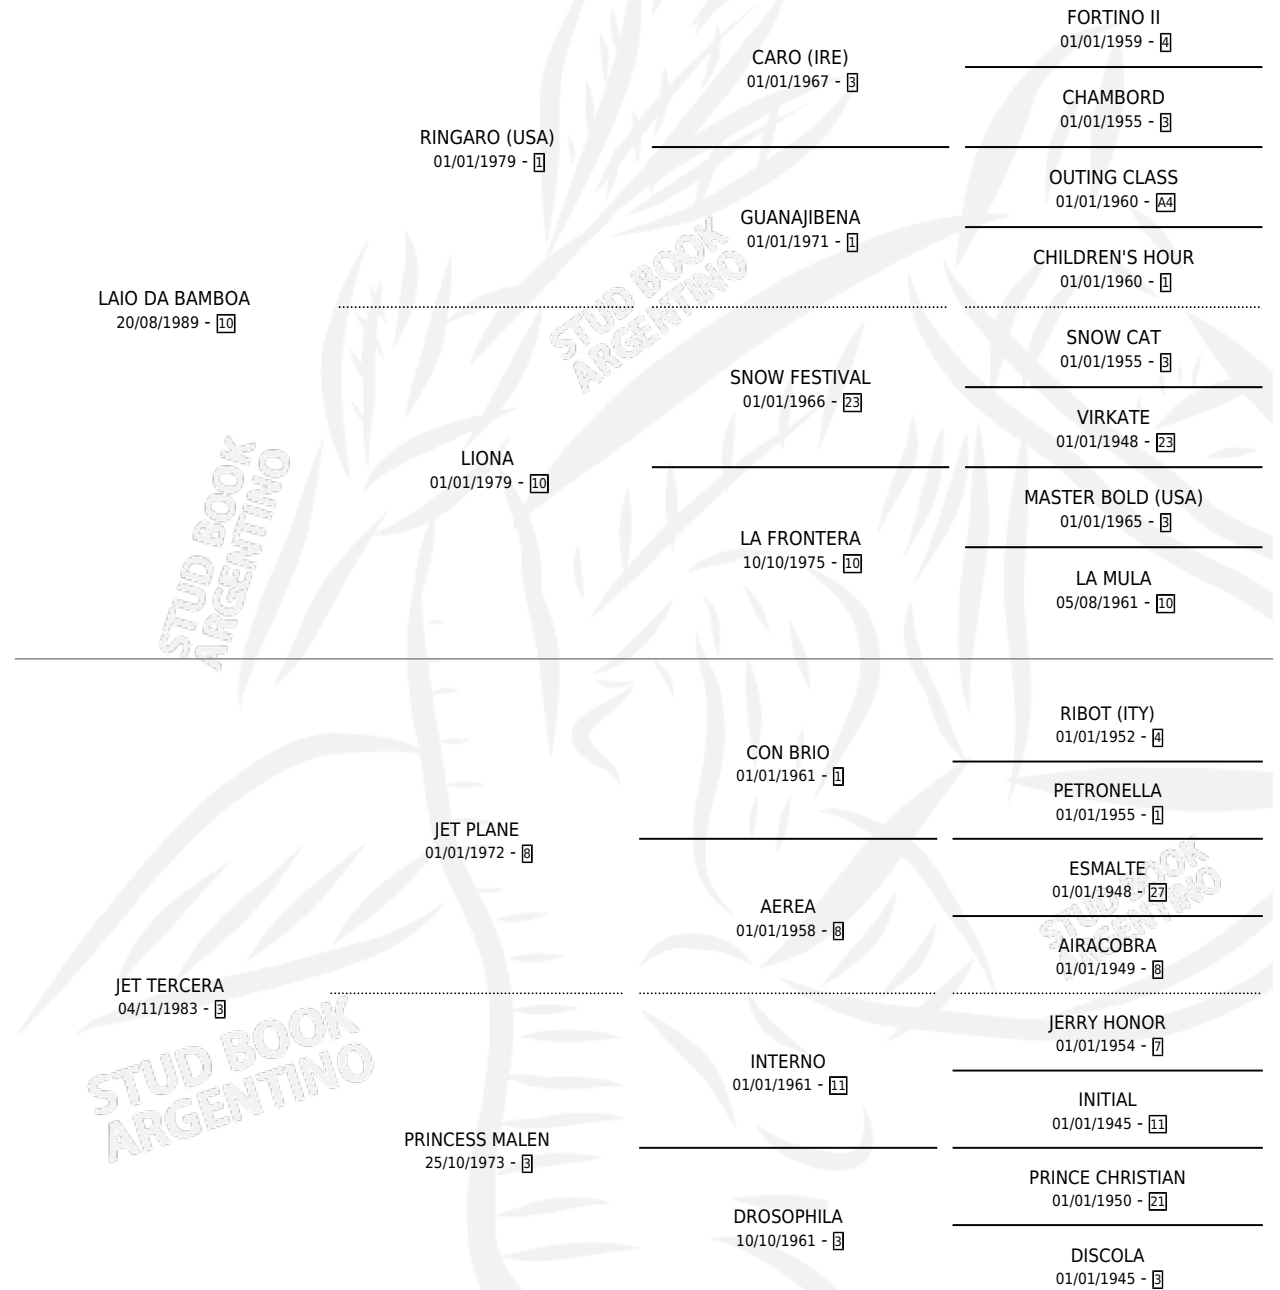

JET DA LAY

por LAIO DA BAMBOA y JET TERCERA por JET PLANE

Argentina · Hembra · Zaino · SP · 12/08/1999
Familia 3-h · Volumen 37

ESTADO

TIPIFICACIÓN SANGUÍNEA	✓
TIPIFICACIÓN POR ADN	X
PASAPORTE	X
IDENTIFICACIÓN POR MICROCHIP	X
REPRODUCTOR	✓

Lugar de nacimiento: La Blanca

Criador: La Blanca

~

HIJOS

	MACHOS	HEMBRAS
1 NACIERON	1	0

SIN ACTUACIONES

PEDIGREE

S

mientos 1 / Efectividad 33.33%

PADRILLO	PRODUCTO	CRIADOR	1ER SERVICIO	ÚLTIMO SERVICIO
MOROSITO	Ø		08/09/2004	01/10/2004
JET DA LAY MELI TAURUS	YAYO TAURO (M A, 25/08/2004)	EL CHICHINO	26/09/2003	26/09/2003
Datos oficiales del Stud Book Argentino MELI TAURUS	Ø		22/08/2002	18/10/2002