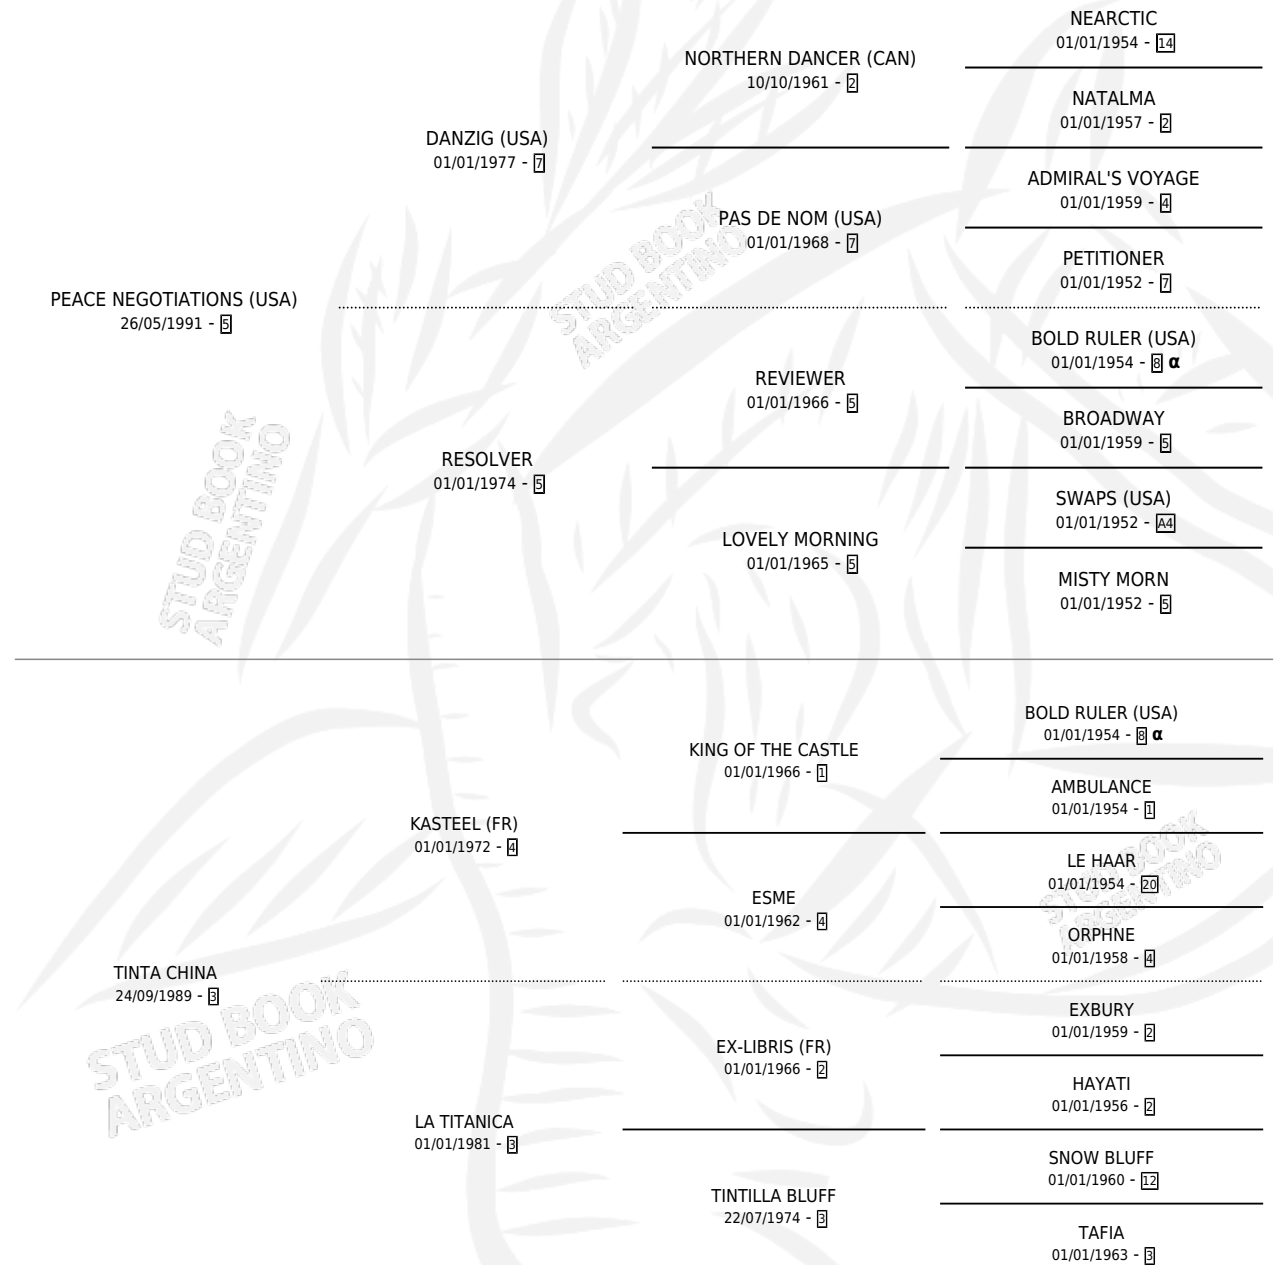

TAI CHI

por PEACE NEGOTIATIONS (USA) y TINTA CHINA por
KASTEEL (FR)

Argentina · Macho · Zaino · SP · 19/07/1999
Familia 3-e · Volumen 37

ESTADO

TIPIFICACIÓN SANGUÍNEA	✓
TIPIFICACIÓN POR ADN	X
PASAPORTE	X
IDENTIFICACIÓN POR MICROCHIP	X
REPRODUCTOR	X

Lugar de nacimiento: Epuyen
Criador: Sin dato

PEDIGREE

INBREEDING : α

CAMPAÑA

Solo carreras oficiales de Argentina

POR EDAD

EDAD	CC	1°	2°	3°	4°	5°	NP	CLC	CLG	CLCG1	CLGG1	IMPORTE	GANANCIA / CC
3 AÑOS	4	0	0	0	1	1	2	0	0	0	0	\$400	\$100
TOTALES	4	0	0	0	1	1	2	0	0	0	0	\$400	\$100
%		0.0%	0.0%	0.0%	25.0%	25.0%	50.0%	0.0%	0.0%	0.0%	0.0%		

CARRERAS

FECHA	E	HIP. N°	O	DIST.	PREMIO	CAT.	PISTA	JOCKEY	CABALLERIZA CUIDADOR	POS.	IMPORTE	PAGO	
30/12/2002	3	ARG	3	5	1600	LEON	ALW	ARENA	HERRERA GOMEZ EDWARD JONATHAN	DON PASCUAL (R*) ARMENDARIZ HORACIO FELIX	5	\$0	46.30
23/11/2002	3	ARG	5	5	1400	OCEANSIDE (1991)	ALW	ARENA	HERRERA GOMEZ EDWARD JONATHAN	DON PASCUAL (R*) ARMENDARIZ HORACIO FELIX	10	\$0	51.80
31/10/2002	3	ARG	1	2	1600	MACARE	ALW	ARENA	HERRERA GOMEZ EDWARD JONATHAN	DON PASCUAL (R*) ARMENDARIZ HORACIO FELIX	4	\$400	17.00
18/10/2002	3	ARG	2	1	1200	SEÑOR FEUDAL	ALW	ARENA	HERRERA GOMEZ EDWARD JONATHAN	DON PASCUAL (R*) ARMENDARIZ HORACIO FELIX	6	\$0	82.15