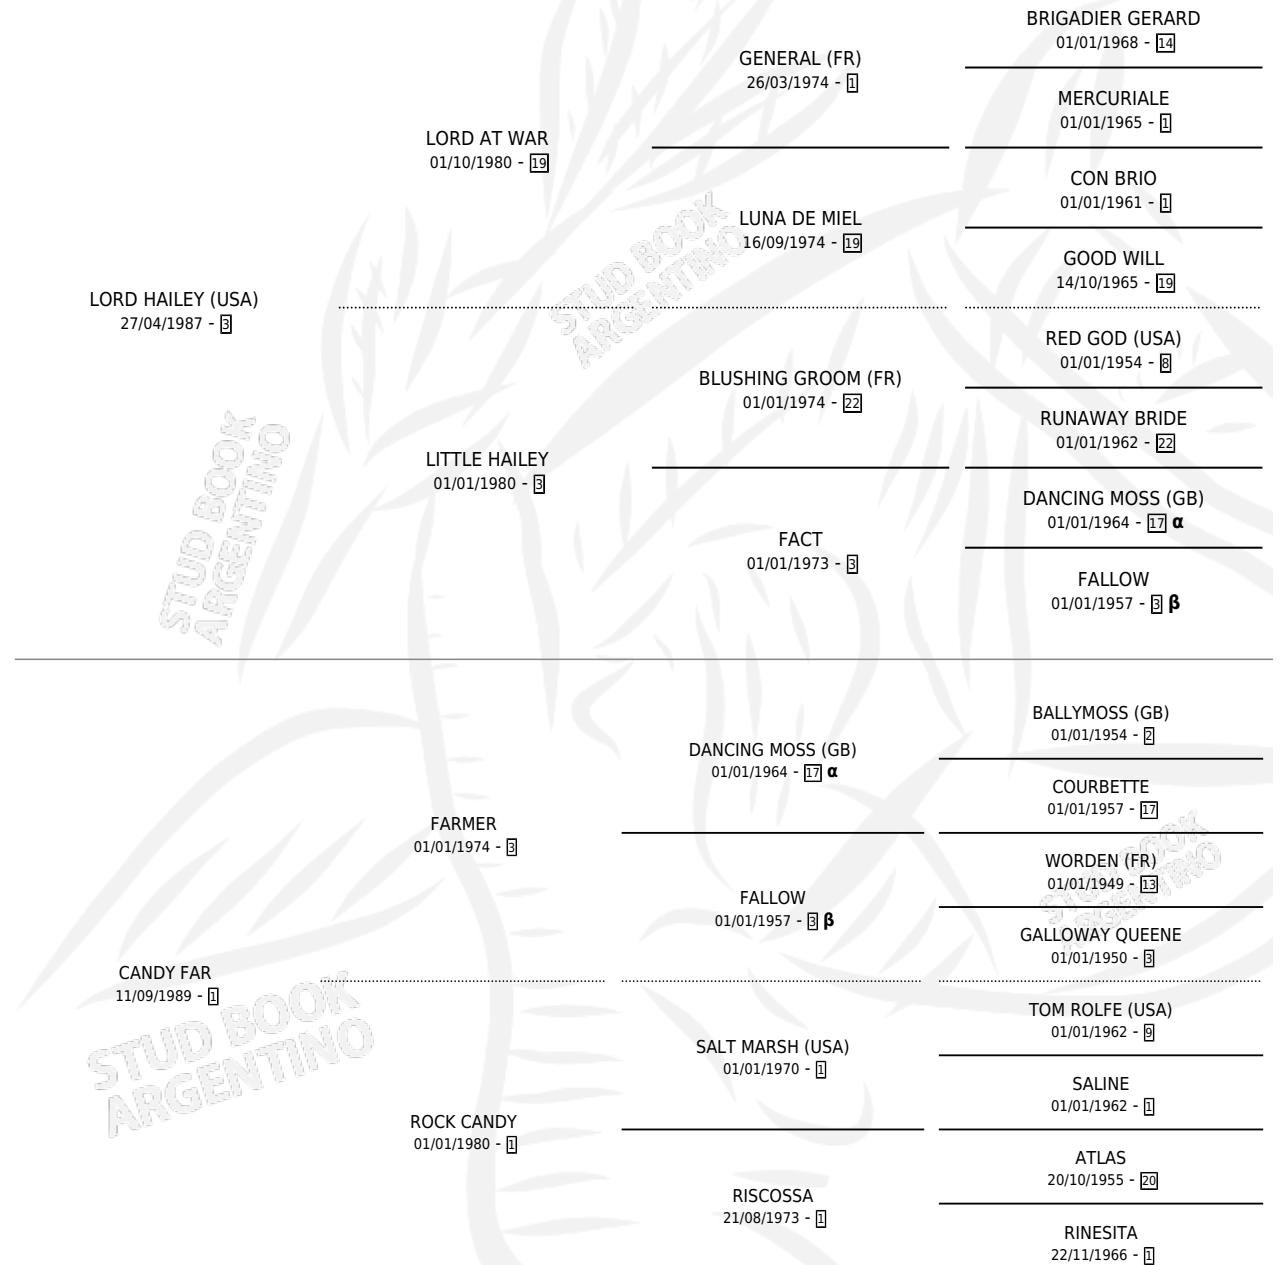

LORD FAR

por LORD HAILEY (USA) y CANDY FAR por FARMER

Argentina · Macho · Tordillo · SP · 03/08/1999
Familia 1-j · Volumen 37

ESTADO

TIPIFICACIÓN SANGUÍNEA	✓
TIPIFICACIÓN POR ADN	X
PASAPORTE	X
IDENTIFICACIÓN POR MICROCHIP	X
REPRODUCTOR	X

Lugar de nacimiento: Los Prados

Criador: Los Prados

PEDIGREE

INBREEDING : α, β

CAMPAÑA

Solo carreras oficiales de Argentina

POR EDAD

EDAD	CC	1°	2°	3°	4°	5°	NP	CLC	CLG	CLCG1	CLGG1	IMPORTE	GANANCIA / CC
3 AÑOS	2	0	0	1	0	0	1	0	0	0	0	\$666	\$333
4 AÑOS	4	2	1	0	0	1	0	0	0	0	0	\$13,260	\$3,315
5 AÑOS	3	0	0	0	0	1	2	0	0	0	0	\$0	\$0
TOTALES	9	2	1	1	0	2	3	0	0	0	0	\$13,926	\$1,547
%		22.2%	11.1%	11.1%	0.0%	22.2%	33.3%	0.0%	0.0%	0.0%	0.0%		

Ganador de 2 carreras en Palermo - \$13,926, a los 4 años.

POR DISTANCIA

HIPODROMO	CC	1°	2°	3°	4°	5°	NP	CLC	CLG	CLCG1	CLGG1	IMPORTE
SAN ISIDRO	2	0	0	0	0	1	1	0	0	0	0	\$0
1400 MTS	2	0	0	0	0	1	1	0	0	0	0	\$0
PALERMO	7	2	1	1	0	1	2	0	0	0	0	\$13,926
1400 MTS	4	2	0	1	0	0	1	0	0	0	0	\$12,366
1600 MTS	3	0	1	0	0	1	1	0	0	0	0	\$1,560