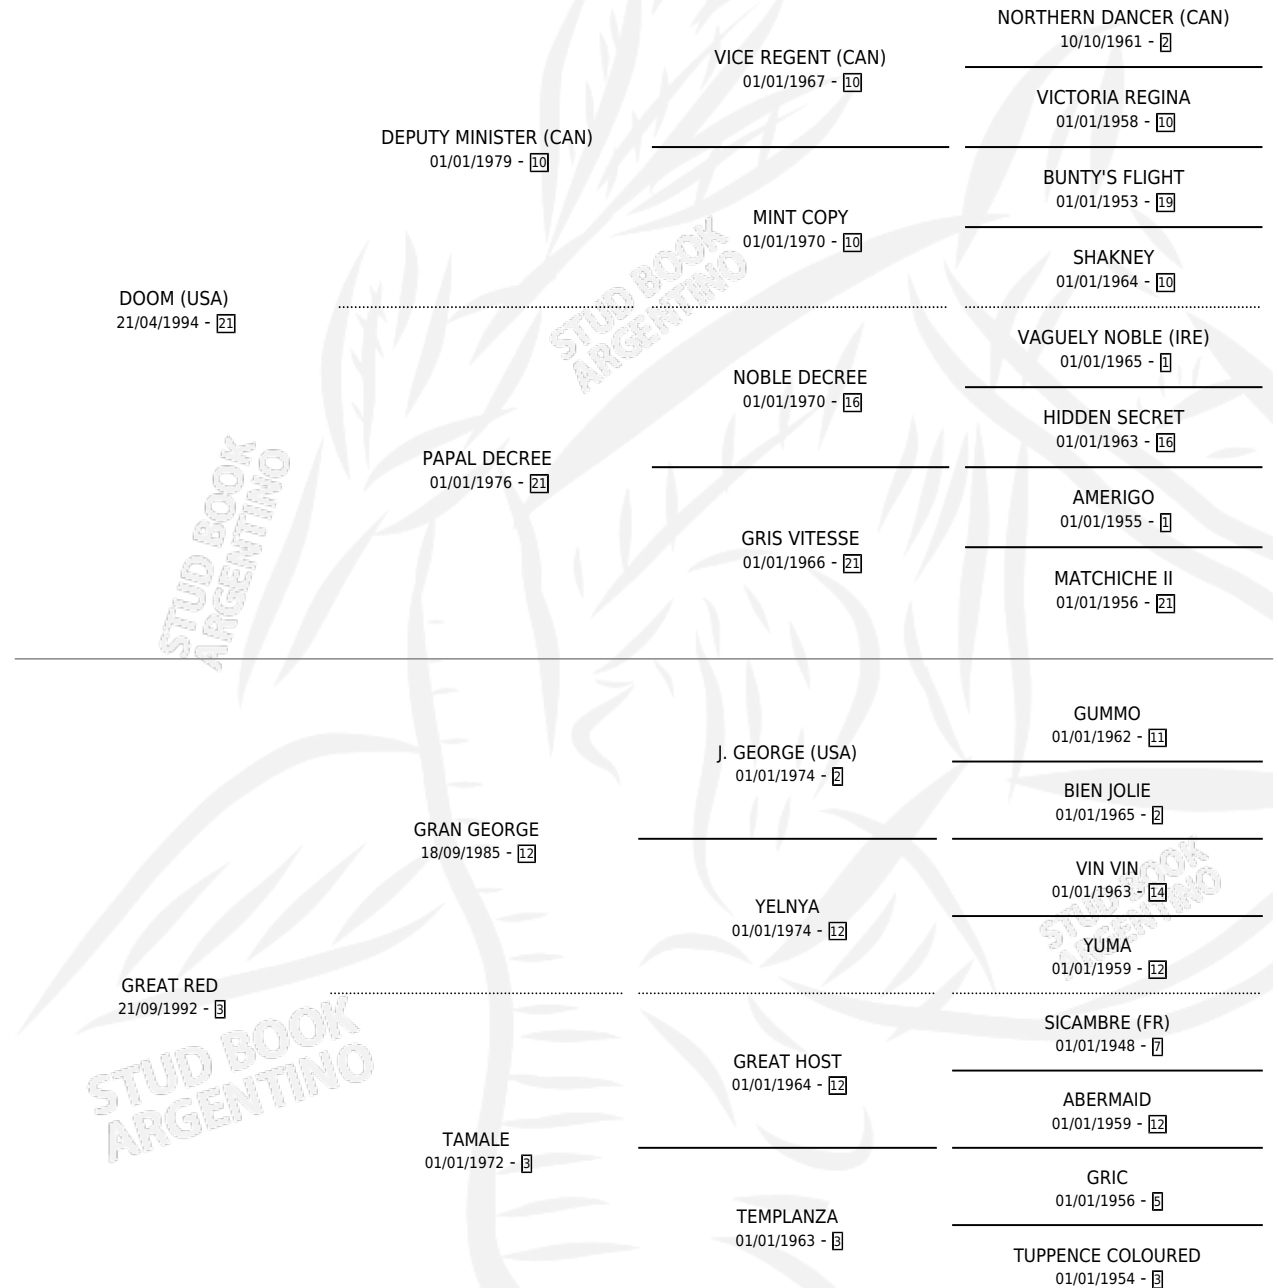

GREAT TAM

por DOOM (USA) y GREAT RED por GRAN GEORGE

Argentina · Hembra · Zaino · SP · 11/08/1999
Familia 3-h · Volumen 37

ESTADO

TIPIFICACIÓN SANGUÍNEA	✓
TIPIFICACIÓN POR ADN	X
PASAPORTE	X
IDENTIFICACIÓN POR MICROCHIP	X
REPRODUCTOR	X

Lugar de nacimiento: Los Nogales

Criador: Los Nogales

PEDIGREE