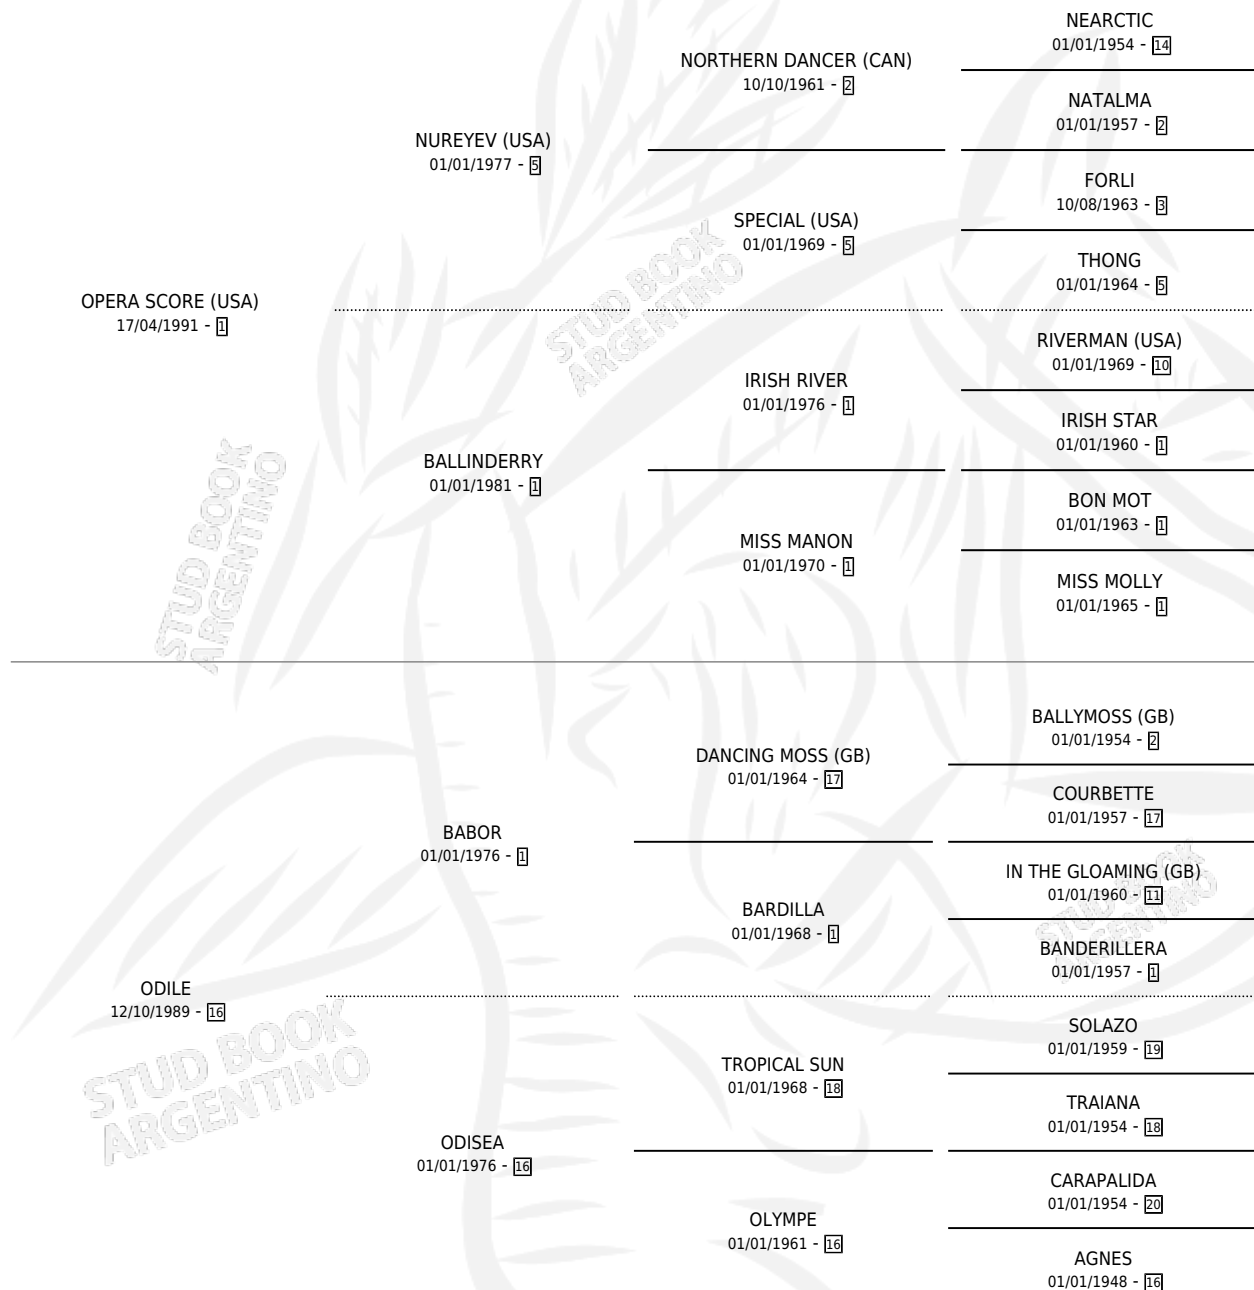

OPERA ODI

por OPERA SCORE (USA) y ODILE por BABOR

Argentina · Hembra · Zaino · SP · 11/10/1998
Familia 16-d · Volumen 36

ESTADO

TIPIFICACIÓN SANGUÍNEA	✓
TIPIFICACIÓN POR ADN	✓
PASAPORTE	X
IDENTIFICACIÓN POR MICROCHIP	X
REPRODUCTOR	✓

Lugar de nacimiento: Los Prados

Criador: Los Prados

~

HIJOS

	MACHOS	HEMBRAS
8 NACIERON	4	4
5 CORRIERON	3	2
1 GANARON	0	1
0 GANADORES CL	0 GANADORES GR	0 GANADORES G1

PEDIGREE