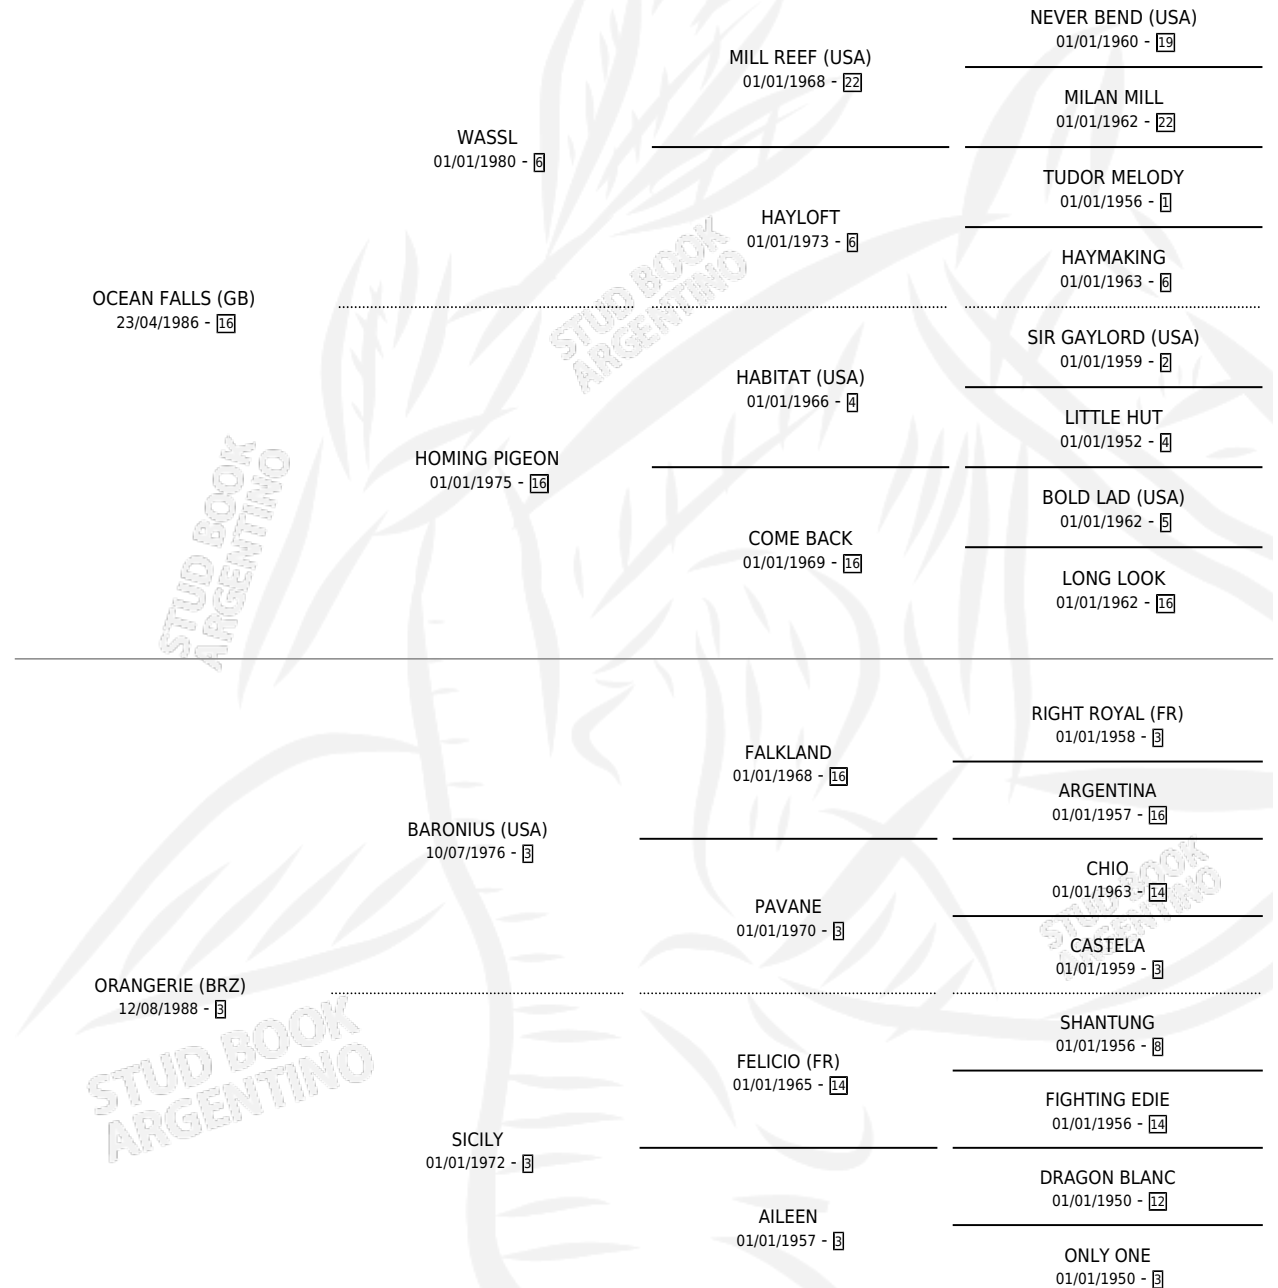

ELMIRE

por OCEAN FALLS (GB) y ORANGERIE (BRZ) por BARONIUS (USA)

Argentina · Hembra · Zaino · SP · 02/07/1999
Familia 3-i · Volumen 37

ESTADO

TIPIFICACIÓN SANGUÍNEA	✓
TIPIFICACIÓN POR ADN	X
PASAPORTE	X
IDENTIFICACIÓN POR MICROCHIP	X
REPRODUCTOR	X

Lugar de nacimiento: El Alfalfar
Criador: Haras Rio Claro S. A.

PEDIGREE

ELMIRE

Datos oficiales del Stud Book Argentino

Documento generado el 15/05/2026

studbook.org.ar