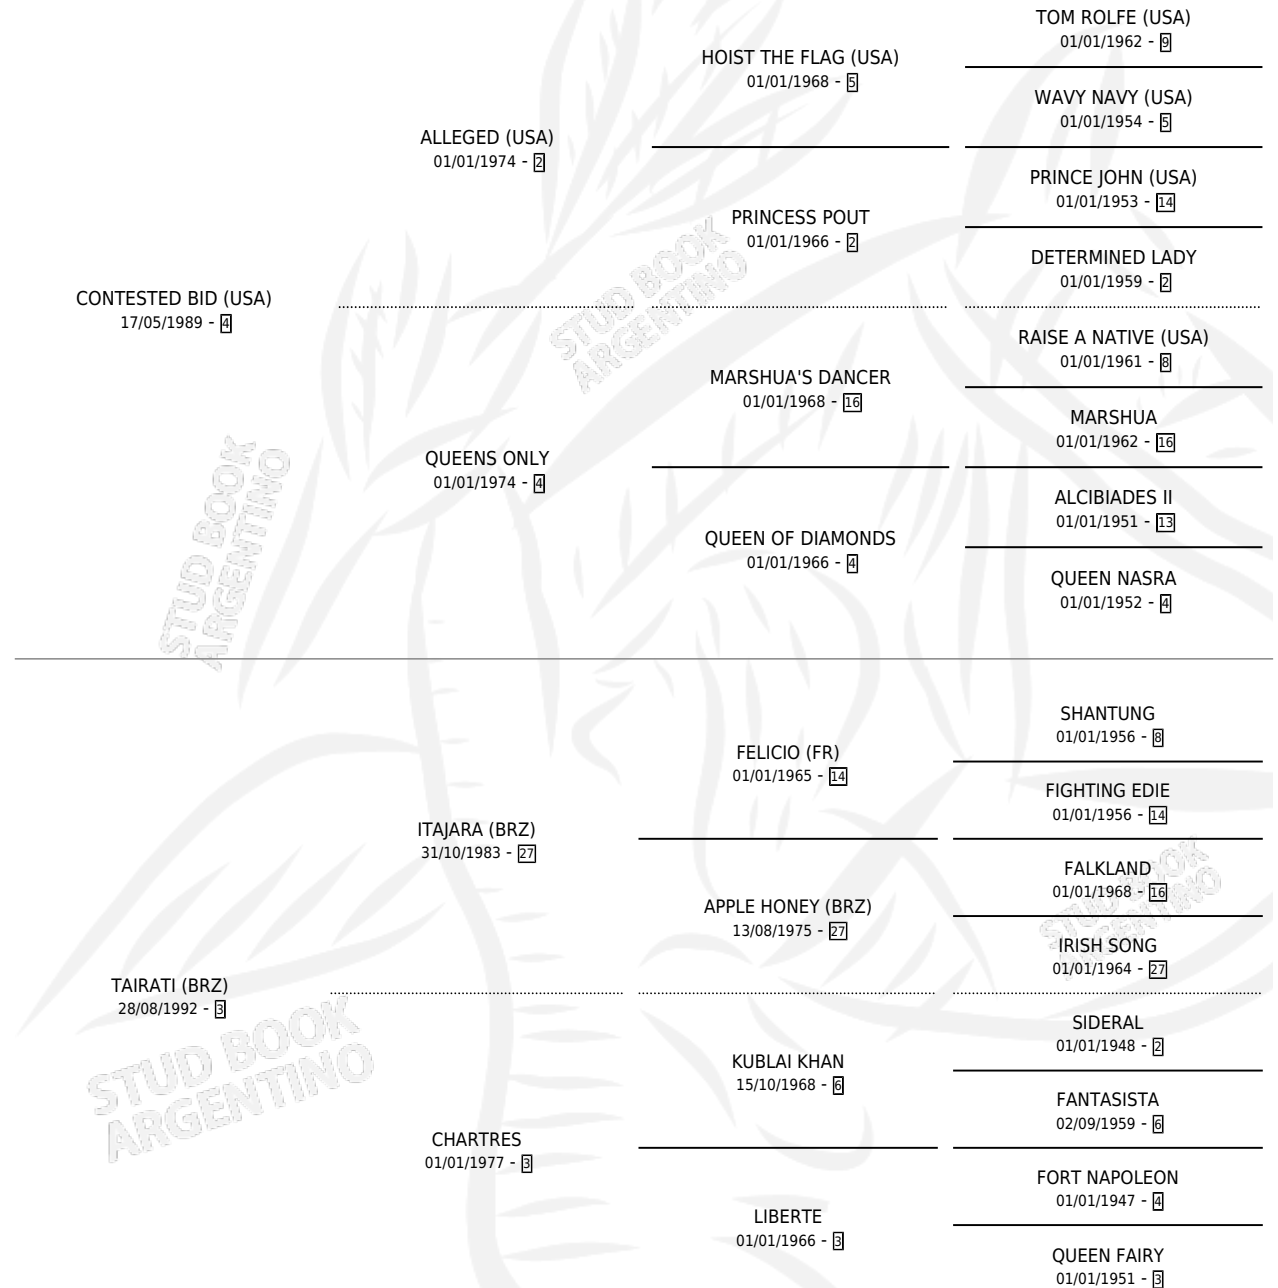

ESQUIRE

por **CONTESTED BID (USA)** y **TAIRATI (BRZ)** por **ITAJARA (BRZ)**

Argentina · Macho · Zaino · SP · 11/07/1999
Familia 3-c · Volumen 37

ESTADO

TIPIFICACIÓN SANGUÍNEA	✓
TIPIFICACIÓN POR ADN	X
PASAPORTE	X
IDENTIFICACIÓN POR MICROCHIP	X
REPRODUCTOR	X

Lugar de nacimiento: El Alfar
Criador: Haras Rio Claro S. A.

PEDIGREE

CAMPAÑA

Solo carreras oficiales de Argentina

POR EDAD

EDAD	CC	1°	2°	3°	4°	5°	NP	CLC	CLG	CLCG1	CLGG1	IMPORTE	GANANCIA / CC
3 AÑOS	3	0	0	2	1	0	0	0	0	0	0	\$3,500	\$1,167
5 AÑOS	8	1	0	2	0	1	4	0	0	0	0	\$8,145	\$1,018
TOTALES	11	1	0	4	1	1	4	0	0	0	0	\$11,645	\$1,059
%		9.1%	0.0%	36.4%	9.1%	9.1%	36.4%	0.0%	0.0%	0.0%	0.0%		