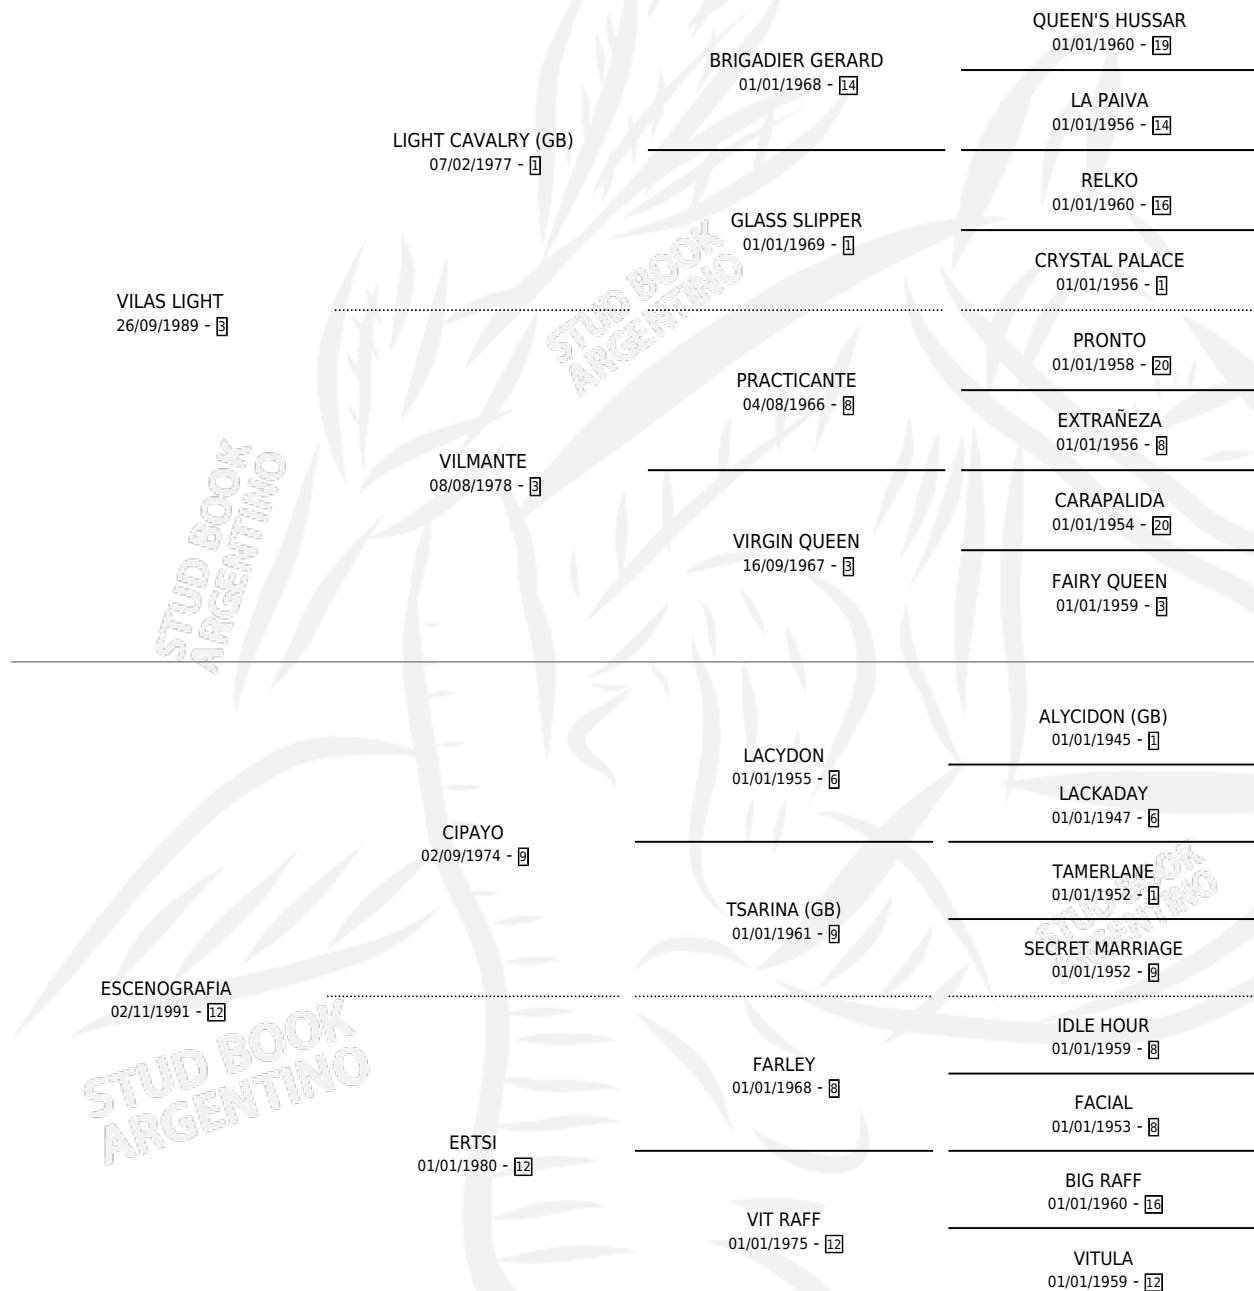

ESCENOGRAFICO

por VILAS LIGHT y ESCENOGRAFIA por CIPAYO

Argentina · Macho · Zaino Doradillo · SP · 16/07/1999
Familia 12-b · Volumen 37

ESTADO

TIPIFICACIÓN SANGUÍNEA	✓
TIPIFICACIÓN POR ADN	X
PASAPORTE	X
IDENTIFICACIÓN POR MICROCHIP	X
REPRODUCTOR	X

Lugar de nacimiento: Los Ciruelos

Criador: Ramos Osvaldo Gregorio

PEDIGREE

CAMPAÑA

Solo carreras oficiales de Argentina

POR EDAD

EDAD	CC	1°	2°	3°	4°	5°	NP	CLC	CLG	CLCG1	CLGG1	IMPORTE	GANANCIA / CC
2 AÑOS	8	0	1	1	0	1	5	0	0	0	0	\$2,310	\$289
3 AÑOS	13	1	1	2	2	1	6	0	0	0	0	\$8,778	\$675
TOTALES	21	1	2	3	2	2	11	0	0	0	0	\$11,088	\$528
%		4.8%	9.5%	14.3%	9.5%	9.5%	52.4%	0.0%	0.0%	0.0%	0.0%		