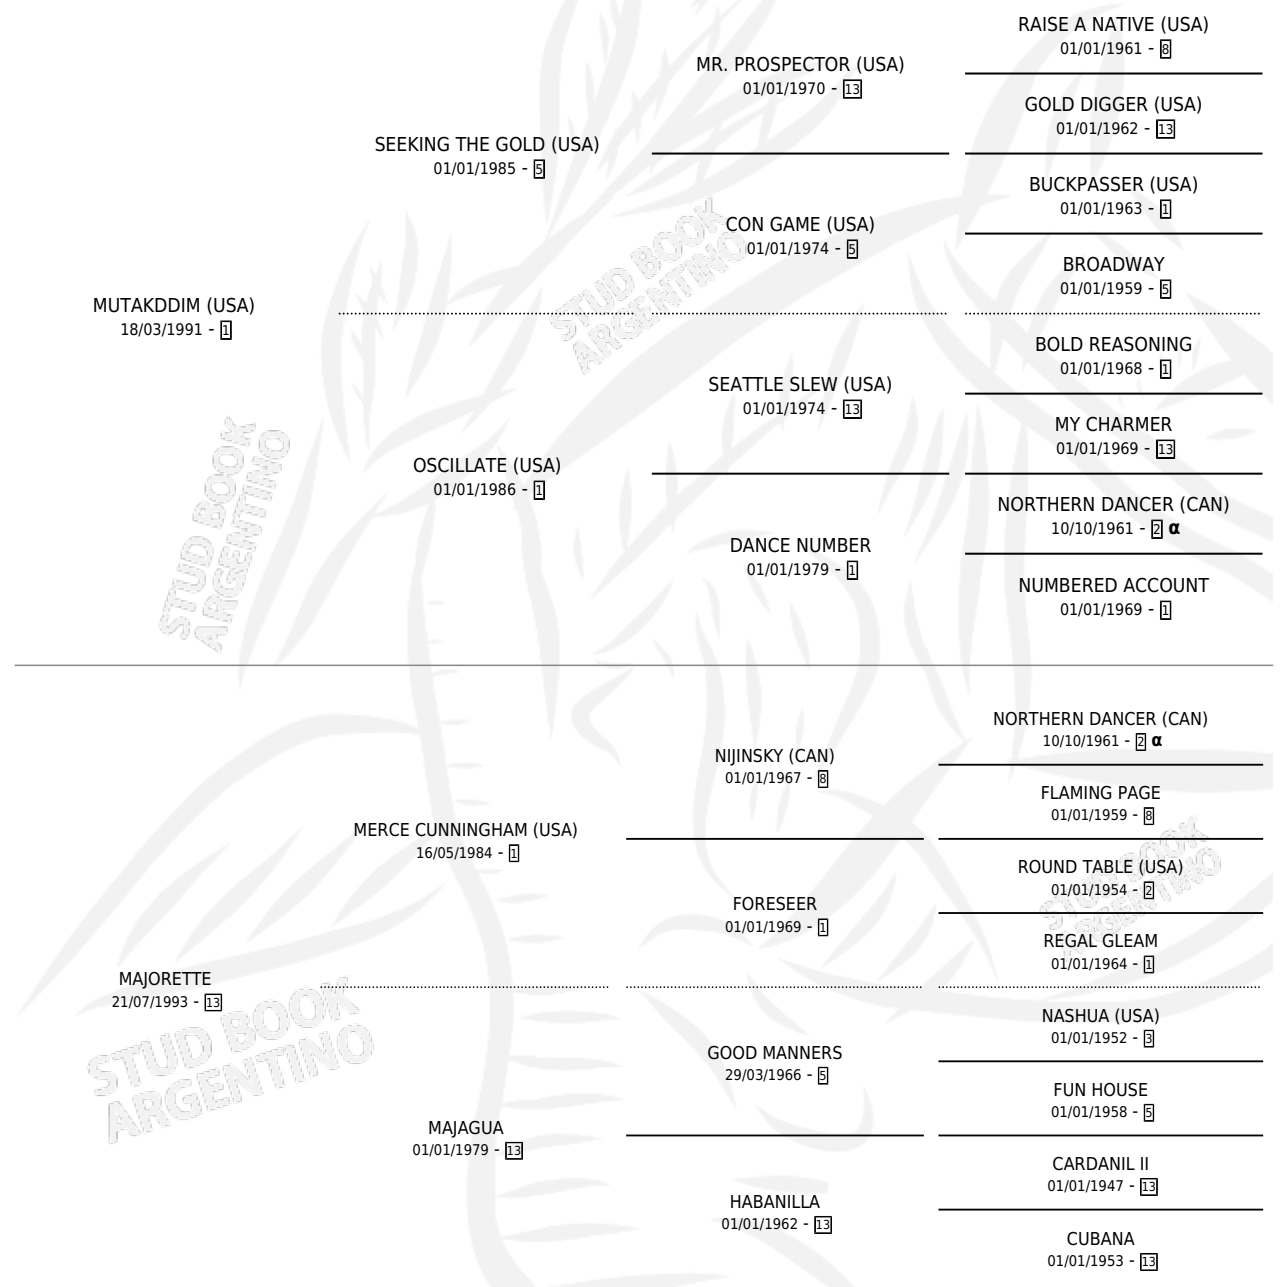

MAJOR LEADER

por **MUTAKDDIM (USA)** y **MAJORETTE** por **MERCE CUNNINGHAM (USA)**

Argentina · Macho · Zaino · SP · 29/07/1999
Familia 13-e · Volumen 37

ESTADO

TIPIFICACIÓN SANGUÍNEA	✓
TIPIFICACIÓN POR ADN	✓
PASAPORTE	X
IDENTIFICACIÓN POR MICROCHIP	X
REPRODUCTOR	X

Lugar de nacimiento: La Quebrada
Criador: La Quebrada

PEDIGREE

INBREEDING : α