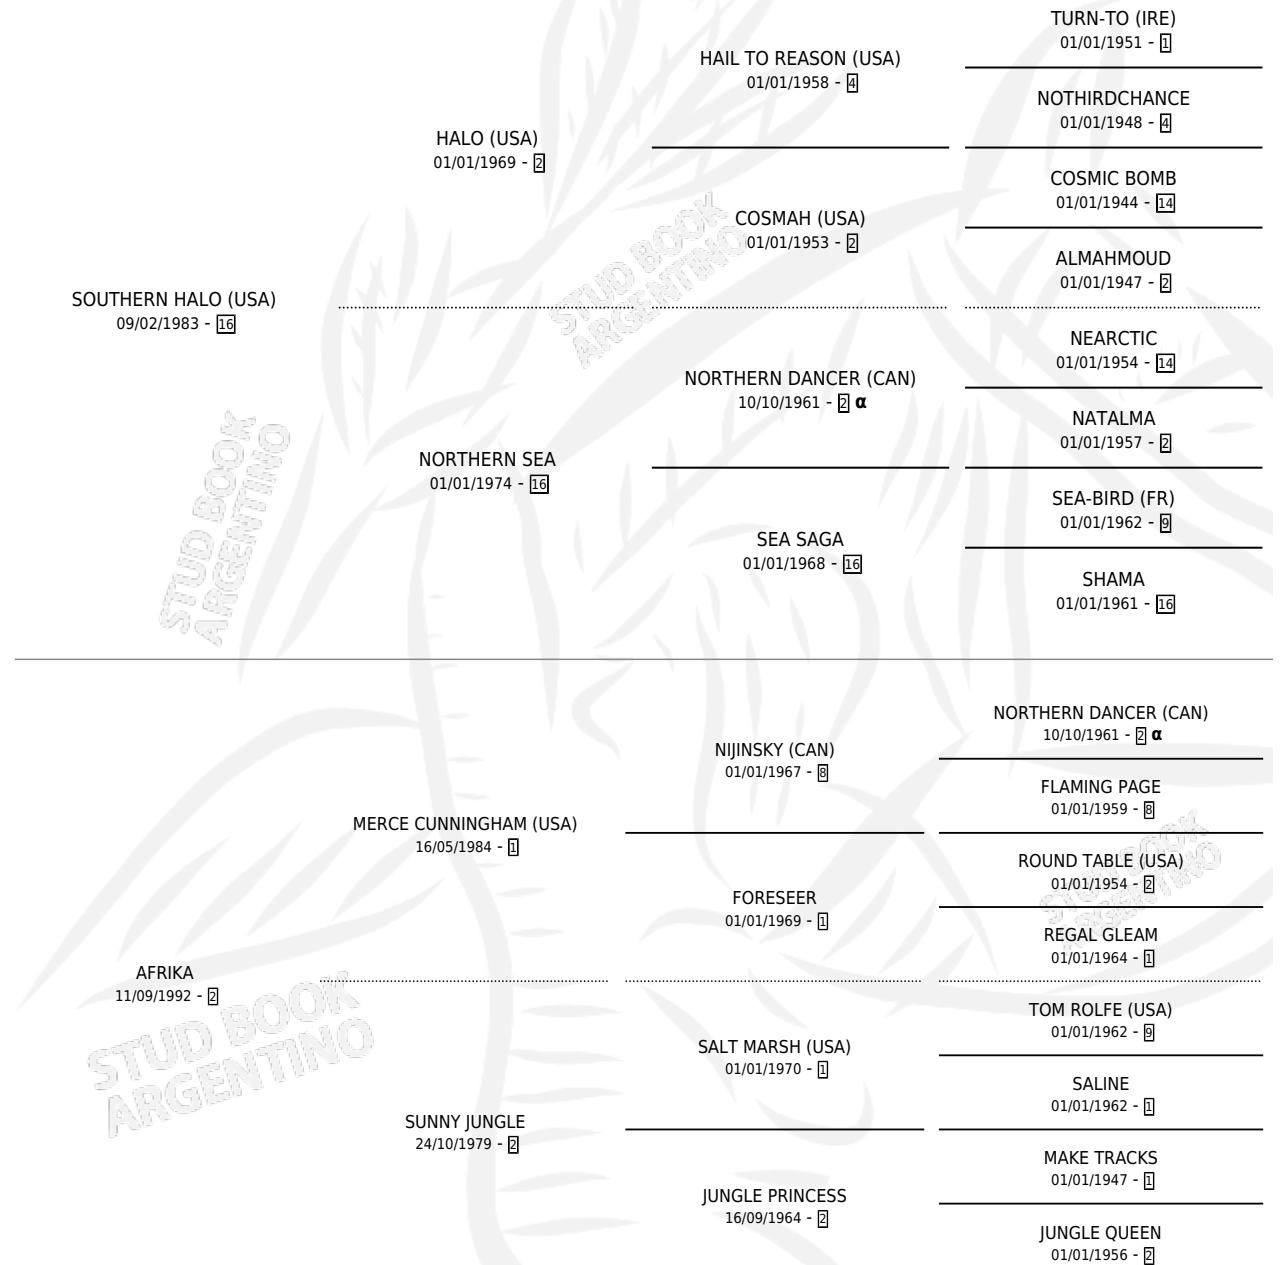

AFRO LOOK

por SOUTHERN HALO (USA) y AFRIKA por MERCÉ CUNNINGHAM (USA)

Argentina · Hembra · Zaino Doradillo · SP · 27/07/1999
Familia 2-g · Volumen 37

ESTADO

| | |
|------------------------------|---|
| TIPIFICACIÓN SANGUÍNEA | ✓ |
| TIPIFICACIÓN POR ADN | X |
| PASAPORTE | X |
| IDENTIFICACIÓN POR MICROCHIP | X |
| REPRODUCTOR | X |

Lugar de nacimiento: La Quebrada
Criador: La Quebrada

PEDIGREE

INBREEDING : α

EXPORTACIÓN / IMPORTACIÓN

| FECHA | MOVIMIENTO | PAÍS |
|------------|------------|----------------|
| 21/05/2003 | EXPORTADO | ESTADOS UNIDOS |