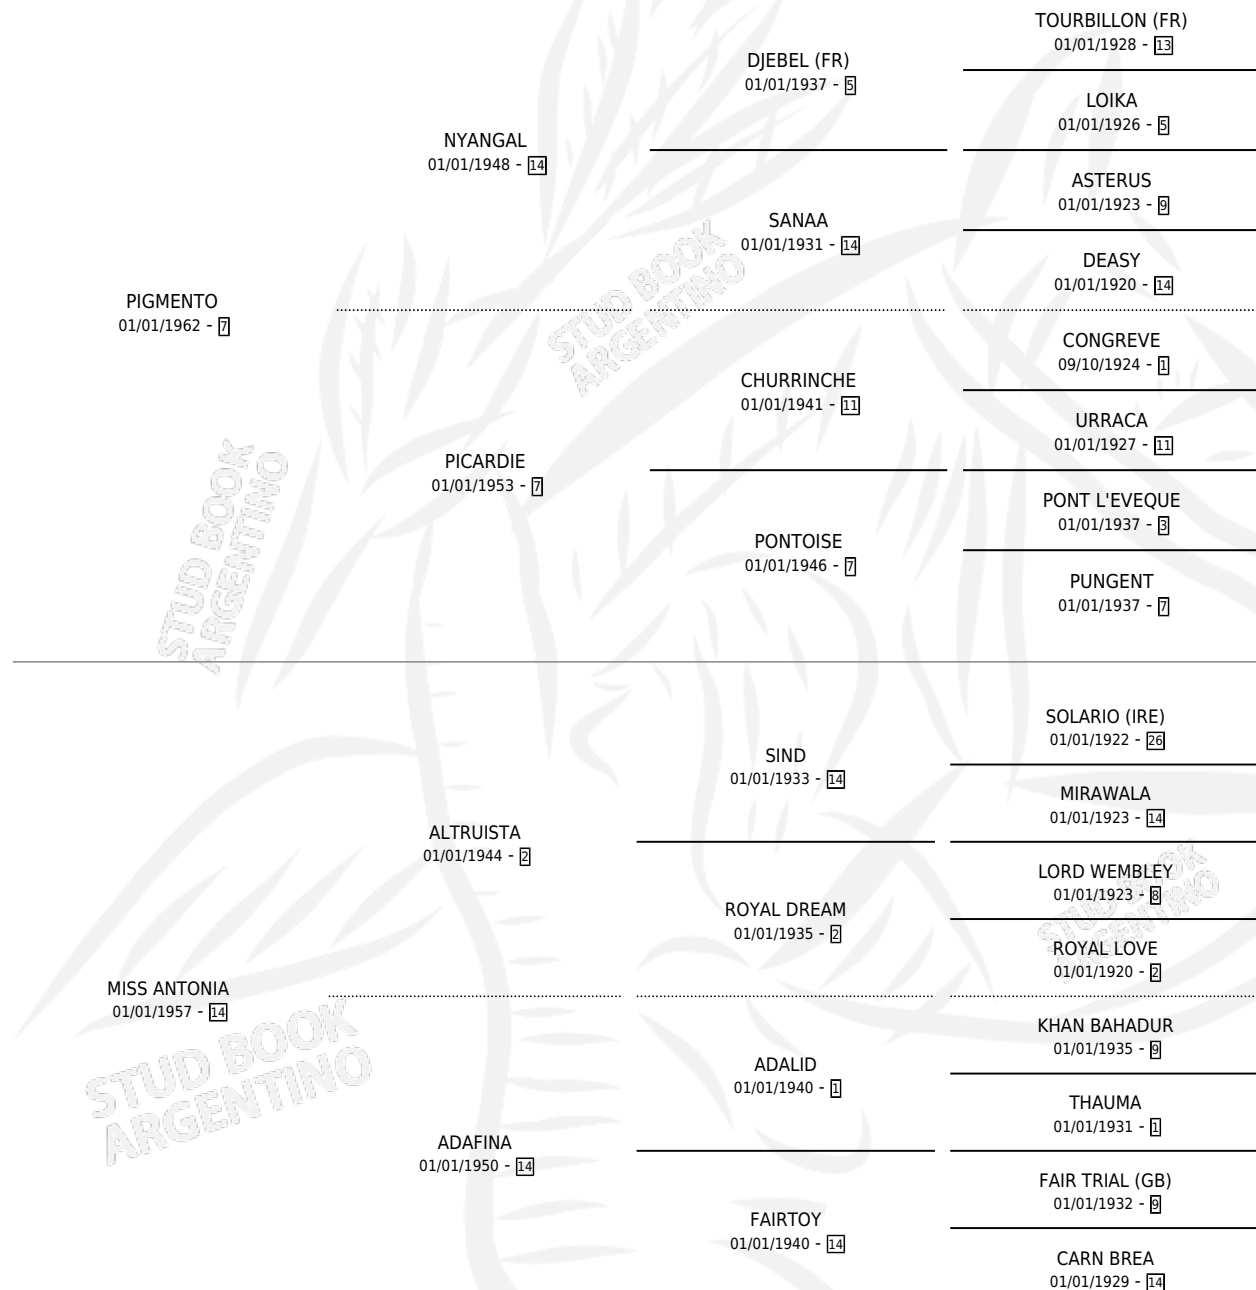

# PETITERA

por **PIGMENTO** y **MISS ANTONIA** por **ALTRUISTA**

Argentina · Hembra · Alazan · SP · 01/01/1973  
Familia 14-f · Volumen 28

## ESTADO

TIPIFICACIÓN SANGUÍNEA	X
TIPIFICACIÓN POR ADN	X
PASAPORTE	X
IDENTIFICACIÓN POR MICROCHIP	X
REPRODUCTOR	✓

**Lugar de nacimiento:** Campo particular

**Criador:** Sin dato

~

## HIJOS

	MACHOS	HEMBRAS
5 NACIERON	1	4
3 CORRIERON	1	2
1 GANARON	0	1
<b>0</b> GANADORES <b>CL</b>	<b>0</b> GANADORES <b>GR</b>	<b>0</b> GANADORES <b>G1</b>

## PEDIGREE

S

mientos 3 / Efectividad 60.00%

PADRILLO	PRODUCTO	CRIADOR	1ER SERVICIO	ÚLTIMO SERVICIO
USURPADOR	∅		03/12/1988	03/12/1988
HABANICO	∅		18/11/1987	05/12/1987
<b>PETITERA</b>				
<b>Datos oficiales del Stud Book Argentino</b>				
EAST IS EAST (USA)	MISS FLO (H Z, 15/09/1986)	SIN DATO	26/09/1985	26/09/1985
IDOMENEO	I'M FLO (H Z, 01/11/1984)	SIN DATO		
ROYAL CASTLE	SUN DOWN (M Z, 11/11/1987)	SIN DATO		