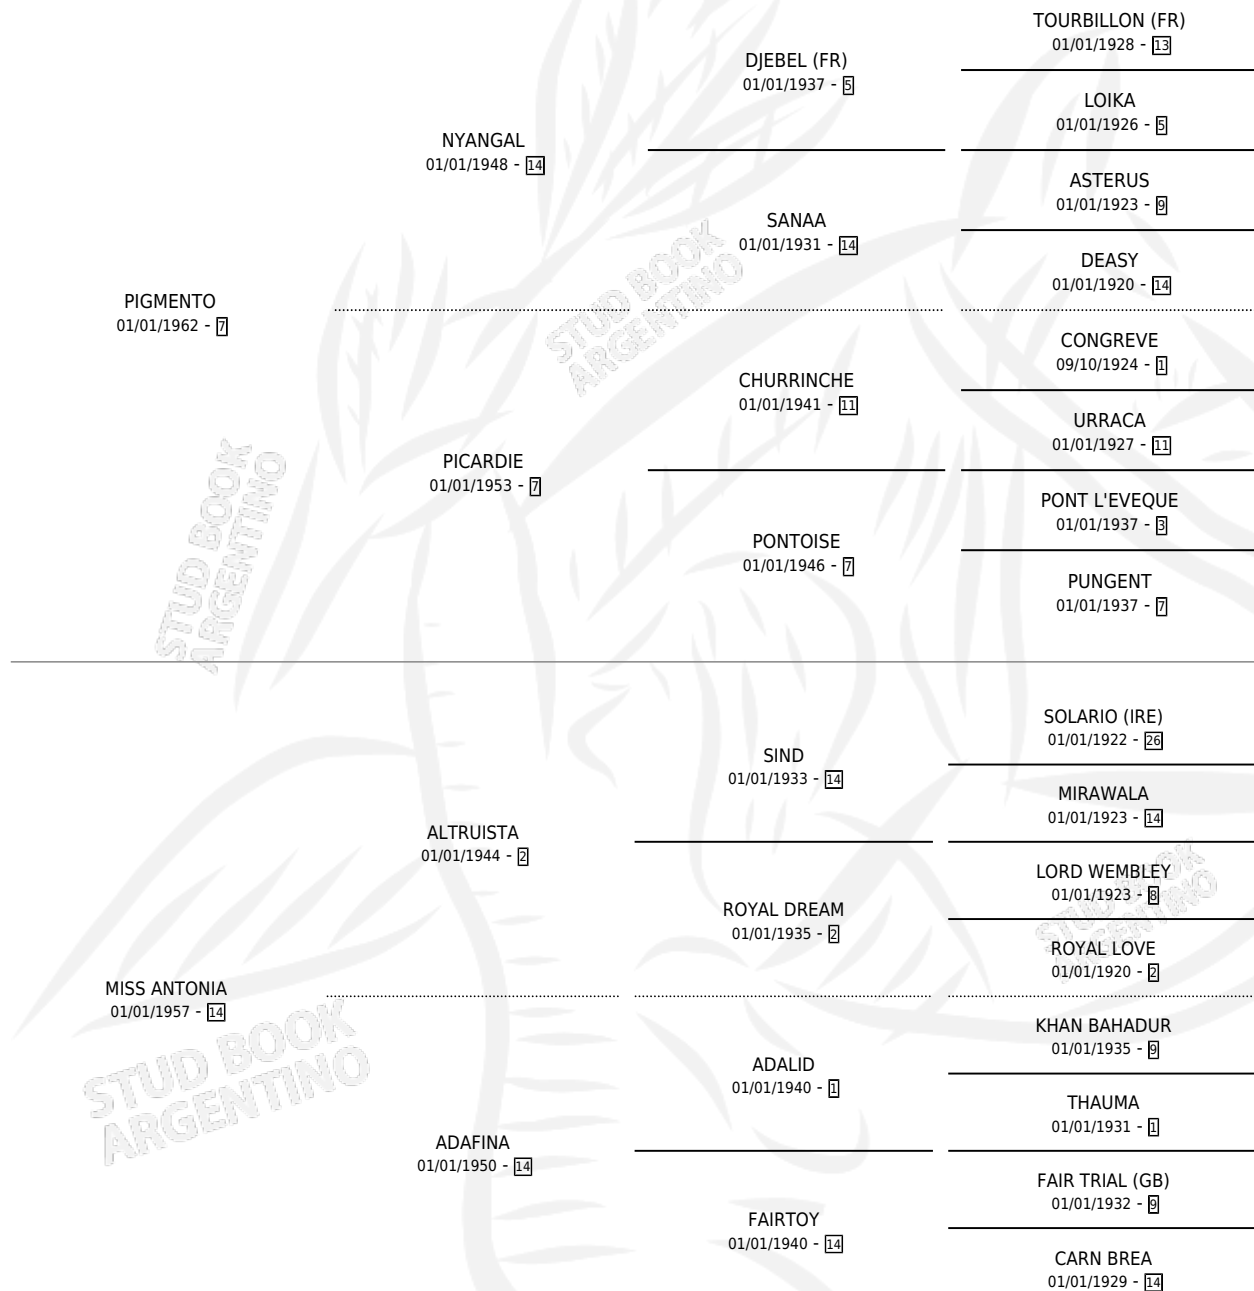

PETITERA

por **PIGMENTO** y **MISS ANTONIA** por **ALTRUISTA**

Argentina · Hembra · Alazan · SP · 01/01/1973
Familia 14-f · Volumen 28

ESTADO

TIPIFICACIÓN SANGUÍNEA	X
TIPIFICACIÓN POR ADN	X
PASAPORTE	X
IDENTIFICACIÓN POR MICROCHIP	X
REPRODUCTOR	✓

Lugar de nacimiento: Campo particular

Criador: Sin dato

~

HIJOS

	MACHOS	HEMBRAS
5 NACIERON	1	4
3 CORRIERON	1	2
1 GANARON	0	1
0 GANADORES CL	0 GANADORES GR	0 GANADORES G1

PEDIGREE

S

mientos 3 / Efectividad 60.00%

PADRILLO	PRODUCTO	CRIADOR	1ER SERVICIO	ÚLTIMO SERVICIO
USURPADOR	∅		03/12/1988	03/12/1988
HABANICO	∅		18/11/1987	05/12/1987
PETITERA				
Datos oficiales del Stud Book Argentino				
EAST IS EAST (USA)	MISS FLO (H Z, 15/09/1986)	SIN DATO	26/09/1985	26/09/1985
IDOMENEO	I'M FLO (H Z, 01/11/1984)	SIN DATO		
ROYAL CASTLE	SUN DOWN (M Z, 11/11/1987)	SIN DATO		