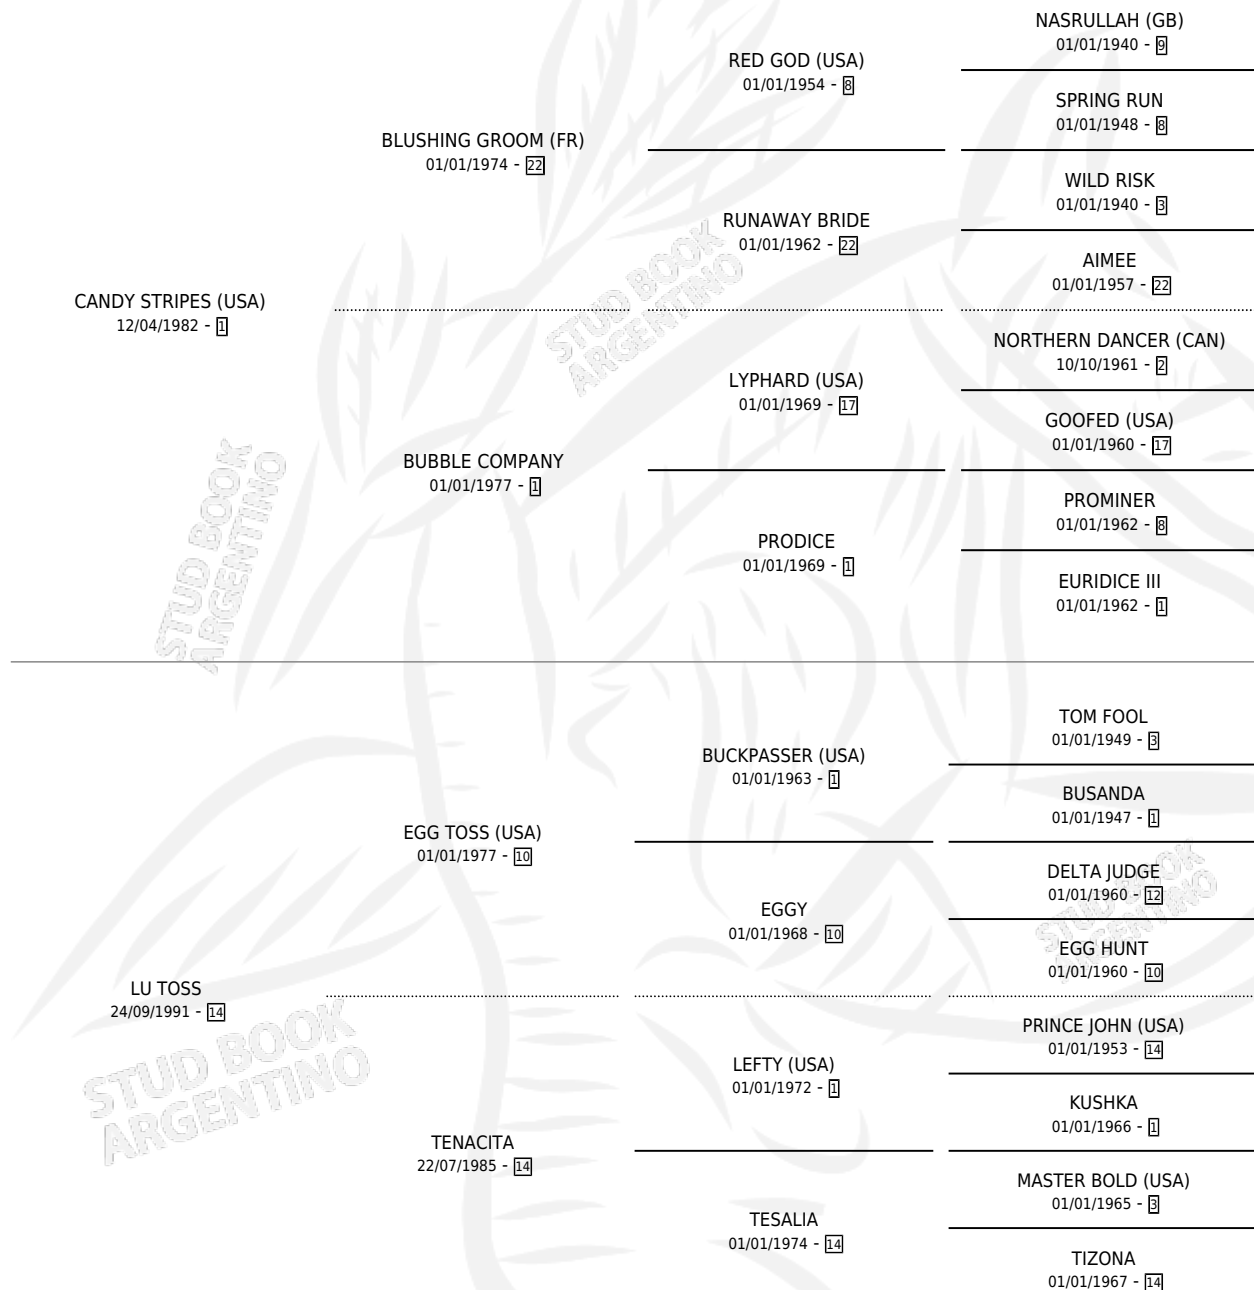

LUCKY STRIPES

por **CANDY STRIPES (USA)** y **LU TOSS** por **EGG TOSS (USA)**

Argentina · Hembra · Zaino · SP · 17/08/1999
Familia 14-a · Volumen 37

ESTADO

TIPIFICACIÓN SANGUÍNEA	✓
TIPIFICACIÓN POR ADN	✓
PASAPORTE	X
IDENTIFICACIÓN POR MICROCHIP	X
REPRODUCTOR	✓

Lugar de nacimiento: Abolengo
Criador: Abolengo

~

HIJOS

	MACHOS	HEMBRAS
6 NACIERON	3	3
5 CORRIERON	3	2
4 GANARON	3	1
0 GANADORES CL	0 GANADORES GR	0 GANADORES G1

PEDIGREE

CAMPAÑA

Solo carreras oficiales de Argentina