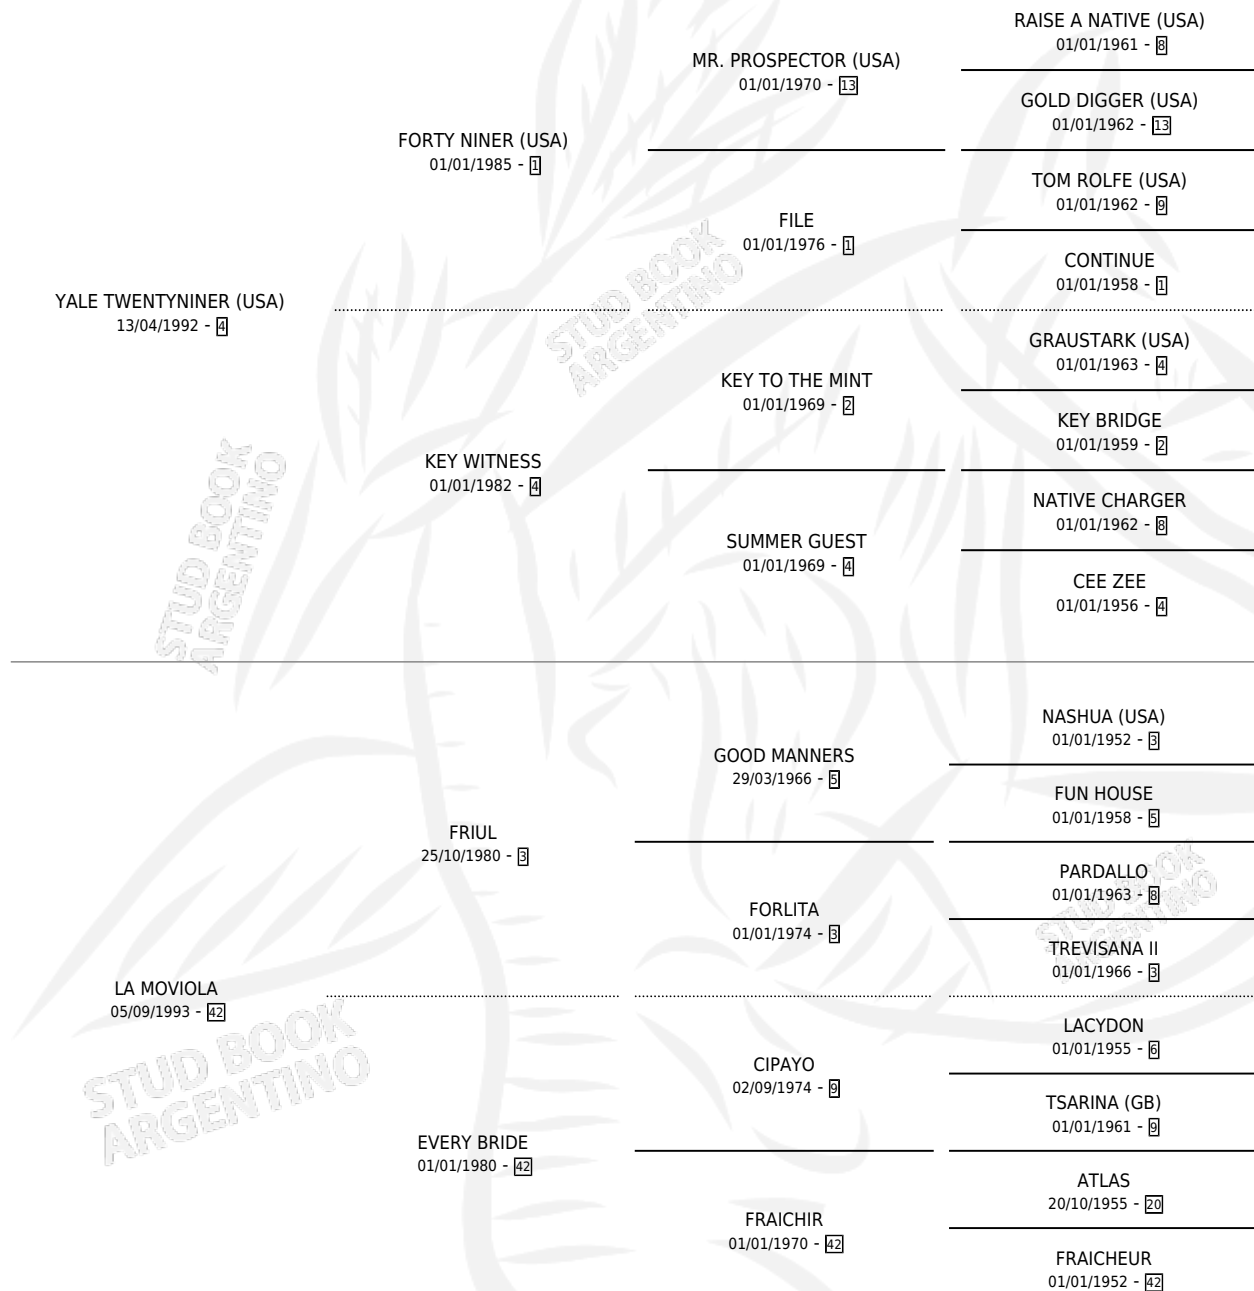

MIZZLE YALE

por YALE TWENTYNINER (USA) y LA MOVIOLA por FRIUL

Argentina · Hembra · Zaino · SP · 11/07/1999
Familia 42 · Volumen 37

ESTADO

TIPIFICACIÓN SANGUÍNEA	✓
TIPIFICACIÓN POR ADN	✓
PASAPORTE	X
IDENTIFICACIÓN POR MICROCHIP	X
REPRODUCTOR	✓

Lugar de nacimiento: Las Telas
Criador: Sin dato

~

HIJOS

	MACHOS	HEMBRAS
7 NACIERON	3	4
2 CORRIERON	2	0
1 GANARON	1	0
0 GANADORES CL	0 GANADORES GR	0 GANADORES G1

PEDIGREE

CAMPAÑA

Solo carreras oficiales de Argentina