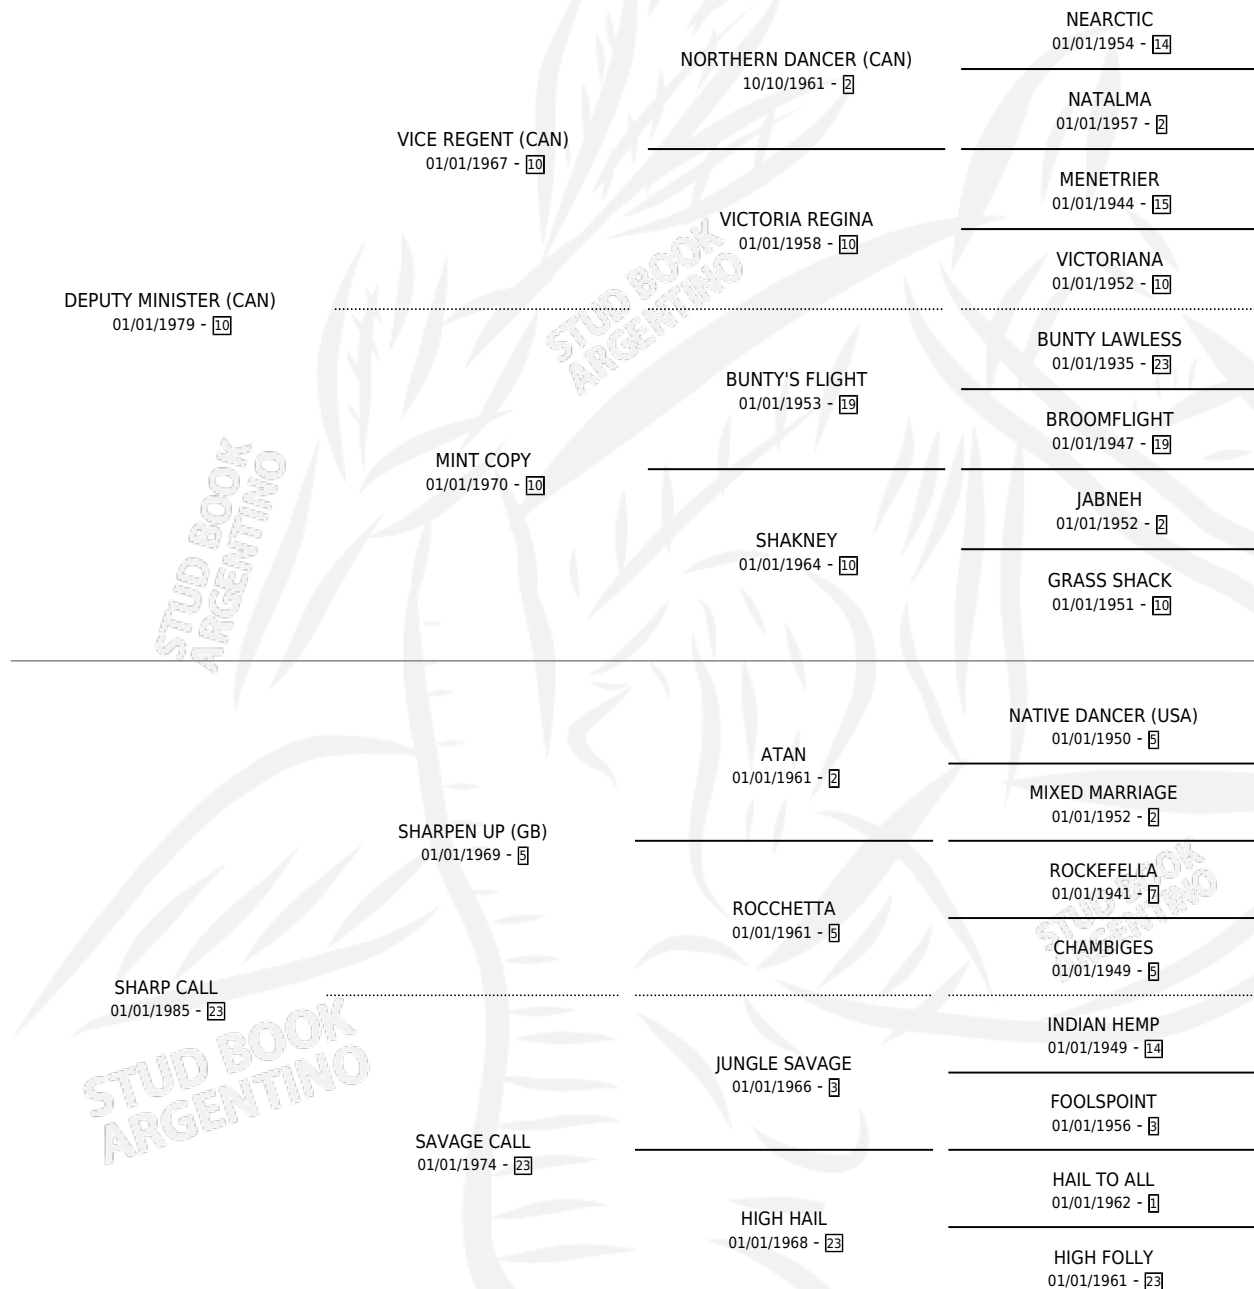

FLAG DOWN (CAN)

por **DEPUTY MINISTER (CAN)** y **SHARP CALL** por **SHARPEN UP (GB)**

Canada · Macho · Zaino · SP · 28/01/1990
Familia 23 · Volumen web

ESTADO

TIPIFICACIÓN SANGUÍNEA	✓
TIPIFICACIÓN POR ADN	✓
PASAPORTE	X
IDENTIFICACIÓN POR MICROCHIP	X
REPRODUCTOR	✓

Lugar de nacimiento: Canada
Criador: Extranjero

~

HIJOS

	MACHOS	HEMBRAS
229 NACIERON	113	116
144 CORRIERON	82	62
100 GANARON	61	39
7 GANADORES CL	7 GANADORES GR	4 GANADORES G1

PEDIGREE

EXPORTACIÓN / IMPORTACIÓN