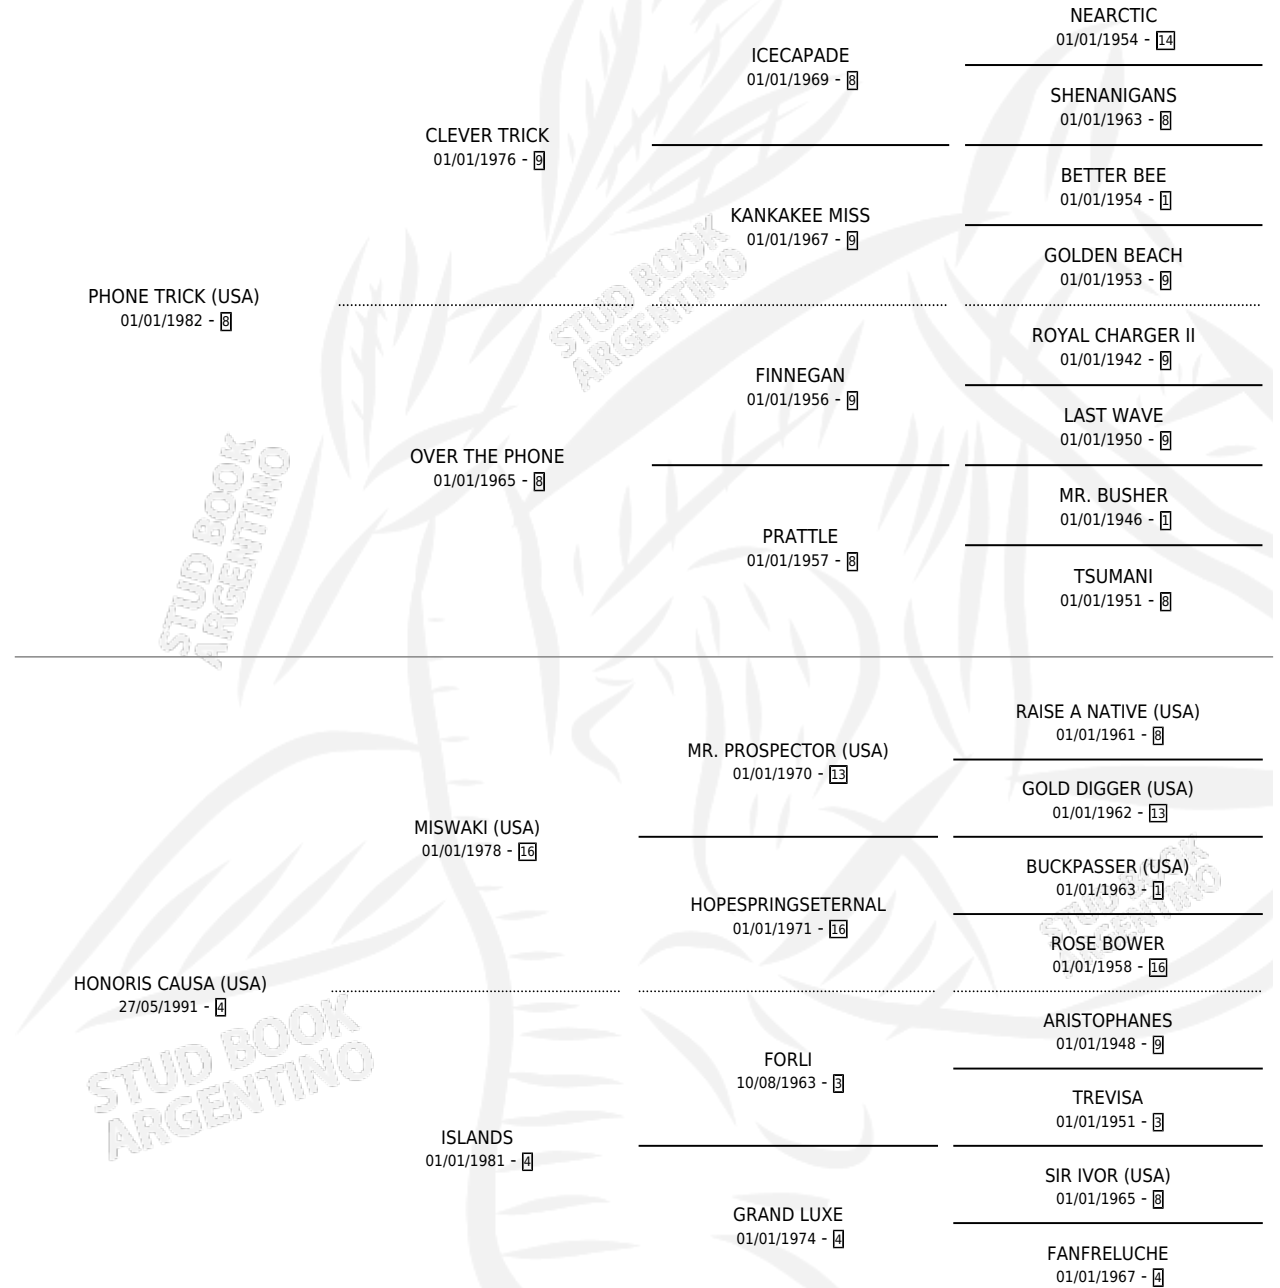

ODE TO BRAZIL (USA)

por **PHONE TRICK (USA)** y **HONORIS CAUSA (USA)** por **MISWAKI (USA)**

Estados Unidos · Macho · Alazan · SP · 27/10/1998
Familia 4-g · Volumen web

ESTADO

TIPIFICACIÓN SANGUÍNEA	X
TIPIFICACIÓN POR ADN	X
PASAPORTE	X
IDENTIFICACIÓN POR MICROCHIP	X
REPRODUCTOR	X

Lugar de nacimiento: Estados Unidos

Criador: Extranjero

PEDIGREE

EXPORTACIÓN / IMPORTACIÓN

FECHA	MOVIMIENTO	PAÍS
27/08/1999	IMPORTADO	ESTADOS UNIDOS

~

CAMPAÑA

Solo carreras oficiales de Argentina