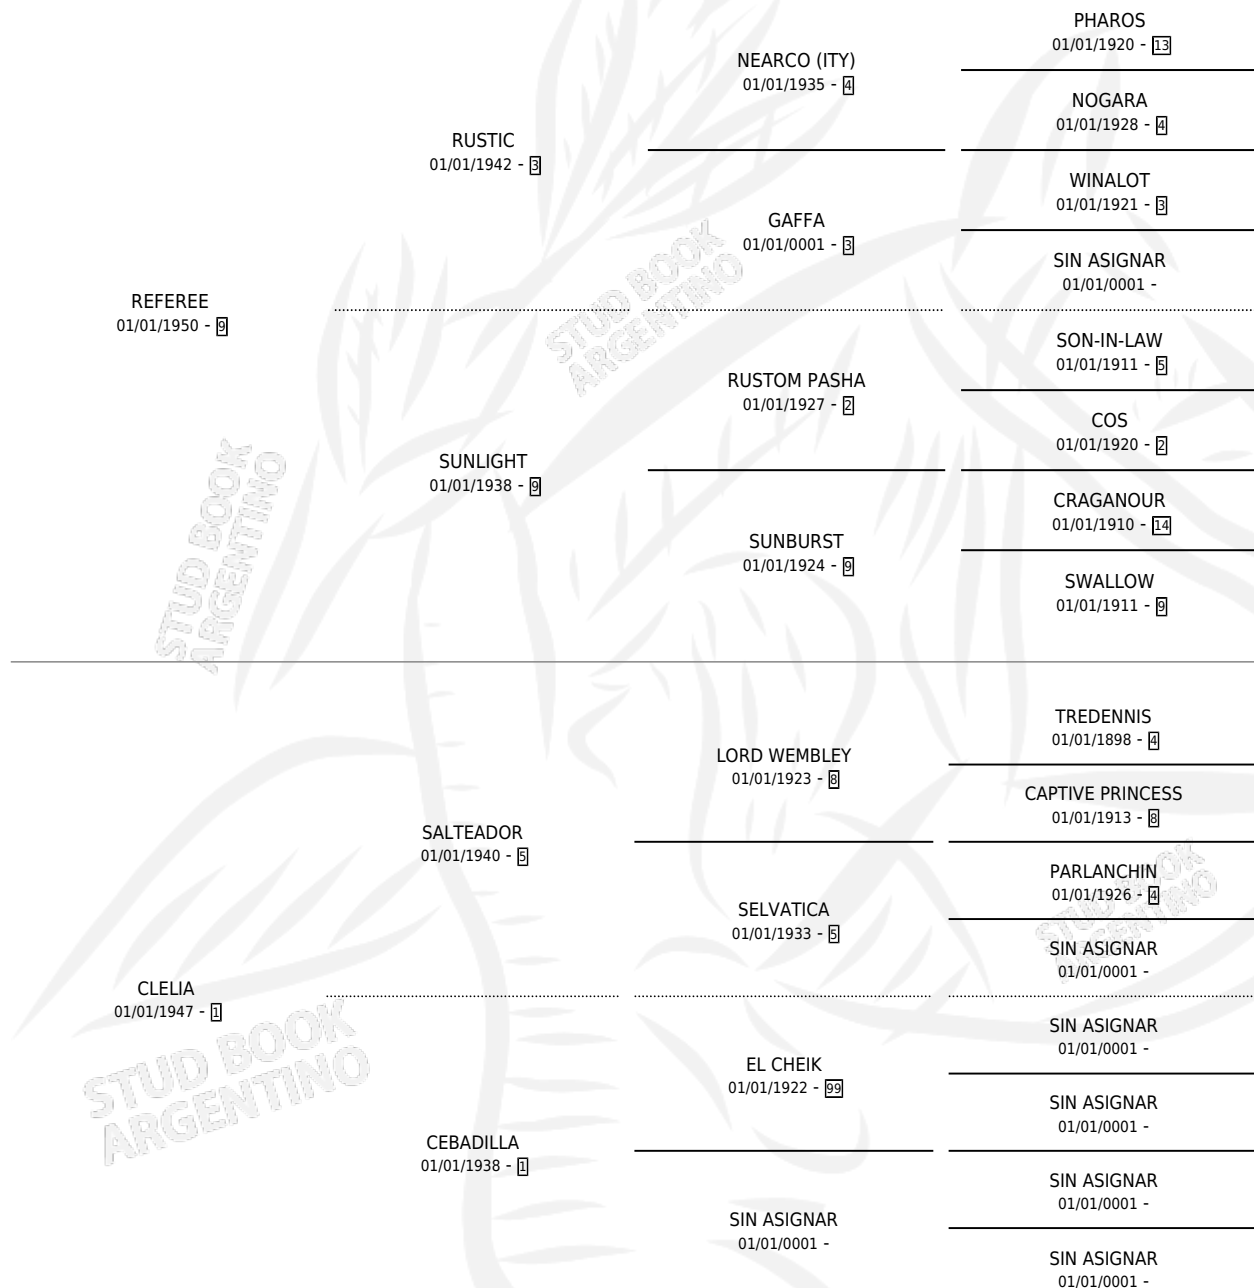

TALOCHA

por REFEREE y CLELIA por SALTEADOR

Argentina · Hembra · Zaino Colorado · SP · 01/01/1961
Familia 1 · Volumen 24

ESTADO

TIPIFICACIÓN SANGUÍNEA	X
TIPIFICACIÓN POR ADN	X
PASAPORTE	X
IDENTIFICACIÓN POR MICROCHIP	X
REPRODUCTOR	X

Lugar de nacimiento: Campo particular

Criador: Sin dato

~

HIJOS

	MACHOS	HEMBRAS
2 NACIERON	0	2
SIN ACTUACIONES		

PEDIGREE