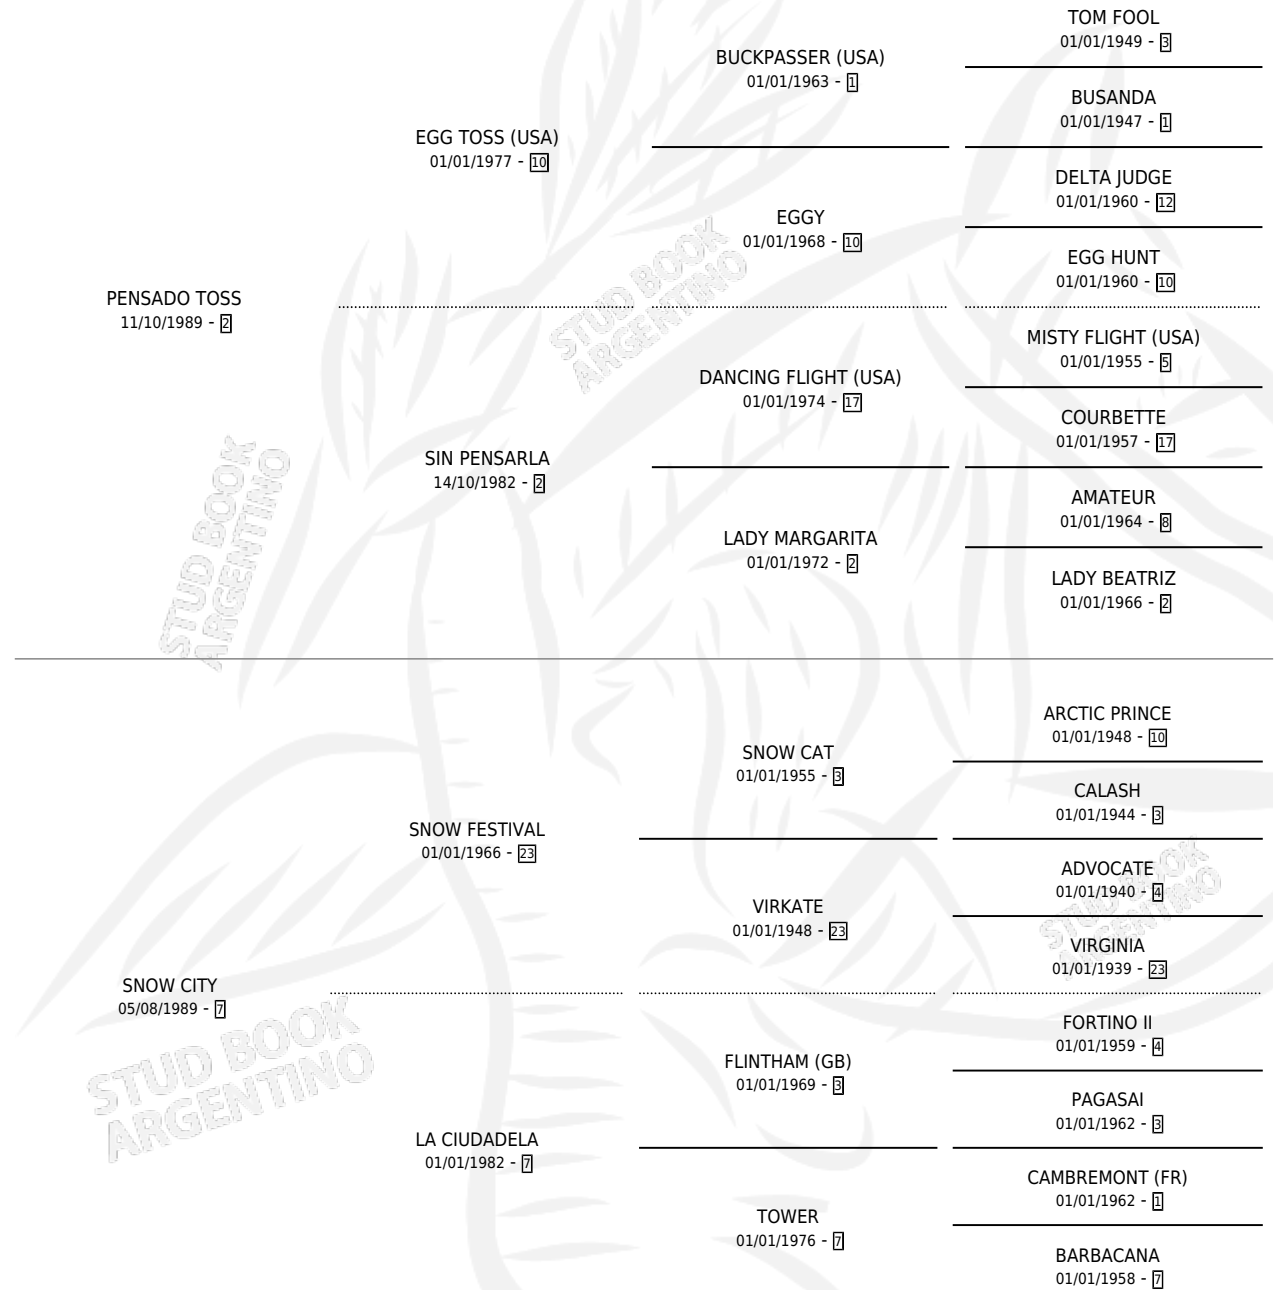

NADILA

por **PENSADO TOSS** y **SNOW CITY** por **SNOW FESTIVAL**

Argentina · Hembra · Zaino · SP · 19/08/1999
Familia 7 · Volumen 37

ESTADO

TIPIFICACIÓN SANGUÍNEA	X
TIPIFICACIÓN POR ADN	X
PASAPORTE	X
IDENTIFICACIÓN POR MICROCHIP	X
REPRODUCTOR	X

Lugar de nacimiento: Micomaco

Criador: Micomaco

PEDIGREE

NADILA

Datos oficiales del Stud Book Argentino

Documento generado el 05/05/2026

studbook.org.ar