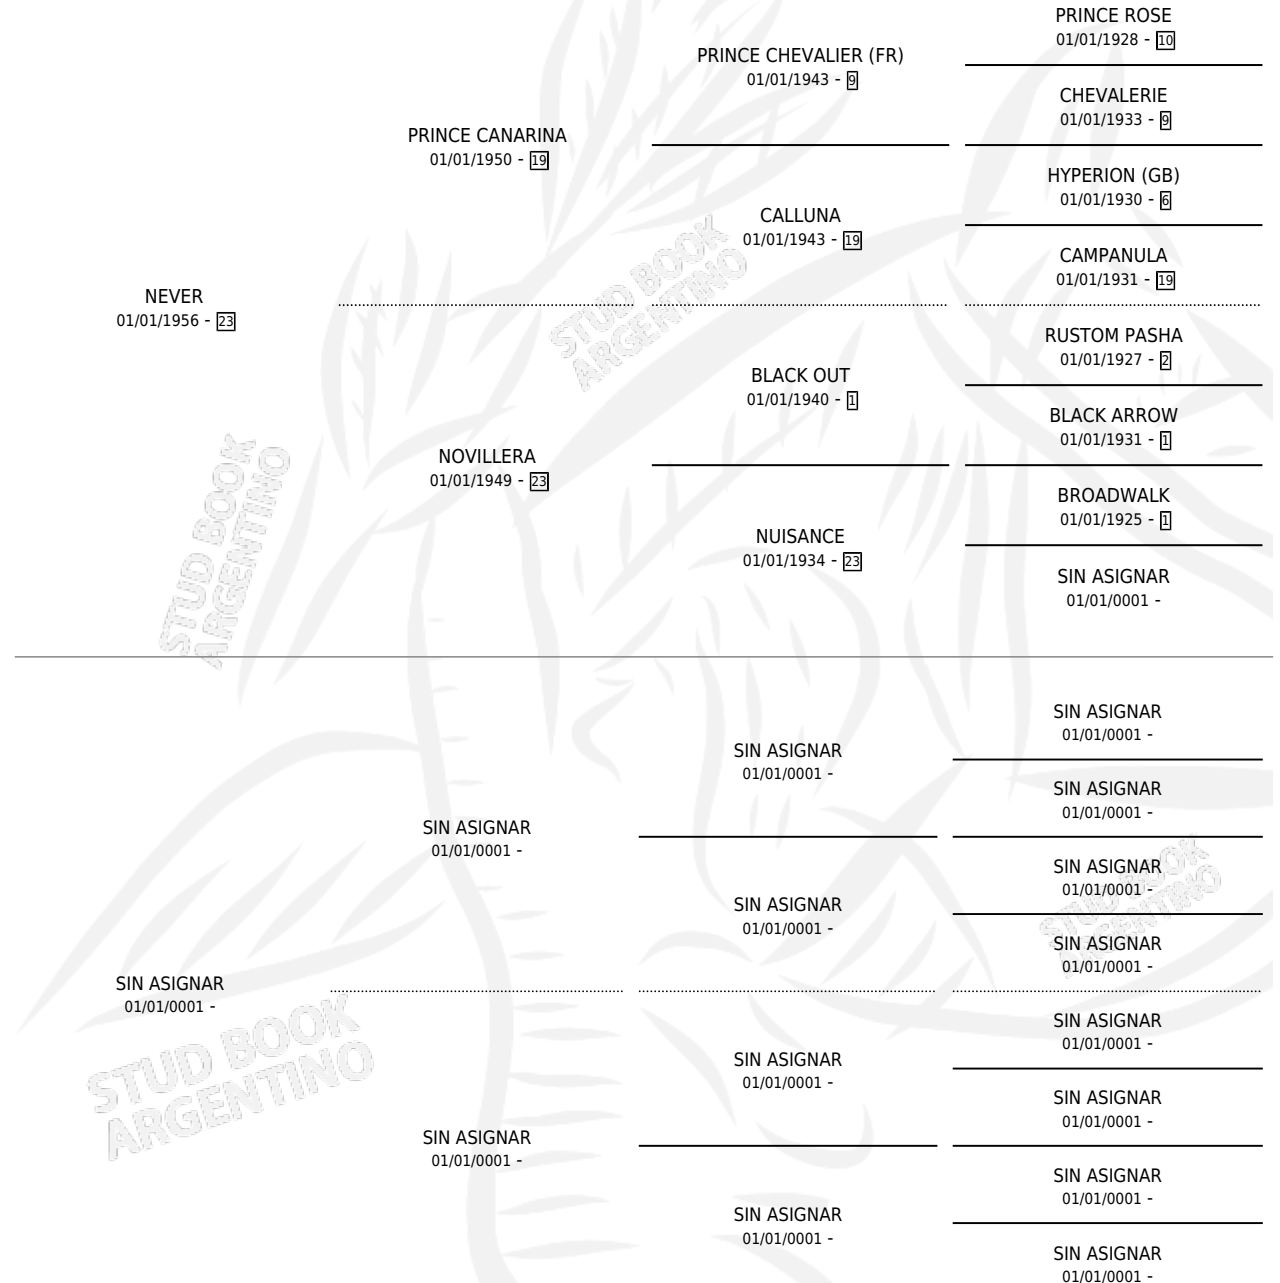

NANCY MIA

por NEVER y SIN ASIGNAR por SIN ASIGNAR

Argentina · Hembra · Alazan · SP · 01/01/1973
Familia · Volumen 28

ESTADO

TIPIFICACIÓN SANGUÍNEA	X
TIPIFICACIÓN POR ADN	X
PASAPORTE	X
IDENTIFICACIÓN POR MICROCHIP	X
REPRODUCTOR	✓

Lugar de nacimiento: Campo particular

Criador: Sin dato

PEDIGREE

S

mientos 0 / Efectividad 0.00%

PADRILLO	PRODUCTO	CRIADOR	1ER SERVICIO	ÚLTIMO SERVICIO
SUPER SPEEDY	Ø			
NANCY MIA	Ø			

Datos oficiales del Stud Book Argentino