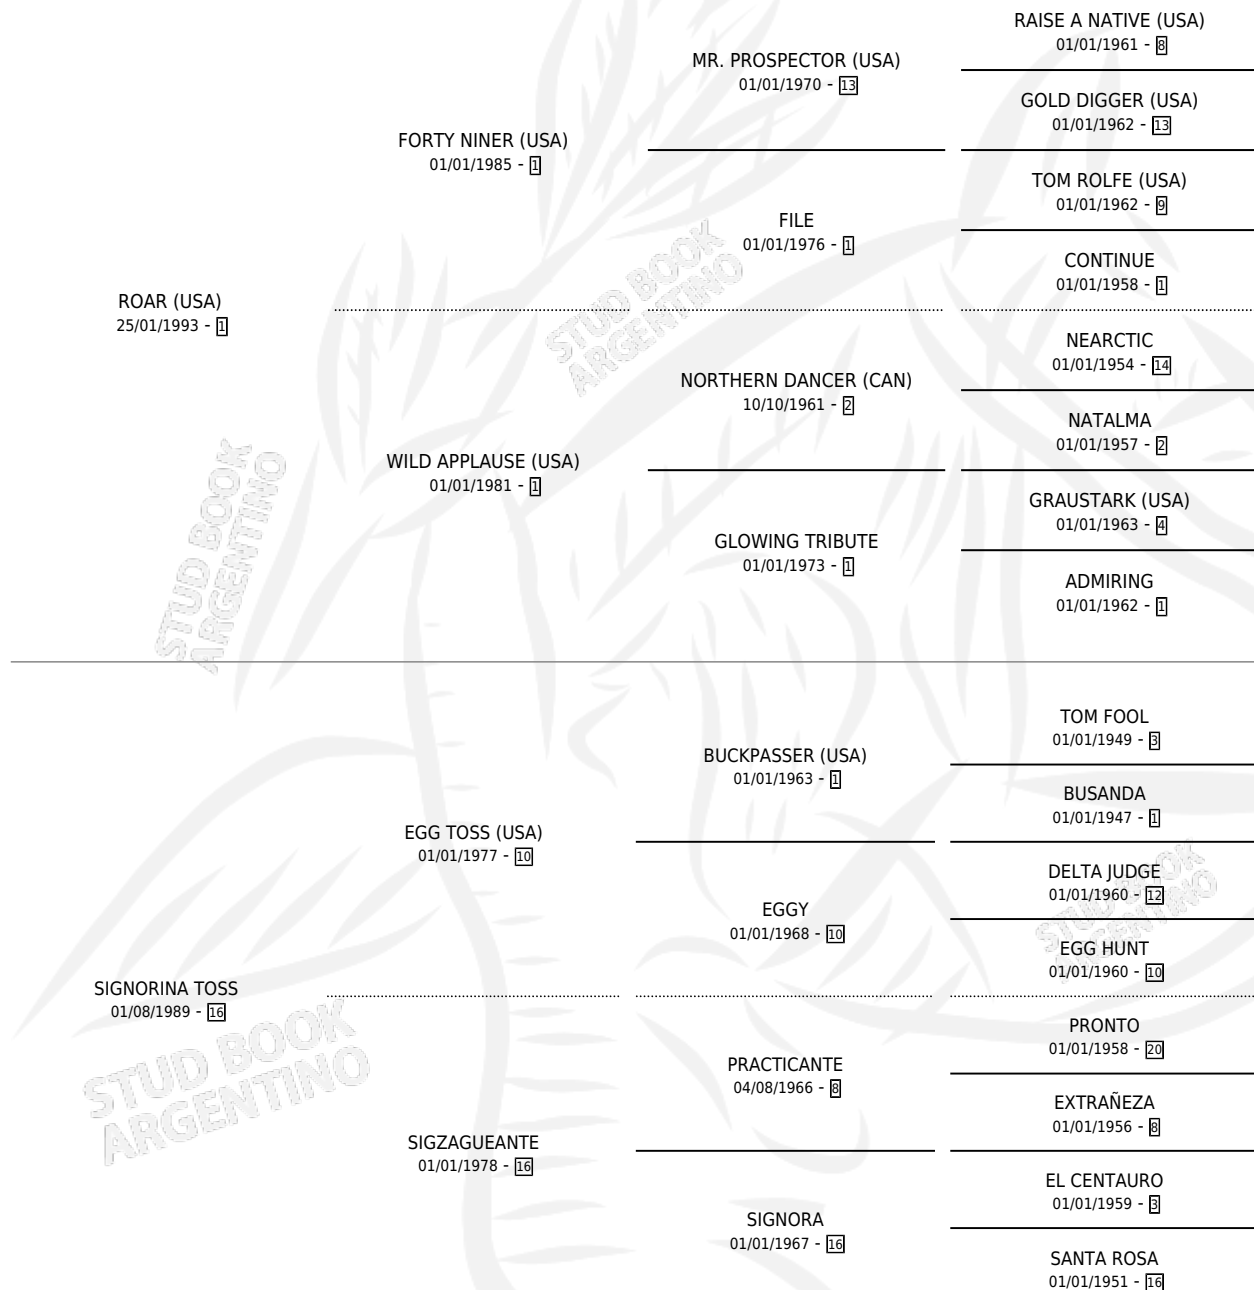

# FORTY SEÑORA

por ROAR (USA) y SIGNORINA TOSS por EGG TOSS (USA)

Argentina · Hembra · Alazan · SP · 23/07/1999  
Familia 16-e · Volumen 37

## ESTADO

TIPIFICACIÓN SANGUÍNEA	✓
TIPIFICACIÓN POR ADN	X
PASAPORTE	X
IDENTIFICACIÓN POR MICROCHIP	X
REPRODUCTOR	X

**Lugar de nacimiento:** La Biznaga

**Criador:** La Biznaga

## EXPORTACIÓN / IMPORTACIÓN

FECHA	MOVIMIENTO	PAÍS
04/12/2003	EXPORTADO	URUGUAY