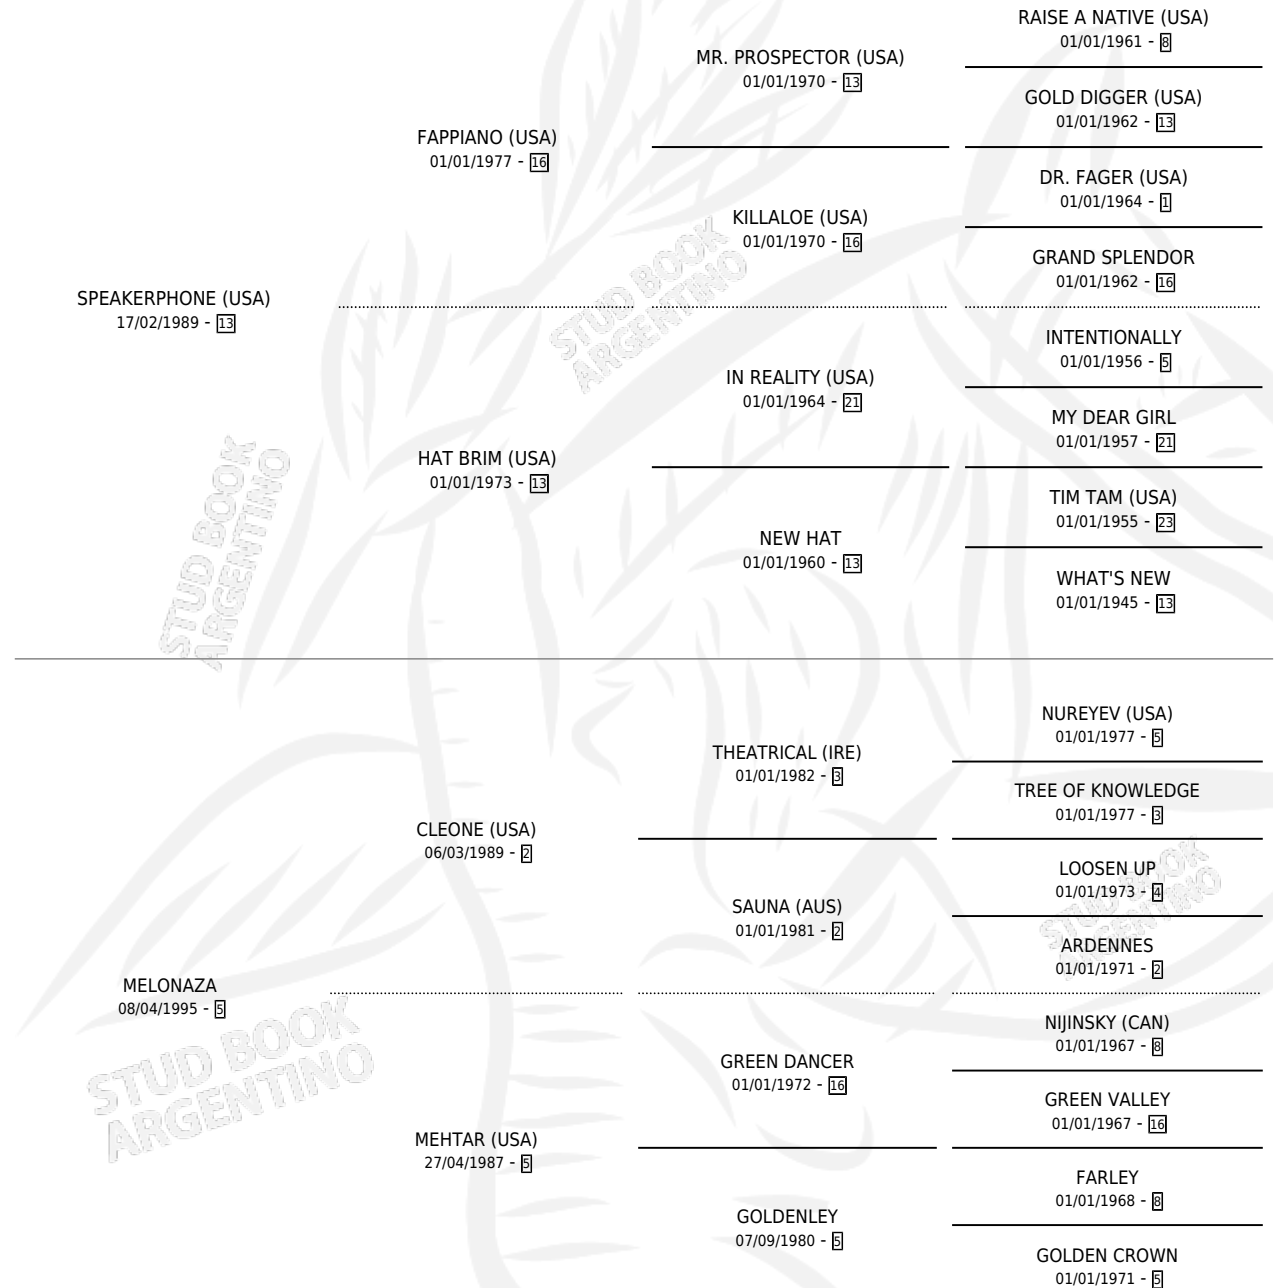

MIELERA

por **SPEAKERPHONE (USA)** y **MELONAZA** por **CLEONE (USA)**

Argentina · Hembra · Zaino · SP · 15/08/1999
Familia 5-e · Volumen 37

ESTADO

TIPIFICACIÓN SANGUÍNEA	✓
TIPIFICACIÓN POR ADN	X
PASAPORTE	X
IDENTIFICACIÓN POR MICROCHIP	X
REPRODUCTOR	X

Lugar de nacimiento: Las Camelias
Criador: Las Camelias

PEDIGREE