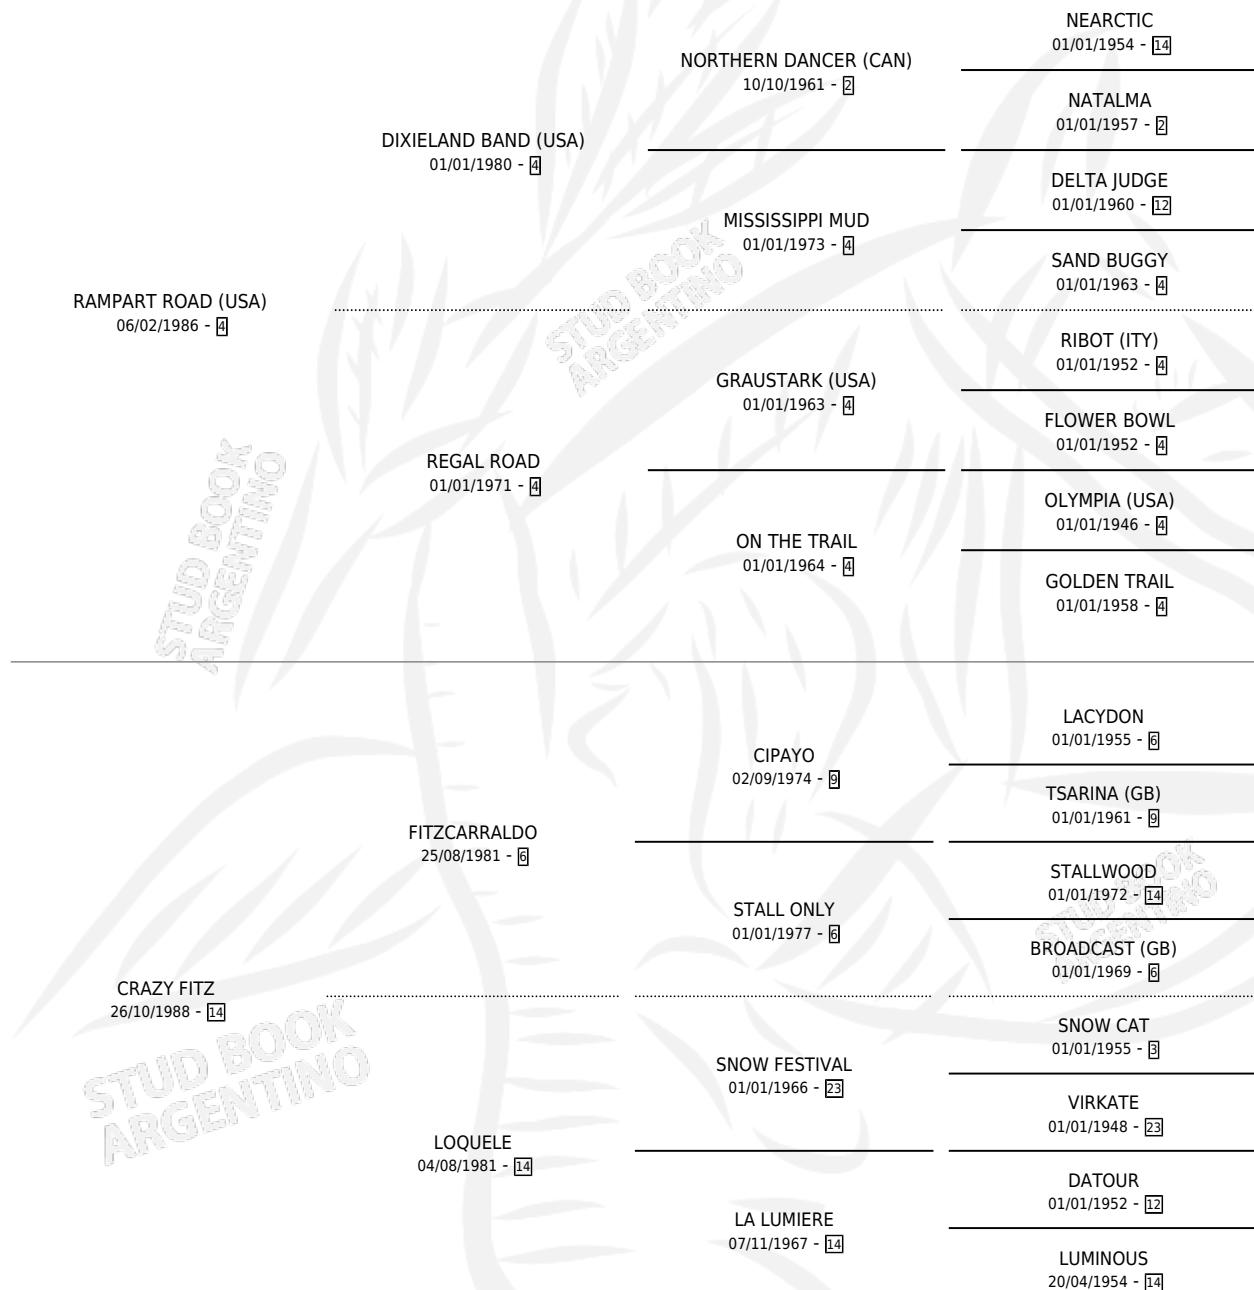

MAMMA ROAD

por **RAMPART ROAD (USA)** y **CRAZY FITZ** por **FITZCARRALDO**

Argentina · Hembra · Zaino · SP · 26/07/1999
Familia 14-b · Volumen 37

ESTADO

TIPIFICACIÓN SANGUÍNEA	✓
TIPIFICACIÓN POR ADN	✓
PASAPORTE	X
IDENTIFICACIÓN POR MICROCHIP	X
REPRODUCTOR	✓

Lugar de nacimiento: Firmamento

Criador: Firmamento

~

HIJOS

	MACHOS	HEMBRAS
2 NACIERON	0	2
SIN ACTUACIONES		

PEDIGREE