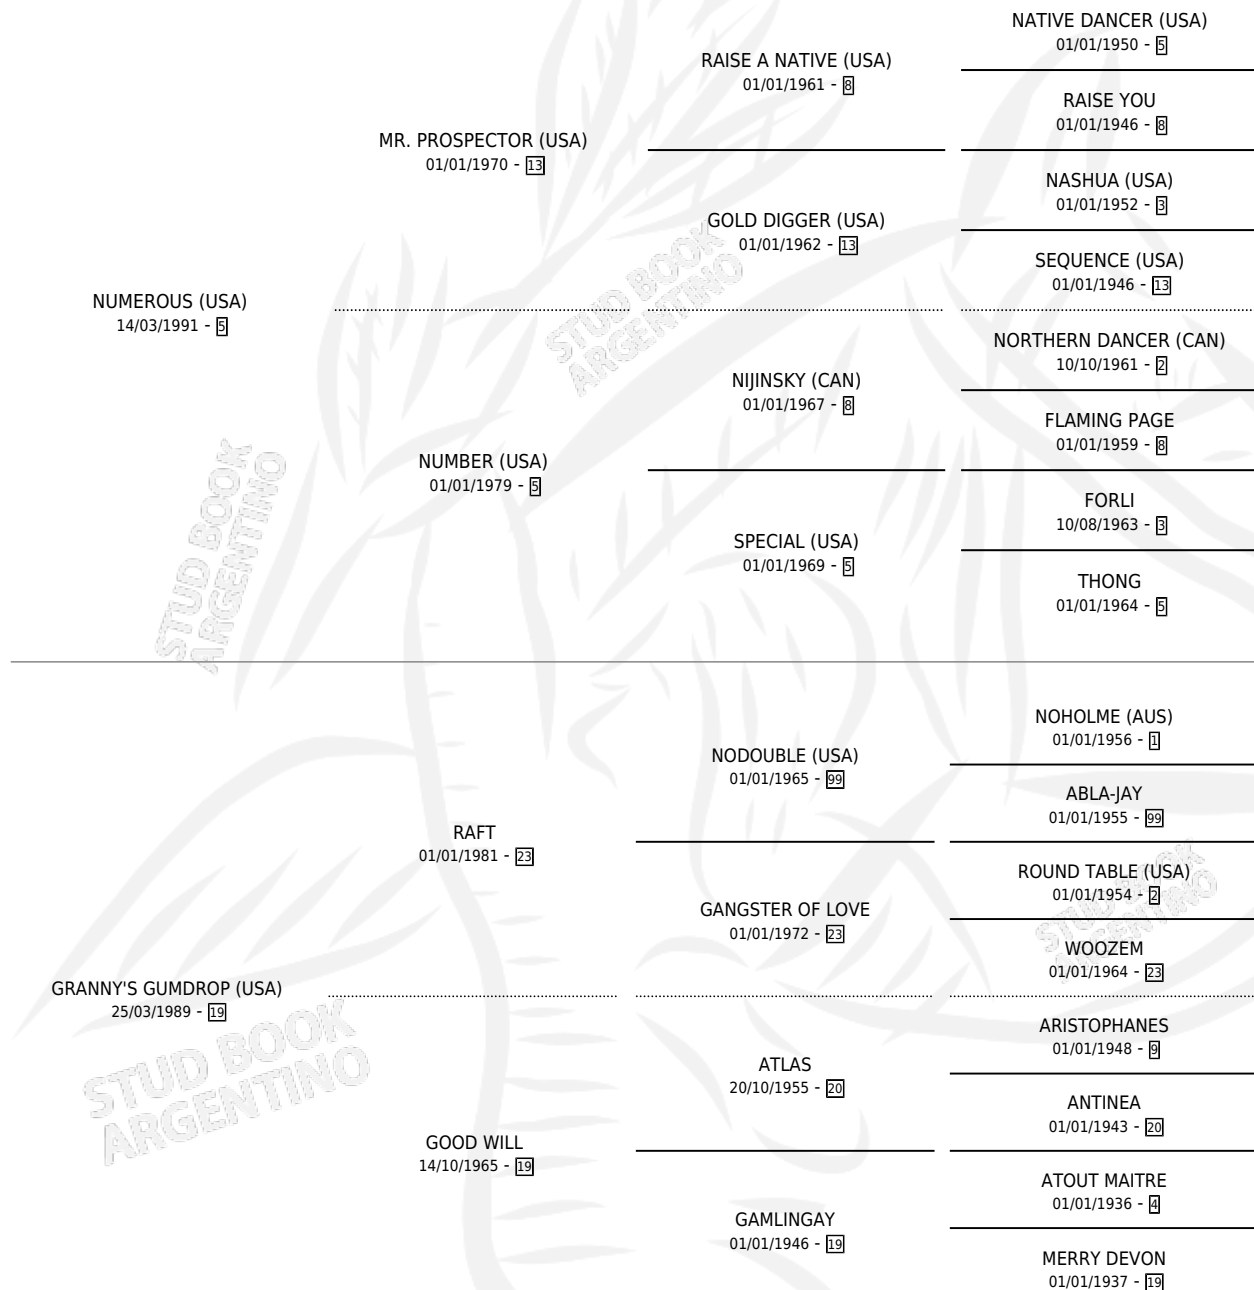

MR. GRAMMYS

por **NUMEROUS (USA)** y **GRANNY'S GUMDROP (USA)** por **RAFT**

Argentina · Macho · Zaino · SP · 30/07/1999
Familia 19-c · Volumen 37

ESTADO

TIPIFICACIÓN SANGUÍNEA	✓
TIPIFICACIÓN POR ADN	X
PASAPORTE	X
IDENTIFICACIÓN POR MICROCHIP	X
REPRODUCTOR	X

Lugar de nacimiento: Firmamento

Criador: Firmamento

PEDIGREE

CAMPAÑA

Solo carreras oficiales de Argentina

POR EDAD

EDAD	CC	1°	2°	3°	4°	5°	NP	CLC	CLG	CLCG1	CLGG1	IMPORTE	GANANCIA / CC
3 AÑOS	7	0	0	1	0	0	6	0	0	0	0	\$780	\$111
4 AÑOS	15	3	5	2	2	1	2	0	0	0	0	\$33,018	\$2,201
5 AÑOS	12	0	1	5	3	3	0	0	0	0	0	\$7,691	\$641
6 AÑOS	12	2	2	2	0	1	5	0	0	0	0	\$31,372	\$2,614
7 AÑOS	9	0	3	3	1	0	2	0	0	0	0	\$11,928	\$1,325
TOTALES	55	5	11	13	6	5	15	0	0	0	0	\$84,789	\$1,542
%		9.1%	20.0%	23.6%	10.9%	9.1%	27.3%	0.0%	0.0%	0.0%	0.0%		

Ganador de 5 carreras en San Isidro, Palermo y La Plata - \$84,789, a los 4 y 6 años.

POR DISTANCIA

HIPODROMO	CC	1°	2°	3°	4°	5°	NP	CLC	CLG	CLCG1	CLGG1	IMPORTE
LA PLATA	22	1	5	6	2	2	6	0	0	0	0	\$26,880
1100 MTS	4	0	1	2	0	0	1	0	0	0	0	\$5,090
1000 MTS	2	0	1	1	0	0	0	0	0	0	0	\$3,570
1200 MTS	7	0	3	2	0	0	2	0	0	0	0	\$8,876
1300 MTS	3	1	0	0	0	1	1	0	0	0	0	\$7,216
1400 MTS	6	0	0	1	2	1	2	0	0	0	0	\$2,128
PALERMO	13	2	2	2	2	1	3	0	0	0	0	\$29,855
1200 MTS	9	1	2	1	1	1	2	0	0	0	0	\$20,530
1300 MTS	1	1	0	0	0	0	0	0	0	0	0	\$8,000
1400 MTS	2	0	0	1	1	0	0	0	0	0	0	\$1,325
1000 MTS	1	0	0	0	0	0	1	0	0	0	0	\$0
SAN ISIDRO	20	2	4	5	2	2	5	0	0	0	0	\$28,054
1100 MTS	3	0	1	0	0	1	1	0	0	0	0	\$1,800
1400 MTS	9	1	0	3	2	1	2	0	0	0	0	\$11,220
1200 MTS	8	1	3	2	0	0	2	0	0	0	0	\$15,034