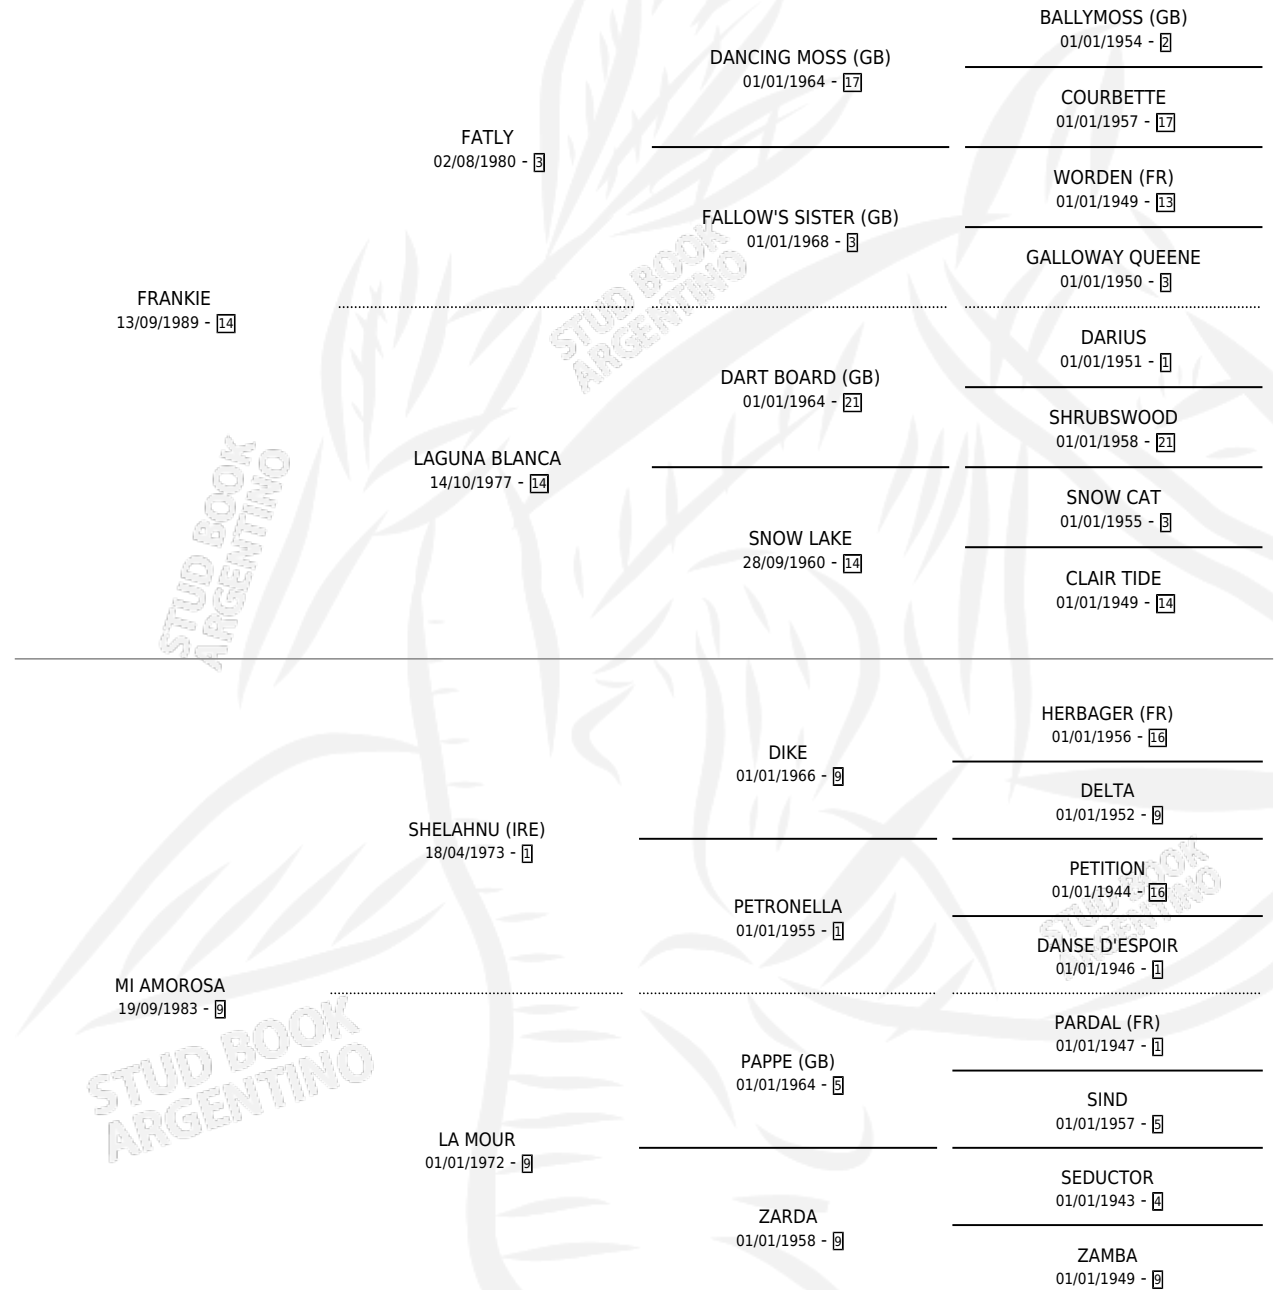

GELUK

por **FRANKIE** y **MI AMOROSA** por **SHELAHNU (IRE)**

Argentina · Hembra · Zaino · SP · 04/07/1999
Familia 9-g · Volumen 37

ESTADO

TIPIFICACIÓN SANGUÍNEA	X
TIPIFICACIÓN POR ADN	X
PASAPORTE	X
IDENTIFICACIÓN POR MICROCHIP	X
REPRODUCTOR	X

Lugar de nacimiento: Drol

Criador: Drol

PEDIGREE

GELUK

Datos oficiales del Stud Book Argentino

Documento generado el 10/05/2026

studbook.org.ar