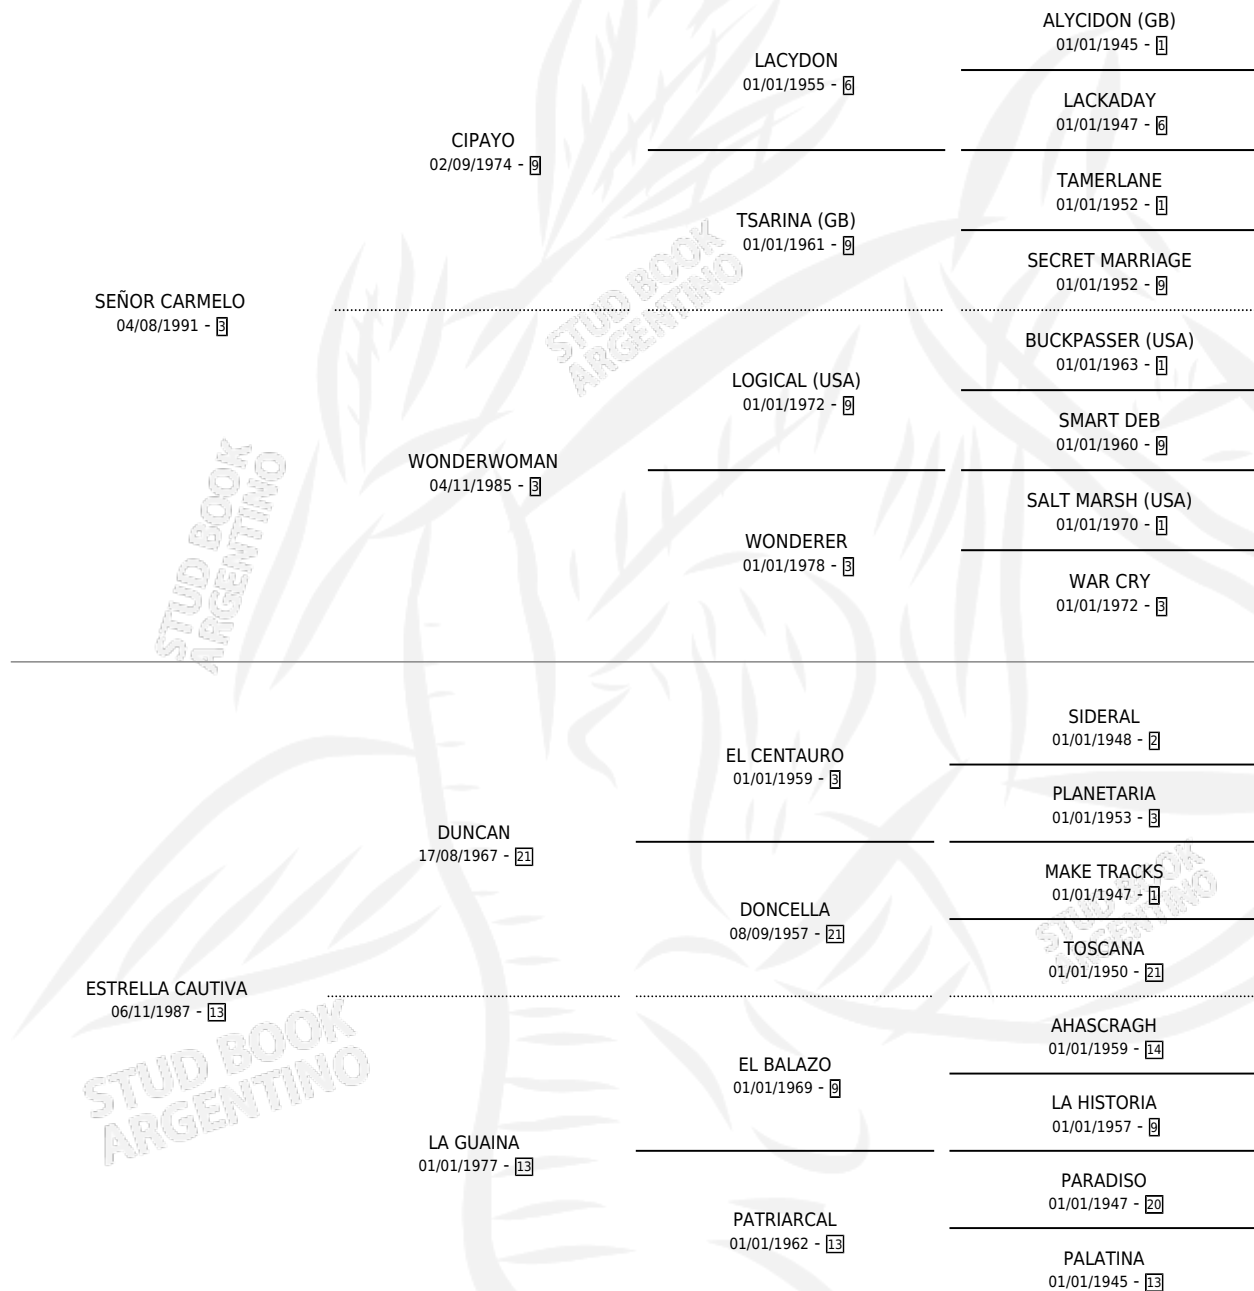

SIGNORE DUNCAN

por SEÑOR CARMELO y ESTRELLA CAUTIVA por DUNCAN

Argentina · Macho · Alazan · SP · 30/07/1999
Familia 13-c · Volumen 37

ESTADO

| | |
|------------------------------|---|
| TIPIFICACIÓN SANGUÍNEA | X |
| TIPIFICACIÓN POR ADN | X |
| PASAPORTE | X |
| IDENTIFICACIÓN POR MICROCHIP | X |
| REPRODUCTOR | X |

Lugar de nacimiento: Drol

Criador: Drol

PEDIGREE

SIGNORE DUNCAN

Datos oficiales del Stud Book Argentino

Documento generado el 10/05/2026

studbook.org.ar