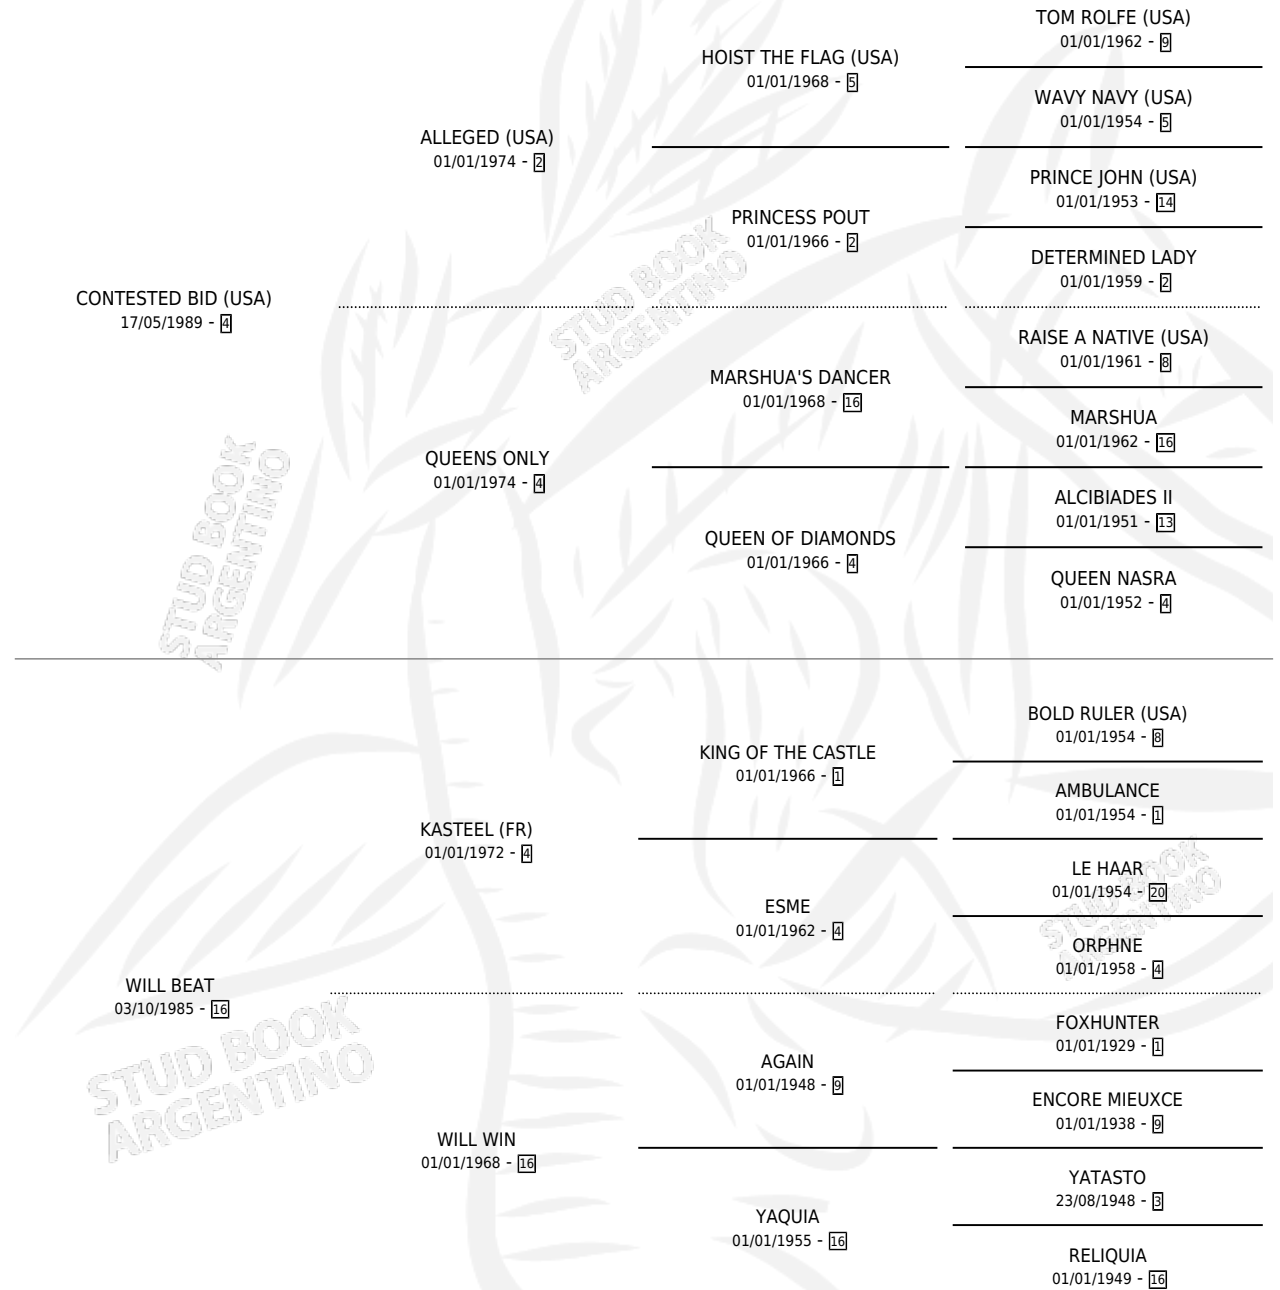

Lugar de nacimiento: Los Prados
Criador: Villar Urquiza Mariano Ignacio (SUC)

~

HIJOS

	MACHOS	HEMBRAS
7 NACIERON	4	3
3 CORRIERON	2	1

SIN ACTUACIONES

PEDIGREE

CAMPAÑA

Solo carreras oficiales de Argentina