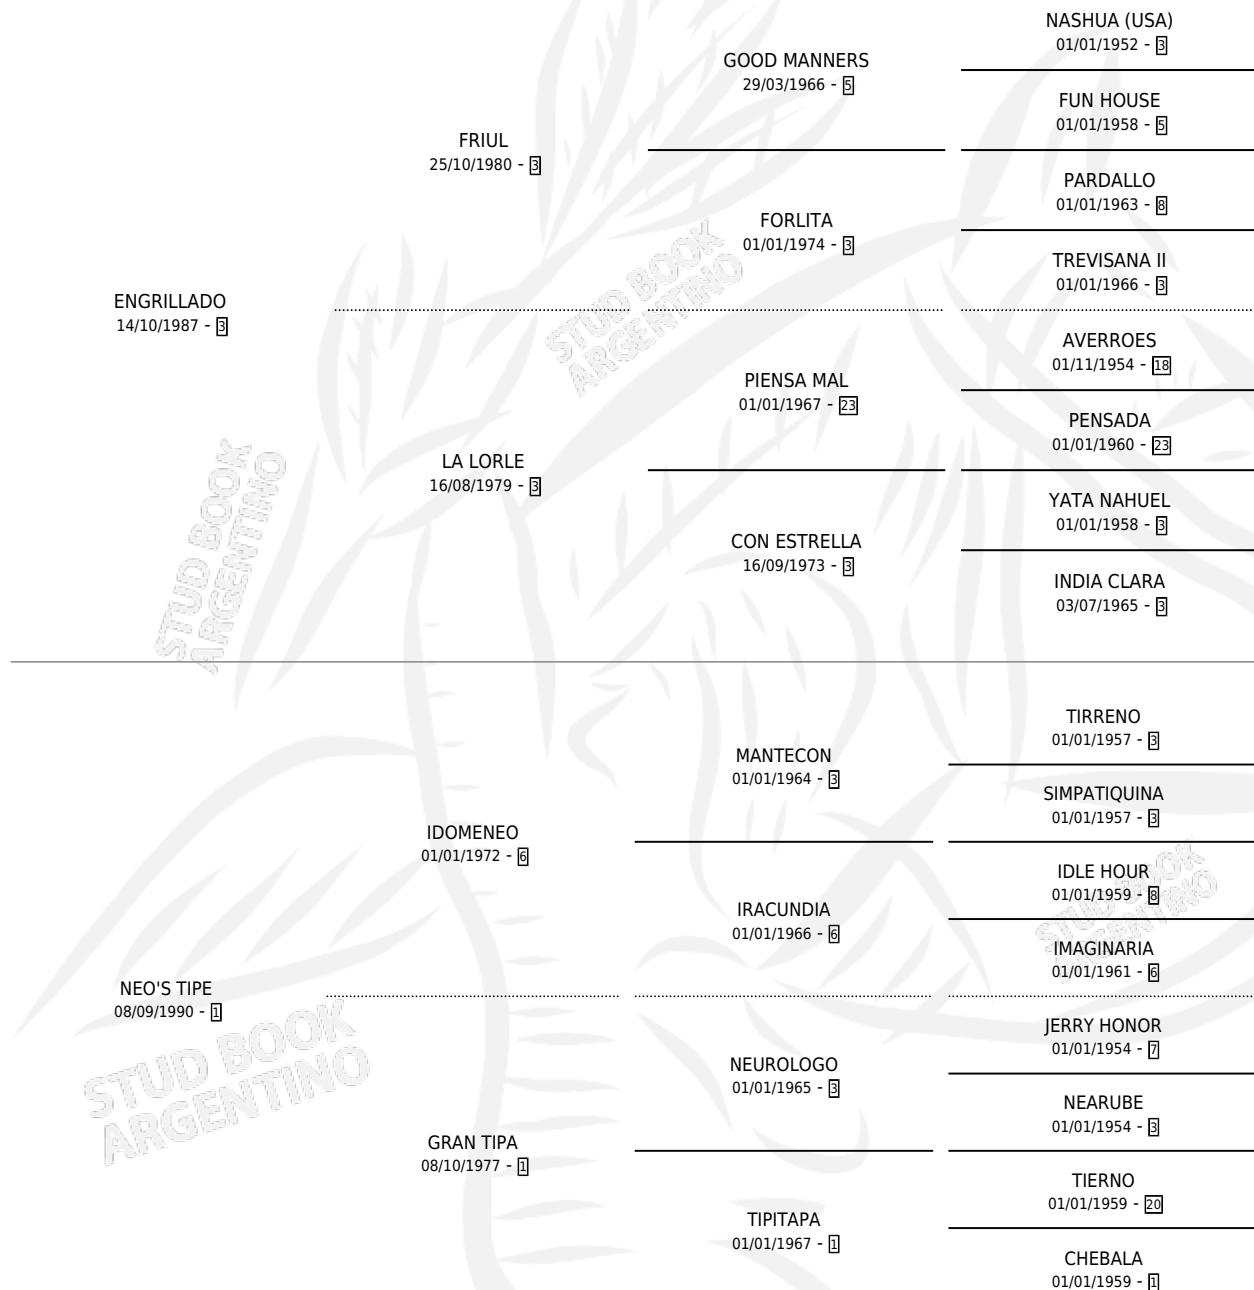

Lugar de nacimiento: Cross

Criador: Milovich Juan

~

HIJOS

	MACHOS	HEMBRAS
3 NACIERON	2	1
3 CORRIERON	2	1

SIN ACTUACIONES

PEDIGREE

S

mientos 3 / Efectividad 42.86%

PADRILLO	PRODUCTO	CRIADOR	1ER SERVICIO	ÚLTIMO SERVICIO
CITY BANKER	∅		21/11/2010	21/11/2010
NEOYORQUINA				
IMPERIAL ROY	ORO IMPERIAL (M A, 05/09/2009)	MILOVICH JUAN	17/09/2008	17/09/2008
IMPERIAL ROY	∅		07/11/2007	07/11/2007
IMPERIAL ROY	LA MONTENEGRINA (H Z, 12/10/2007)	MILOVICH JUAN	27/10/2006	27/10/2006
IMPERIAL ROY	∅		23/10/2005	23/10/2005
AETOLIAN (USA)	EL ESTRANGULADOR (M T, 15/09/2005)	GARCIA EDUARDO ALBERTO	12/09/2004	16/09/2004
REASON FOR DIE	∅		03/10/2002	03/10/2002