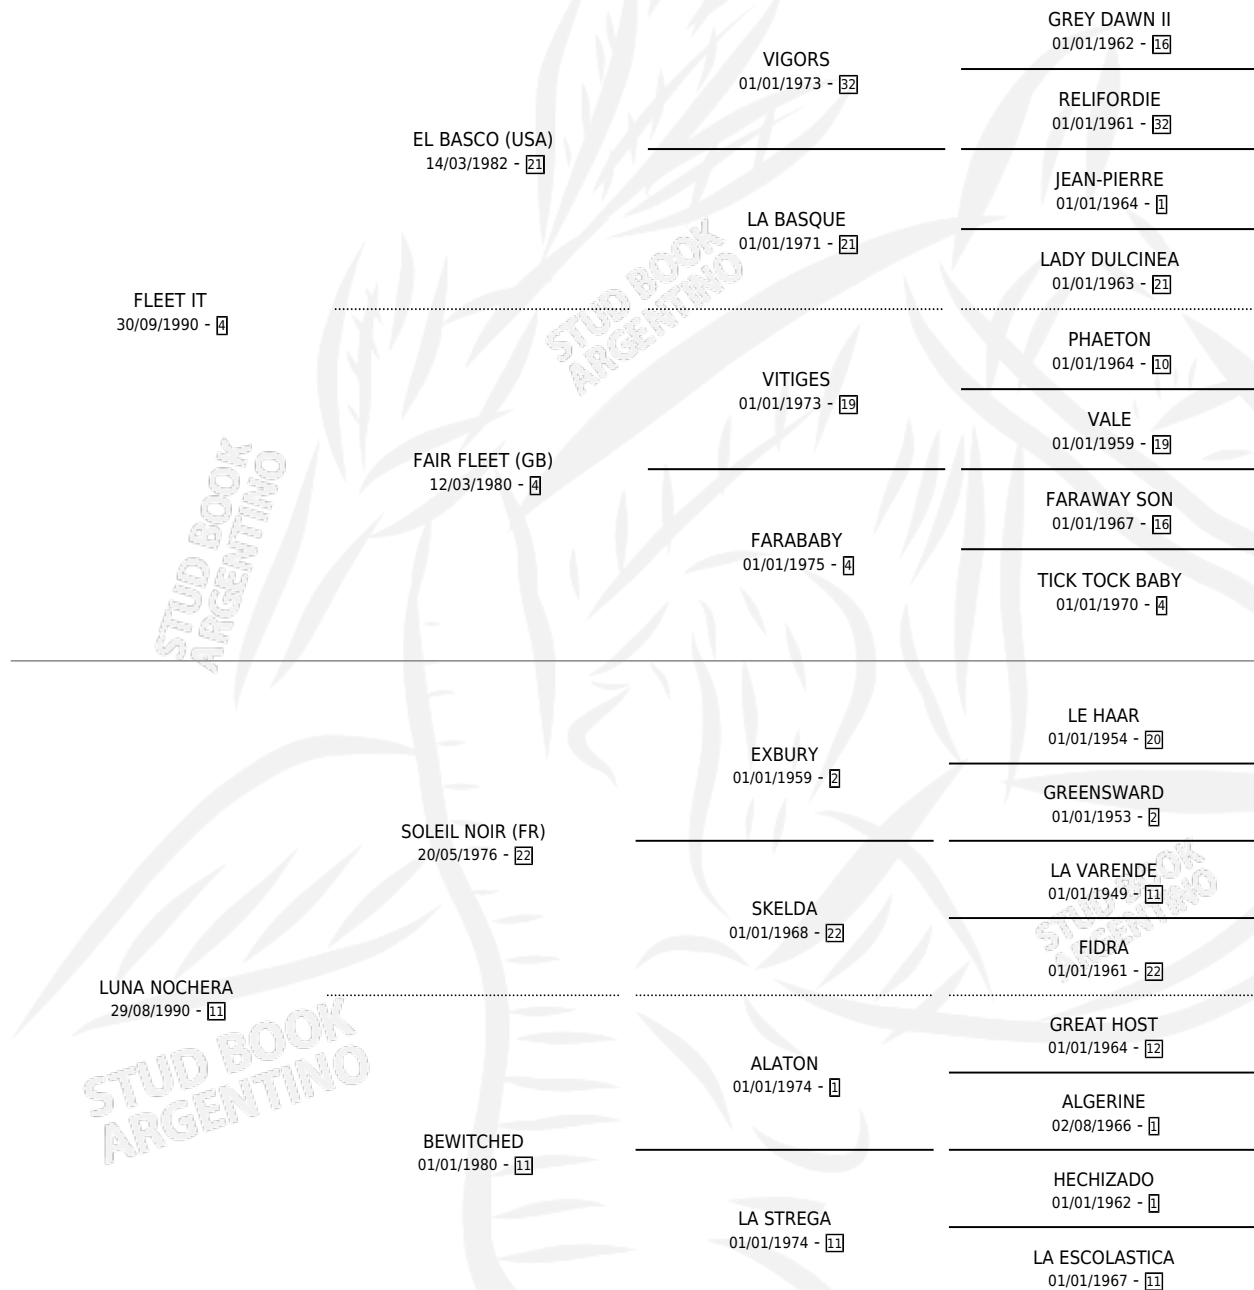

ESPERANZA SOL

por FLEET IT y LUNA NOCHERA por SOLEIL NOIR (FR)

Argentina · Hembra · Alazan · SP · 21/08/1999
Familia 11-g · Volumen 37

ESTADO

TIPIFICACIÓN SANGUÍNEA	X
TIPIFICACIÓN POR ADN	X
PASAPORTE	X
IDENTIFICACIÓN POR MICROCHIP	X
REPRODUCTOR	X

Lugar de nacimiento: Tiempo Record

Criador: Sin dato

PEDIGREE

ESPERANZA SOL

Datos oficiales del Stud Book Argentino

Documento generado el 07/05/2026

studbook.org.ar