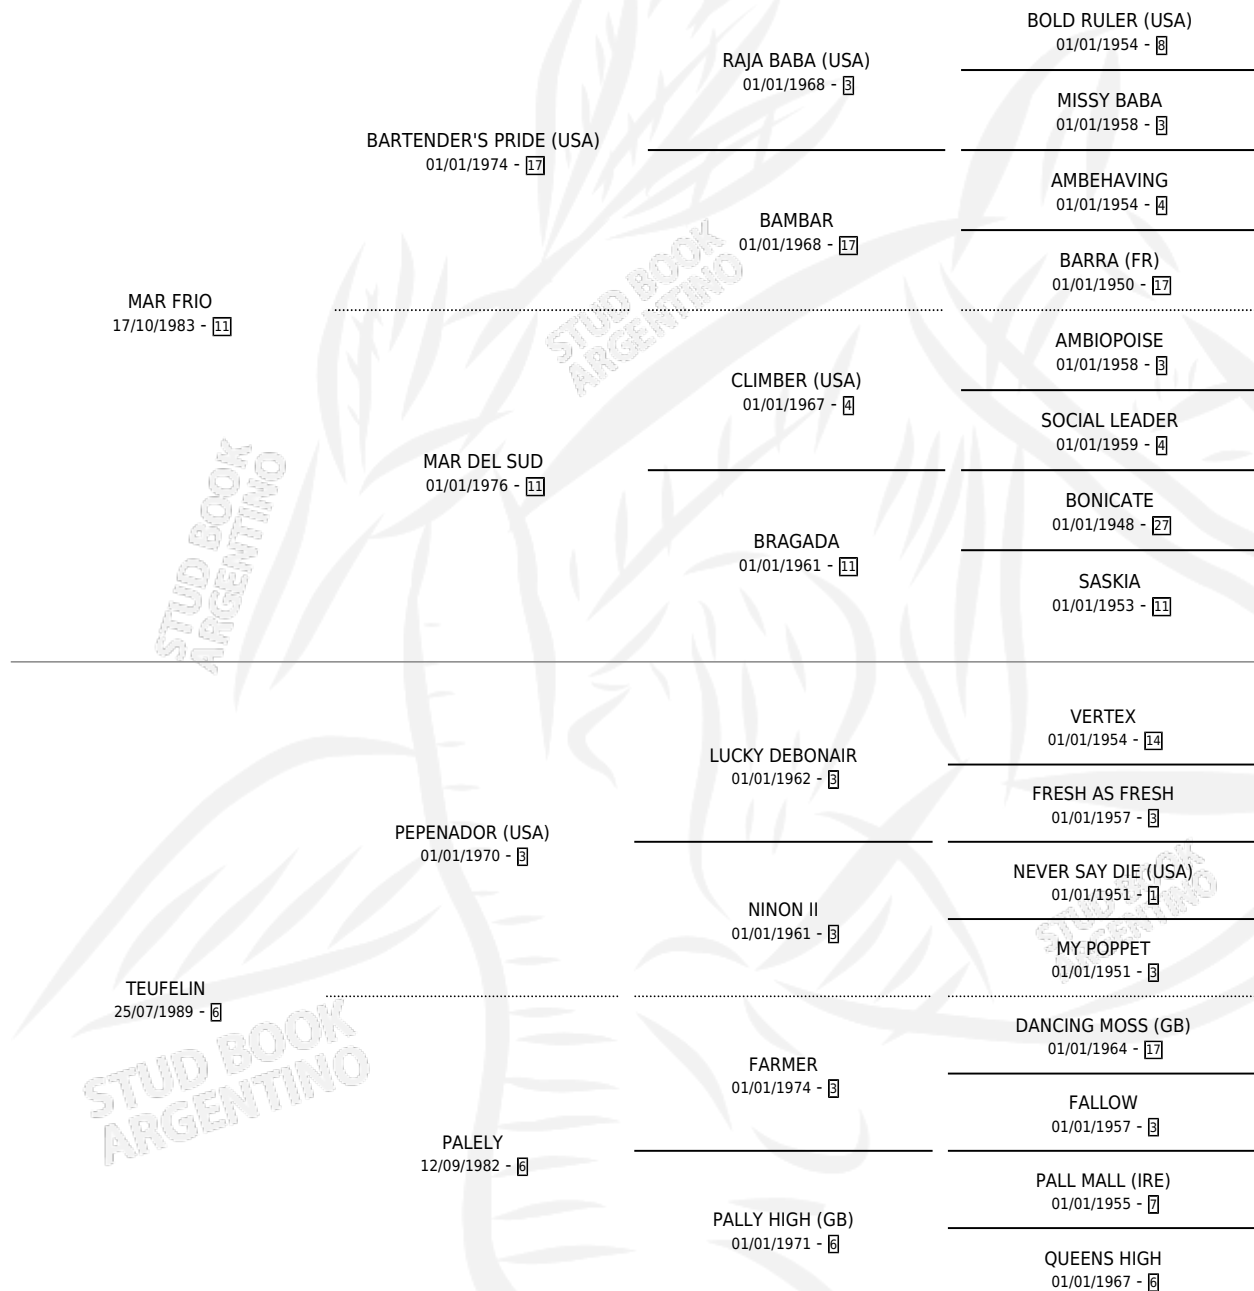

DISPUESTA

por **MAR FRIO** y **TEUFELIN** por **PEPENADOR (USA)**

Argentina · Hembra · Tordillo · SP · 26/07/1998
Familia 6-e · Volumen 36

ESTADO

TIPIFICACIÓN SANGUÍNEA	X
TIPIFICACIÓN POR ADN	X
PASAPORTE	X
IDENTIFICACIÓN POR MICROCHIP	X
REPRODUCTOR	X

Lugar de nacimiento: Arroyo Chico

Criador: Drol

PEDIGREE

DISPUESTA

Datos oficiales del Stud Book Argentino

Documento generado el 07/05/2026

studbook.org.ar