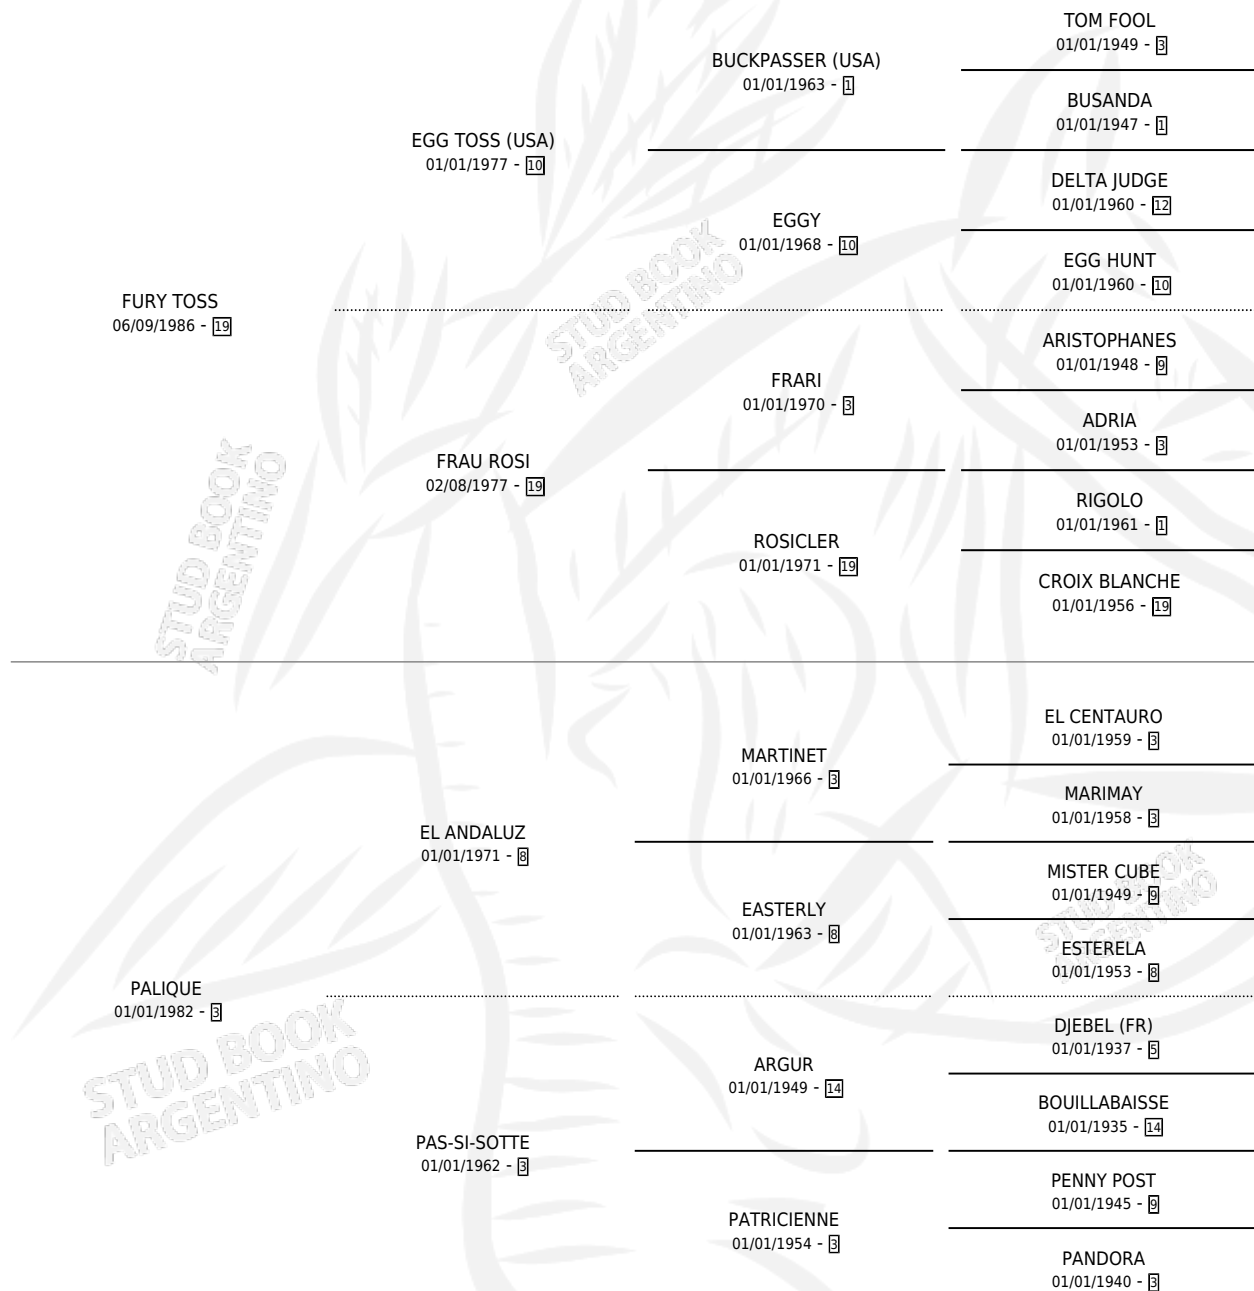

EL GITANERO

por FURY TOSS y PALIQUE por EL ANDALUZ

Argentina · Macho · Alazan · SP · 19/08/1999
Familia 3-m · Volumen 37

ESTADO

TIPIFICACIÓN SANGUÍNEA	✓
TIPIFICACIÓN POR ADN	X
PASAPORTE	X
IDENTIFICACIÓN POR MICROCHIP	X
REPRODUCTOR	X

Lugar de nacimiento: San Jeronimo Sur

Criador: San Jeronimo Sur

PEDIGREE

EL GITANERO

Datos oficiales del Stud Book Argentino

Documento generado el 08/05/2026

studbook.org.ar