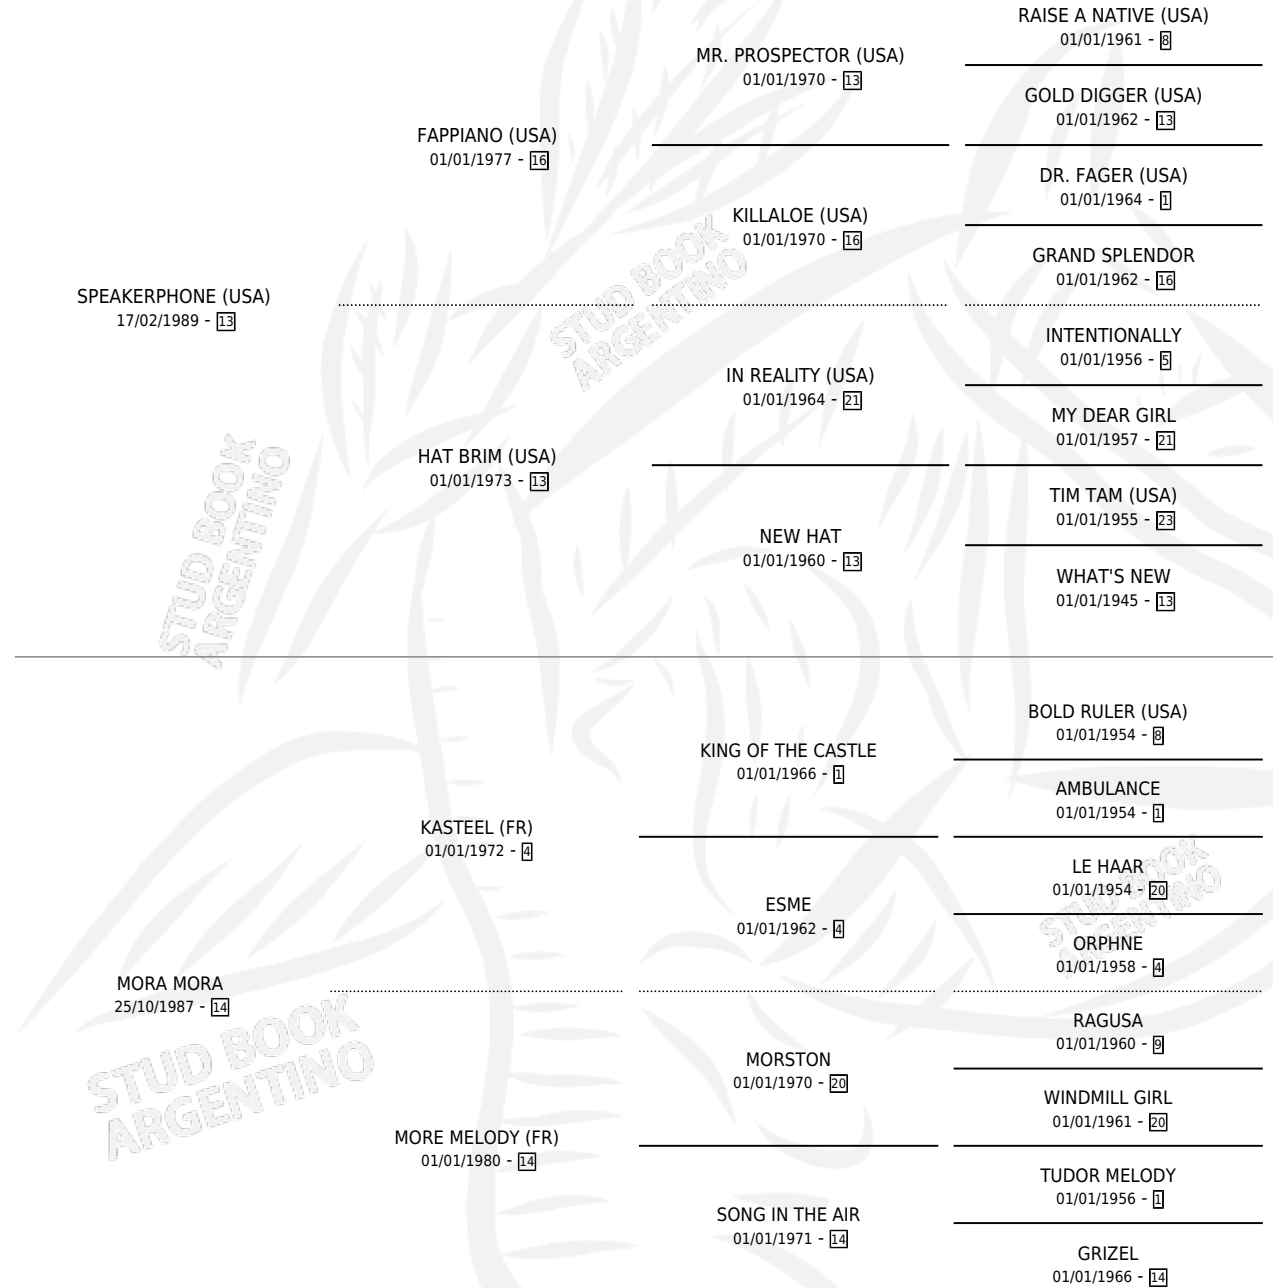

MORA PHONE

por **SPEAKERPHONE (USA)** y **MORA MORA** por **KASTEEL (FR)**

Argentina · Hembra · Zaino Doradillo · SP · 19/07/1999
Familia 14-c · Volumen 37

ESTADO

TIPIFICACIÓN SANGUÍNEA	✓
TIPIFICACIÓN POR ADN	✓
PASAPORTE	X
IDENTIFICACIÓN POR MICROCHIP	X
REPRODUCTOR	✓

Lugar de nacimiento: De La Pomme

Criador: De La Pomme

~

HIJOS

	MACHOS	HEMBRAS
8 NACIERON	5	3
8 CORRIERON	5	3
6 GANARON	4	2

1	0	0
GANADORES CL	GANADORES GR	GANADORES G1

PEDIGREE

CAMPAÑA

Solo carreras oficiales de Argentina

POR EDAD

EDAD	CC	1°	2°	3°	4°	5°	NP	CLC	CLG	CLCG1	CLGG1	IMPORTE	GANANCIA / CC
2 AÑOS	2	0	1	0	0	0	1	0	0	0	0	\$1,430	\$715
3 AÑOS	4	1	0	1	1	1	0	0	0	0	0	\$10,120	\$2,530
4 AÑOS	11	3	2	2	2	0	2	0	0	0	0	\$29,446	\$2,677
TOTALES	17	4	3	3	3	1	3	0	0	0	0	\$40,996	\$2,412
%		23.5%	17.6%	17.6%	17.6%	5.9%	17.6%	0.0%	0.0%	0.0%	0.0%		

Ganadora de 4 carreras en San Isidro, Palermo y La Plata - \$40,996, a los 3 y 4 años.

POR DISTANCIA

HIPODROMO	CC	1°	2°	3°	4°	5°	NP	CLC	CLG	CLCG1	CLGG1	IMPORTE
LA PLATA	4	1	0	1	2	0	0	0	0	0	0	\$9,556
1000 MTS	2	1	0	0	1	0	0	0	0	0	0	\$7,906
1100 MTS	1	0	0	0	1	0	0	0	0	0	0	\$438
1200 MTS	1	0	0	1	0	0	0	0	0	0	0	\$1,212
PALERMO	8	2	2	0	1	0	3	0	0	0	0	\$19,780
1000 MTS	8	2	2	0	1	0	3	0	0	0	0	\$19,780
SAN ISIDRO	5	1	1	2	0	1	0	0	0	0	0	\$11,660
1100 MTS	1	1	0	0	0	0	0	0	0	0	0	\$7,800
1200 MTS	2	0	0	1	0	1	0	0	0	0	0	\$1,170
1000 MTS	2	0	1	1	0	0	0	0	0	0	0	\$2,690