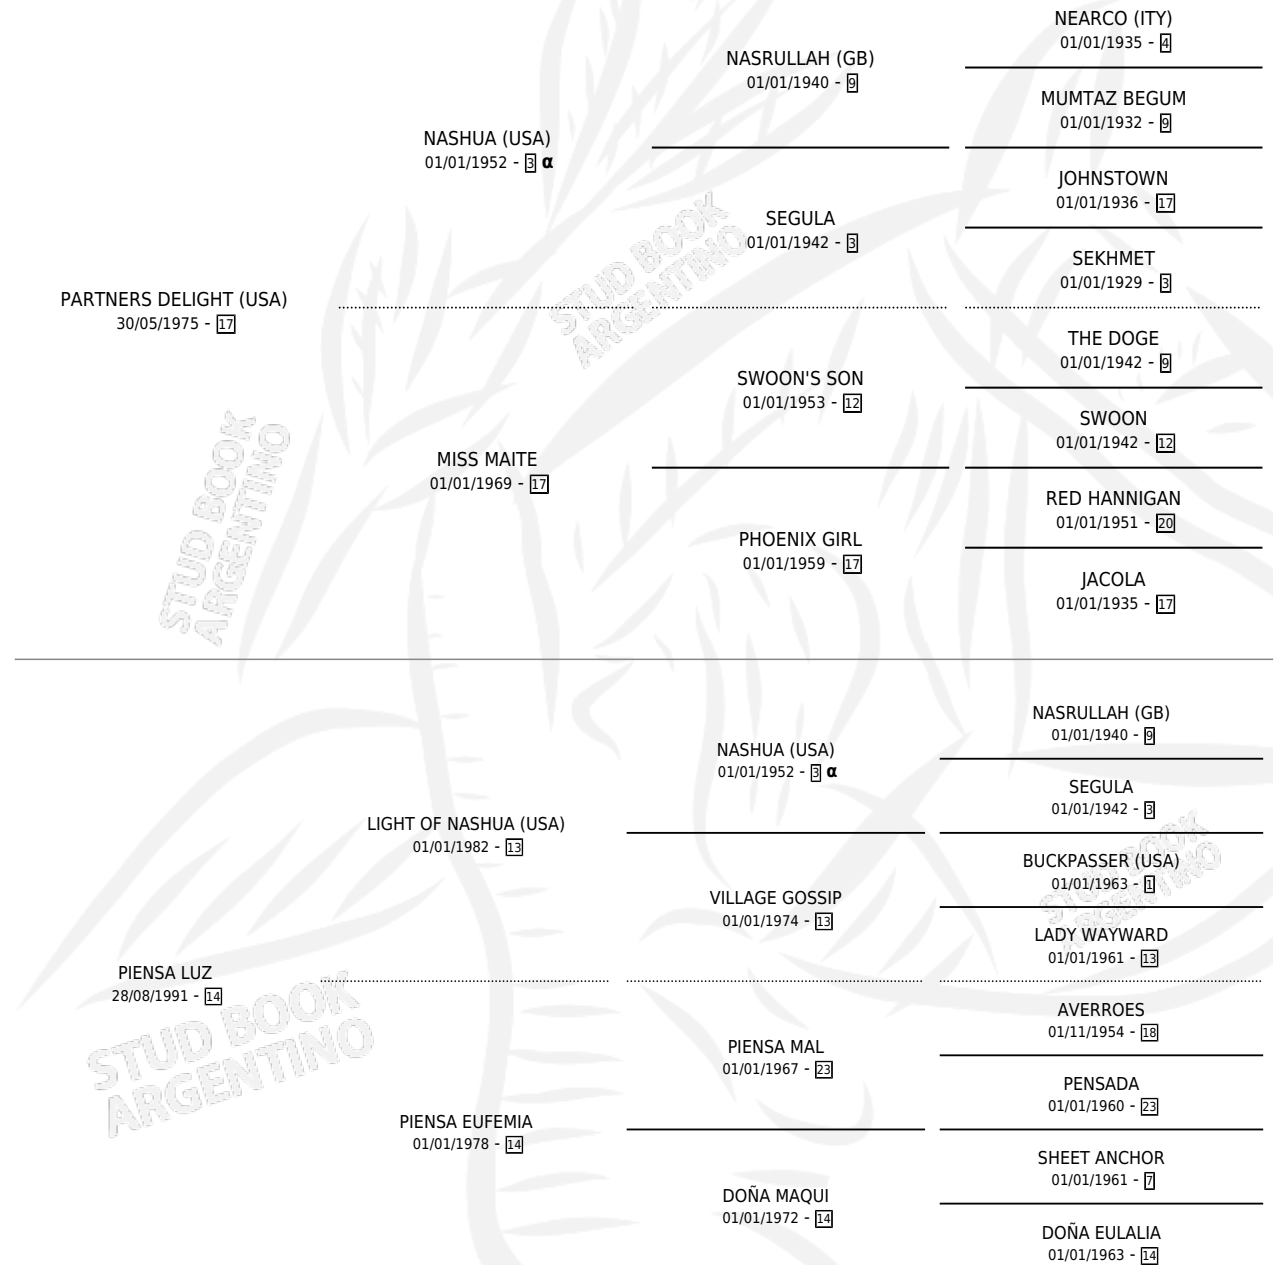

# PIENSA TATI

por **PARTNERS DELIGHT (USA)** y **PIENSA LUZ** por **LIGHT OF NASHUA (USA)**

Argentina · Hembra · Zaino · SP · 17/07/1999  
Familia 14-a · Volumen 37

## ESTADO

TIPIFICACIÓN SANGUÍNEA	✓
TIPIFICACIÓN POR ADN	X
PASAPORTE	X
IDENTIFICACIÓN POR MICROCHIP	X
REPRODUCTOR	X

**Lugar de nacimiento:** La Viryinia  
**Criador:** La Viryinia

## PEDIGREE

INBREEDING : α